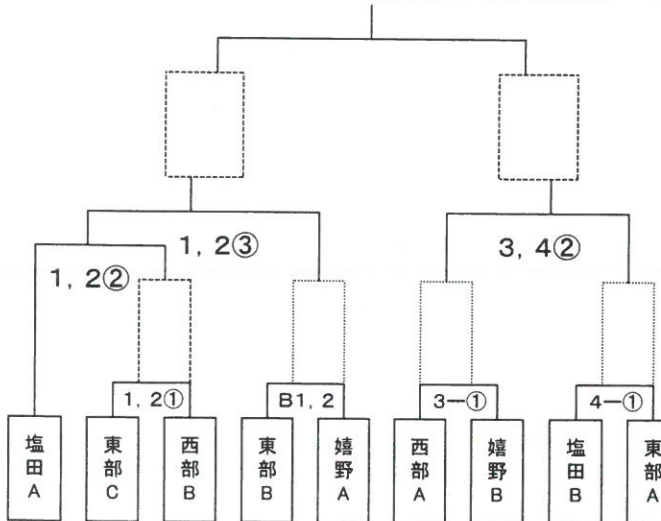

軟式野球【みゆき球場・太良球場】

ソフトボール競技【東部中学校グラウンド】【13日(土)】

※12日 15:30～ 会場 準備・設営

バレーボール女子【嬉野市社会文化会館】

バスケットボール【嬉野中学校体育館】 13日(土)

ソフトテニス(男子)「3/13(土)」【嬉野中・みゆき公園Bコート】

○個人戦の組合せは参加数に制限あり

※ 申込み 西部中 杉原まで 3/5(金)締切厳守

ソフトテニス(女子)【嬉野みゆき公園コート】「3/13(土)」

○個人戦の組合せは参加数に制限あり

※ 申込み 西部中 菟田まで 3/9(火)締切厳守