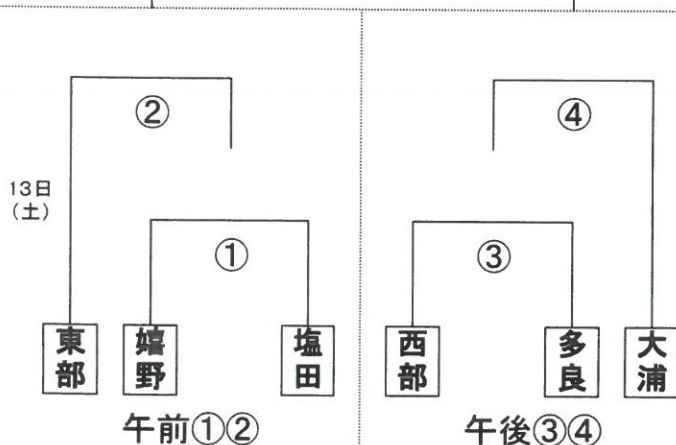

但し、男女とも1・2年生のすべてを対象とする

剣道(女)【多良中学校体育館】 3/13(土)

個人戦は参加数に制限あり ※3/5(金)までに嬉野中 中原まで

但し、男女とも1・2年生のすべてを対象とする

サッカー

【西部中学校グラウンド】 3/13・14

14日
(日)

決勝

午前①②

午後③④

柔道

嬉野中学校武道場 3/13(土)

嬉野

西部

多良

団体戦は3校によるリーグ戦