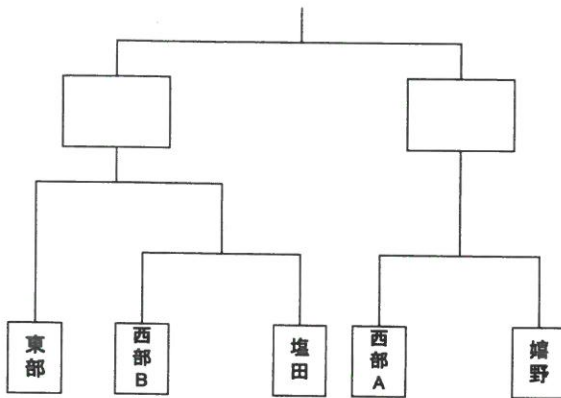

卓球(男子)【嬉野市中央体育館】 3/13日(土)

個人戦は参加数に制限あり

申込み先 嬉野中 福山まで

卓球(女子)【嬉野市中央体育館】 3/13日(土)

個人戦は参加数に制限あり

申込み先 嬉野中 福山まで

剣道(男)【多良中学校体育館】 3/13(土)

個人戦は参加数に制限あり ※3/5(金)までに嬉野中 中原まで

但し、男女とも1・2年生のすべてを対象とする

剣道(女)【多良中学校体育館】 3/13(土)

個人戦は参加数に制限あり ※3/5(金)までに嬉野中 中原まで

但し、男女とも1・2年生のすべてを対象とする

サッカー

【西部中学校グラウンド】 3/13・14

14日
(日)

決勝

ソフトテニス(女子)【嬉野みゆき公園コート】「3/13(土)」

○個人戦の組合せは参加数に制限あり

※ 申込み 西部中 菟田まで 3/9(火)締切厳守