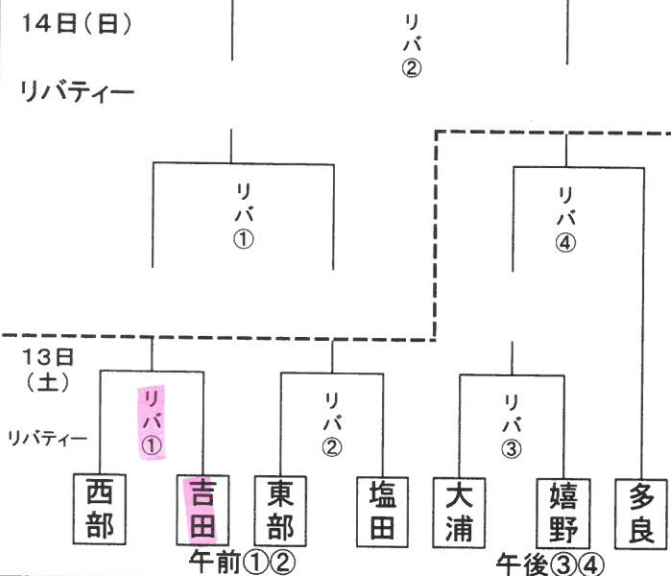

軟式野球【みゆき球場・太良球場】

ソフトボール競技【東部中学校グラウンド】【13日(土)】

※12日 15:30～ 会場 準備・設営

バレーボール女子【嬉野市社会文化会館】

バスケットボール【嬉野中学校体育館】 13日(土)

ソフトテニス(男子)「3/13(土)」【嬉野中・みゆき公園Bコート】

○個人戦の組合せは参加数に制限あり

※ 申込み 西部中 杉原まで 3/5(金)締切厳守

ソフトテニス(女子)【嬉野みゆき公園コート】「3/13(土)」

○個人戦の組合せは参加数に制限あり

※ 申込み 西部中 菟田まで 3/9(火)締切厳守