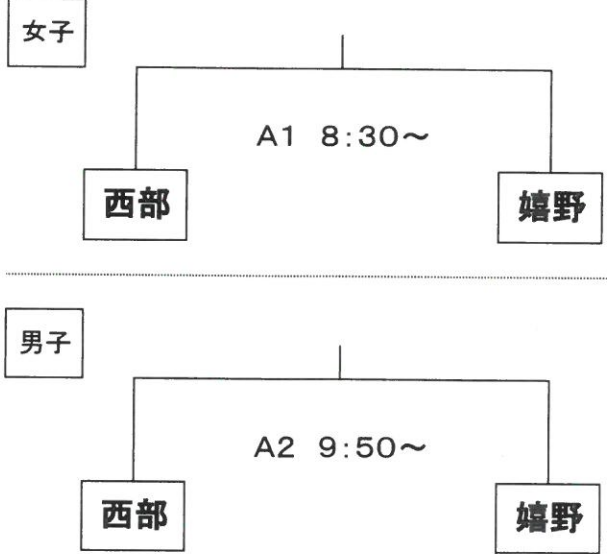

軟式野球【みゆき球場・太良球場】

ソフトボール競技【東部中学校グラウンド】【13日(土)】

※12日 15:30～ 会場 準備・設営

バレーボール女子【嬉野市社会文化会館】

バスケットボール【嬉野中学校体育館】 13日(土)

ソフトテニス(男子)「3/13(土)」【嬉野中・みゆき公園Bコート】

○個人戦の組合せは参加数に制限あり

※ 申込み 西部中 杉原まで 3/5(金)締切厳守

ソフトテニス(女子)【嬉野みゆき公園コート】「3/13(土)」

○個人戦の組合せは参加数に制限あり

※ 申込み 西部中 菟田まで 3/9(火)締切厳守