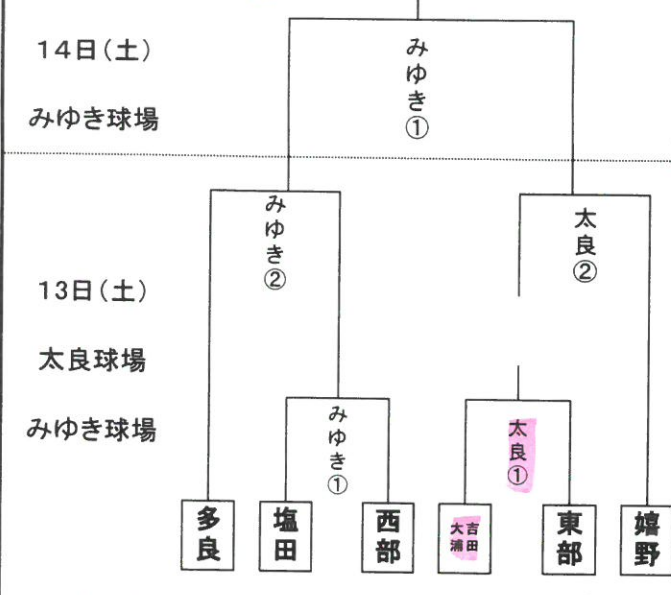

午前①②

午後③④

柔道

嬉野中学校武道場 3/13(土)

嬉野

西部

多良

団体戦は3校によるリーグ戦

個人戦については66kg級・66kg超級で行う

女子は実施しない

個人戦申し込みを3/5(金)までに嬉野中 西山まで

陸上競技 【鹿島市陸上競技場】 3/13(土)

トラック種目	1	共通 女子	80MH	7	共通 男子	400M	13	2年 男子	100M
	2	共通 男子	100MH	8	1年 女子	800M	14	共通 男子	800M
	3	1年 男子	1500M	9	2年 女子	800M	15	共通 女子	1500M
	4	2年 男子	1500M	10	1年 女子	100M	16	共通 男子	3000M
	5	共通 男子	200M	11	2年 女子	100M	17	共通 女子	4×100MR
	6	共通 女子	200M	12	1年 男子	100M	18	共通 男子	4×100MR
フィールド	①	共通 男女	走幅跳	②	共通 男女	走高跳	③	共通 男女	砲丸投

軟式野球【みゆき球場・太良球場】

ソフトボール競技【東部中学校グラウンド】【13日(土)】

※12日 15:30～ 会場 準備・設営

バレーボール女子【嬉野市社会文化会館】

バスケットボール【嬉野中学校体育館】 13日(土)

ソフトテニス(男子)「3/13(土)」【嬉野中・みゆき公園Bコート】

○個人戦の組合せは参加数に制限あり

※ 申込み 西部中 杉原まで 3/5(金)締切厳守

ソフトテニス(女子)【嬉野みゆき公園コート】「3/13(土)」

○個人戦の組合せは参加数に制限あり

※ 申込み 西部中 菟田まで 3/9(火)締切厳守