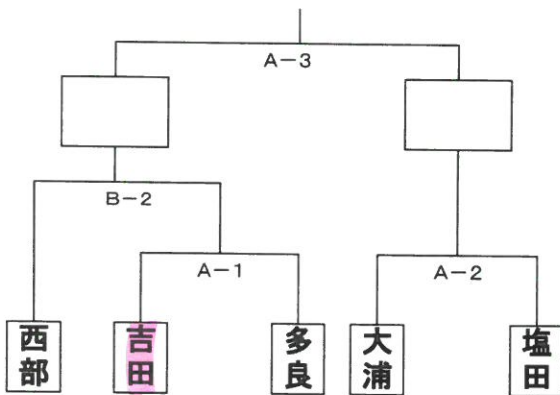

卓球(男子)【嬉野市中央体育館】 3/13日(土)

個人戦は参加数に制限あり

申込み先 嬉野中 福山まで

卓球(女子)【嬉野市中央体育館】 3/13日(土)

個人戦は参加数に制限あり

申込み先 嬉野中 福山まで

剣道(男)【多良中学校体育館】 3/13(土)

個人戦は参加数に制限あり ※3/5(金)までに嬉野中 中原まで

但し、男女とも1・2年生のすべてを対象とする

剣道(女)【多良中学校体育館】 3/13(土)

個人戦は参加数に制限あり ※3/5(金)までに嬉野中 中原まで

但し、男女とも1・2年生のすべてを対象とする

サッカー

【西部中学校グラウンド】 3/13・14

14日
(日)

決勝

ソフトテニス(女子)【嬉野みゆき公園コート】「3/13(土)」

○個人戦の組合せは参加数に制限あり

※ 申込み 西部中 菟田まで 3/9(火)締切厳守