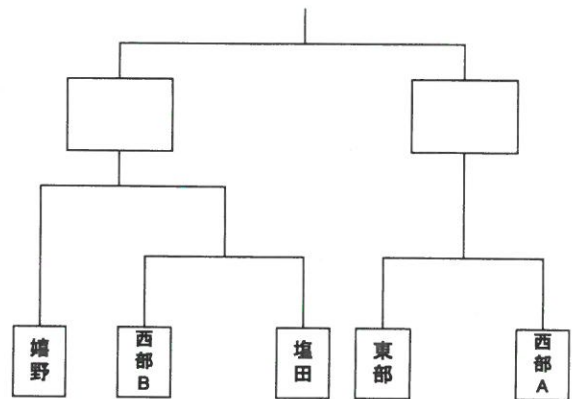

卓球(男子)【嬉野市中央体育館】 3/13日(土)

個人戦は参加数に制限あり

申込み先 嬉野中 福山まで

卓球(女子)【嬉野市中央体育館】 3/13日(土)

個人戦は参加数に制限あり

申込み先 嬉野中 福山まで

剣道(男)【多良中学校体育館】 3/13(土)

個人戦は参加数に制限あり ※3/5(金)までに嬉野中 中原まで

但し、男女とも1・2年生のすべてを対象とする

剣道(女)【多良中学校体育館】 3/13(土)

個人戦は参加数に制限あり ※3/5(金)までに嬉野中 中原まで

但し、男女とも1・2年生のすべてを対象とする

サッカー

【西部中学校グラウンド】 3/13・14

14日
(日)

決勝

ソフトテニス(女子)【嬉野みゆき公園コート】「3/13(土)」

○個人戦の組合せは参加数に制限あり

※ 申込み 西部中 菟田まで 3/9(火)締切厳守