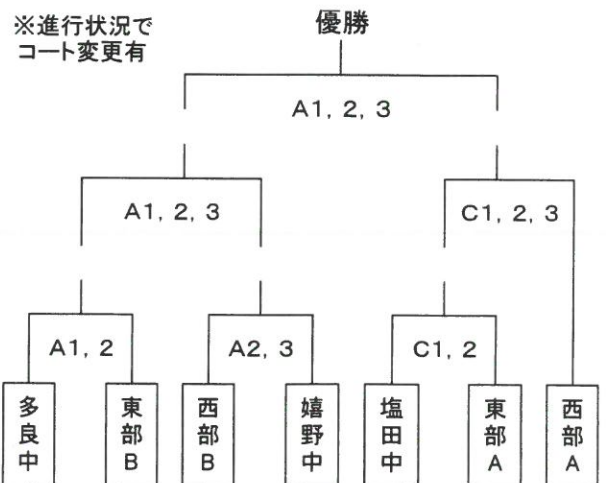

軟式野球【みゆき球場・太良球場】

ソフトボール競技【東部中学校グラウンド】【13日(土)】

※12日 15:30～ 会場 準備・設営

バレーボール女子【嬉野市社会文化会館】

バスケットボール【嬉野中学校体育館】 13日(土)

ソフトテニス(男子)「3/13(土)」【嬉野中・みゆき公園Bコート】

○個人戦の組合せは参加数に制限あり

※ 申込み 西部中 杉原まで 3/5(金)締切厳守

ソフトテニス(女子)【嬉野みゆき公園コート】「3/13(土)」

○個人戦の組合せは参加数に制限あり

※ 申込み 西部中 菟田まで 3/9(火)締切厳守