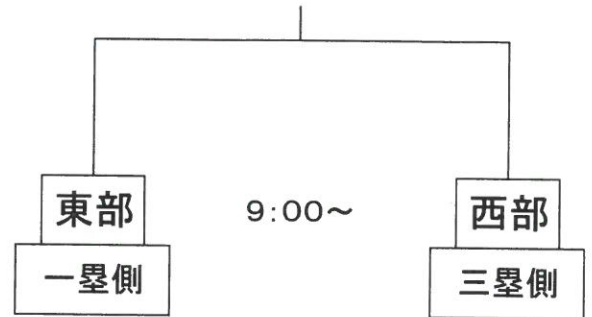

個人戦については66kg級・66kg超級で行う

女子は実施しない

個人戦申し込みを3/5(金)までに嬉野中 西山まで

陸上競技 【鹿島市陸上競技場】 3/13(土)

トラック種目	1	共通 女子	80MH	7	共通 男子	400M	13	2年 男子	100M
	2	共通 男子	100MH	8	1年 女子	800M	14	共通 男子	800M
	3	1年 男子	1500M	9	2年 女子	800M	15	共通 女子	1500M
	4	2年 男子	1500M	10	1年 女子	100M	16	共通 男子	3000M
	5	共通 男子	200M	11	2年 女子	100M	17	共通 女子	4×100MR
	6	共通 女子	200M	12	1年 男子	100M	18	共通 男子	4×100MR
フィールド	①	共通 男女	走幅跳	②	共通 男女	走高跳	③	共通 男女	砲丸投

軟式野球【みゆき球場・太良球場】

ソフトボール競技【東部中学校グラウンド】【13日(土)】

※12日 15:30～ 会場 準備・設営

バレーボール女子【嬉野市社会文化会館】

バスケットボール【嬉野中学校体育館】 13日(土)

ソフトテニス(男子)「3/13(土)」【嬉野中・みゆき公園Bコート】

○個人戦の組合せは参加数に制限あり

※ 申込み 西部中 杉原まで 3/5(金)締切厳守

ソフトテニス(女子)【嬉野みゆき公園コート】「3/13(土)」

○個人戦の組合せは参加数に制限あり

※ 申込み 西部中 菟田まで 3/9(火)締切厳守