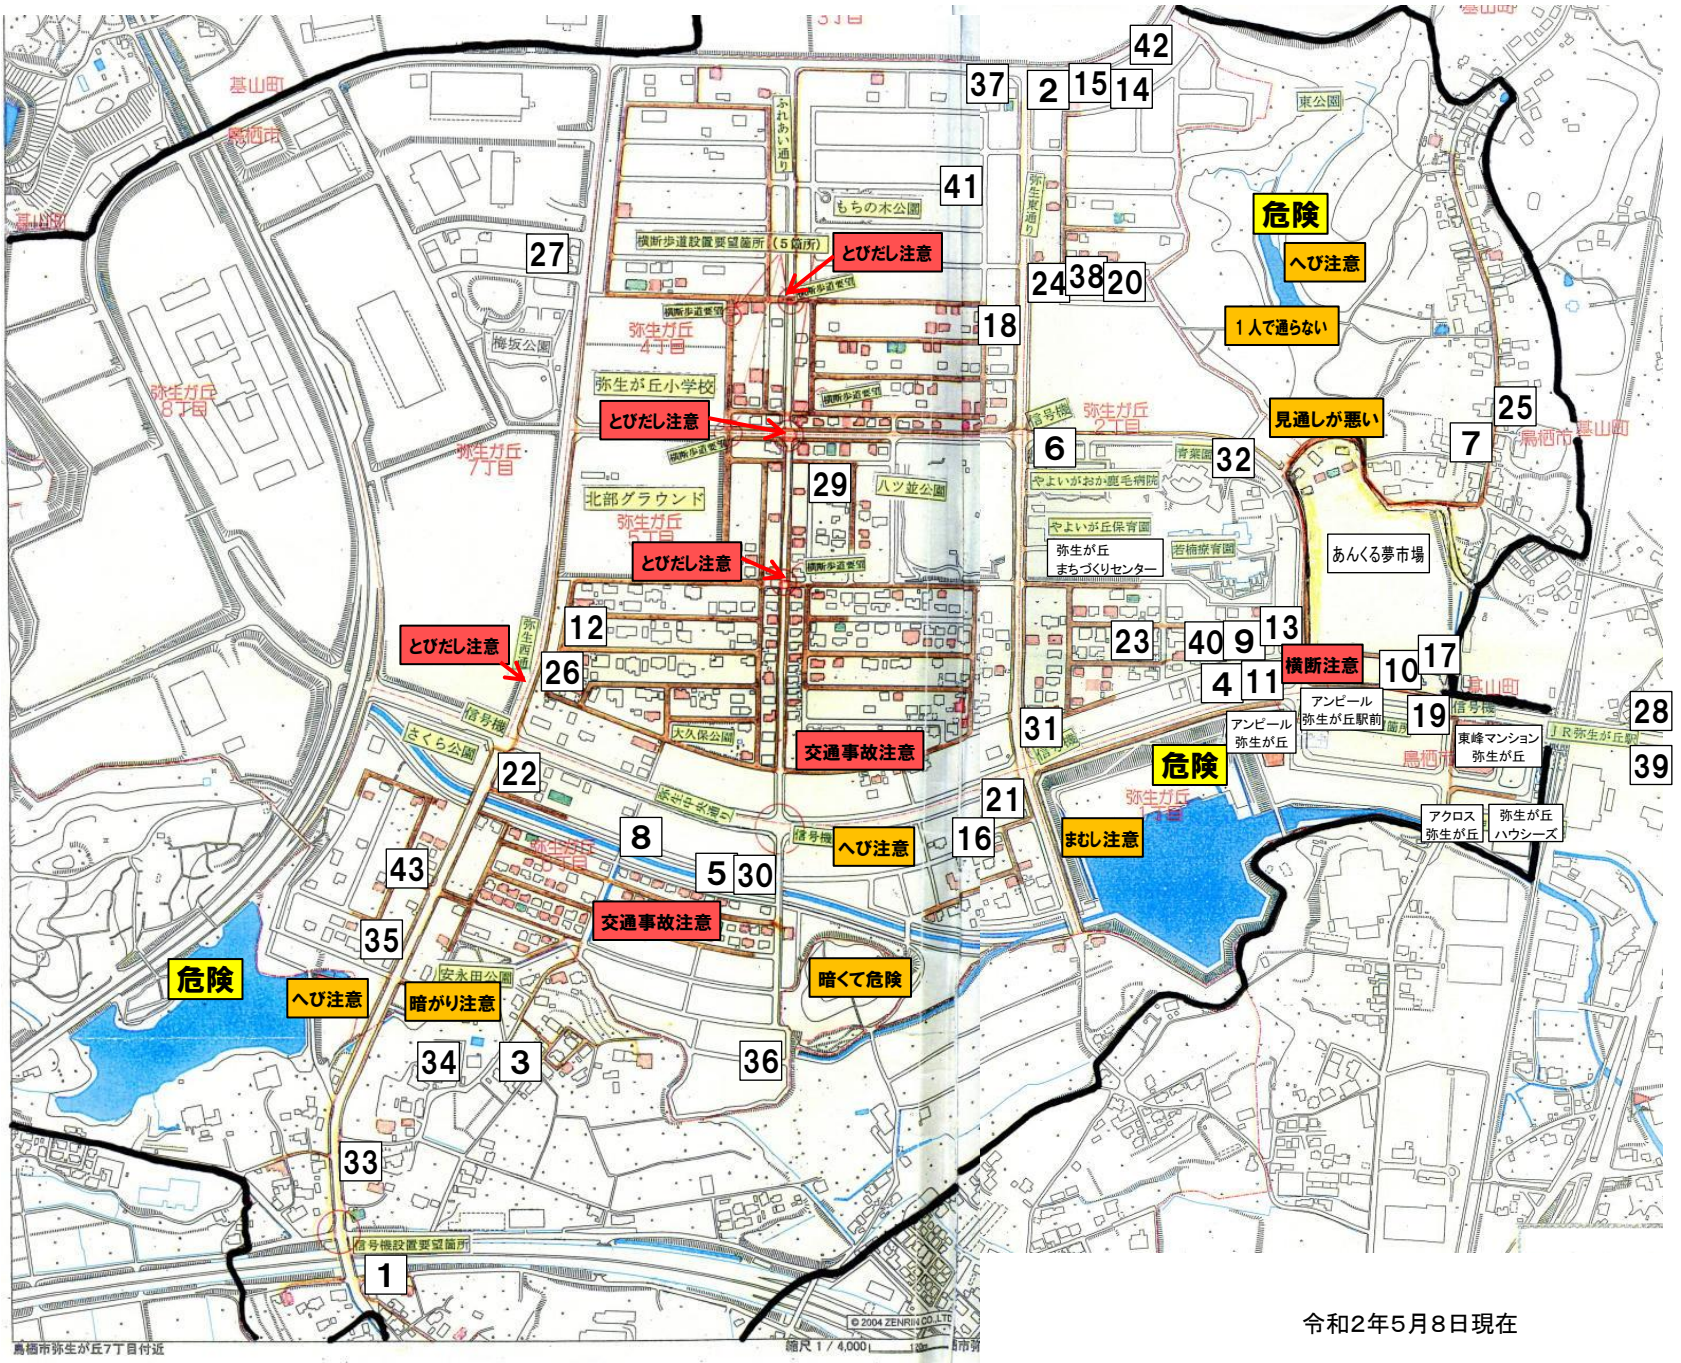

弥生が丘小学校 ~子ども110番の家~

番	氏名等	町区名
1	池田商店 様	柚比町
2	石丸 正也 様	弥生2
3	藤田 清子 様	柚比町
4	うえまつ歯科 様	弥生2
5	大久保整骨院 様	弥生6
6	大賀薬局 様	弥生2
7	緒方 徹 様	今町
8	河野 正和 様	弥生6
9	木村 繁利 様	弥生2
10	喜楽 様	弥生1
11	喜楽Ⅱ 様	弥生2
12	古賀 研一 様	弥生5
13	古賀 友喜 様	弥生2
14	久保山 茂宣 様	弥生2
15	小部 誠 様	弥生2
16	コメダコーヒー 様	弥生6
17	坂口 仁子 様	弥生1
18	さくらの樹 様	弥生4
19	サンキ鳥栖店 様	弥生1
20	重松 俊彦 様	弥生2
21	杉本 勲 様	弥生6
22	セブンイレブン弥生が丘店様	弥生6
23	大久保 利一 様	弥生2
24	高須 忠義 様	弥生2
25	西依 徳男 様	今町
26	鶴田 和之 様	弥生5
27	西井製作所 様	弥生7
28	西日本宇佐美 様	永吉町
29	成富富雪園 様	弥生5
30	ヒロデンタルクリニック様	弥生6
31	ファミリーマート弥生が丘店様	弥生2
32	富士警備保障 様	弥生2
33	藤田 勉 様	柚比町
34	藤田 正春 様	柚比町
35	藤田 眞行 様	弥生6
36	マイトリー幼稚園様	弥生6
37	松野 貴代子 様	弥生4
38	南川 善洋 様	弥生2
39	丸山 秀則 様	永吉町
40	丸山 元治 様	弥生2
41	宮近 邦博 様	弥生4
42	みらい歯科 様	弥生2
43	ローザパークス様	弥生6

令和2年5月8日現在