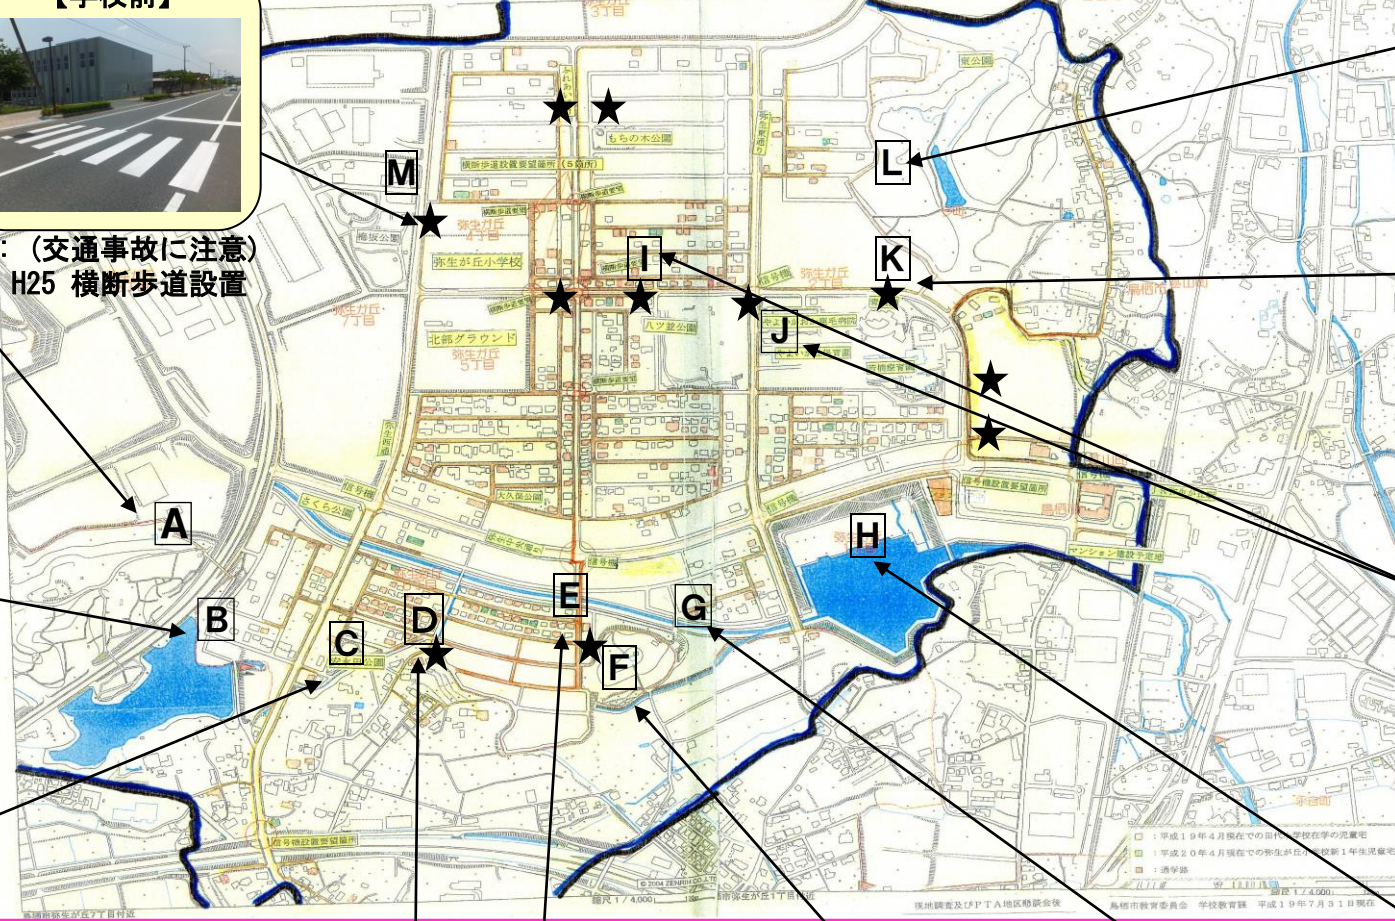

弥生が丘小学校 安全マップ

令和元年 5.10 現在

★ はとびだし注意
交通事故に注意

【学校前】

M: (交通事故に注意)
H25 横断歩道設置

【田代公園付近】

A: (暗くて危険)
(下り坂注意)

【柚比のつつみ付近】

B: (へびに注意)
(水遊び危険)

【つつみから用水路付近】

C: (へびに注意)
(水遊び危険)

【柚比から南区へぬける五差路付近】

D: (水遊び危険)・(交通事故に注意)

【ふれあい橋付近】

E: (交通事故に注意)

【愛宕神社内】

F: (暗くて危険)

【あたごはし付近】

G・H: (へびに注意)・(水遊び危険)

【東公園付近】

L: (へびに注意)

【鹿毛病院付近】

K: (交通事故に注意)

【ハツ並公園付近】

I・J: (交通事故に注意)

【ほんごう池付近】