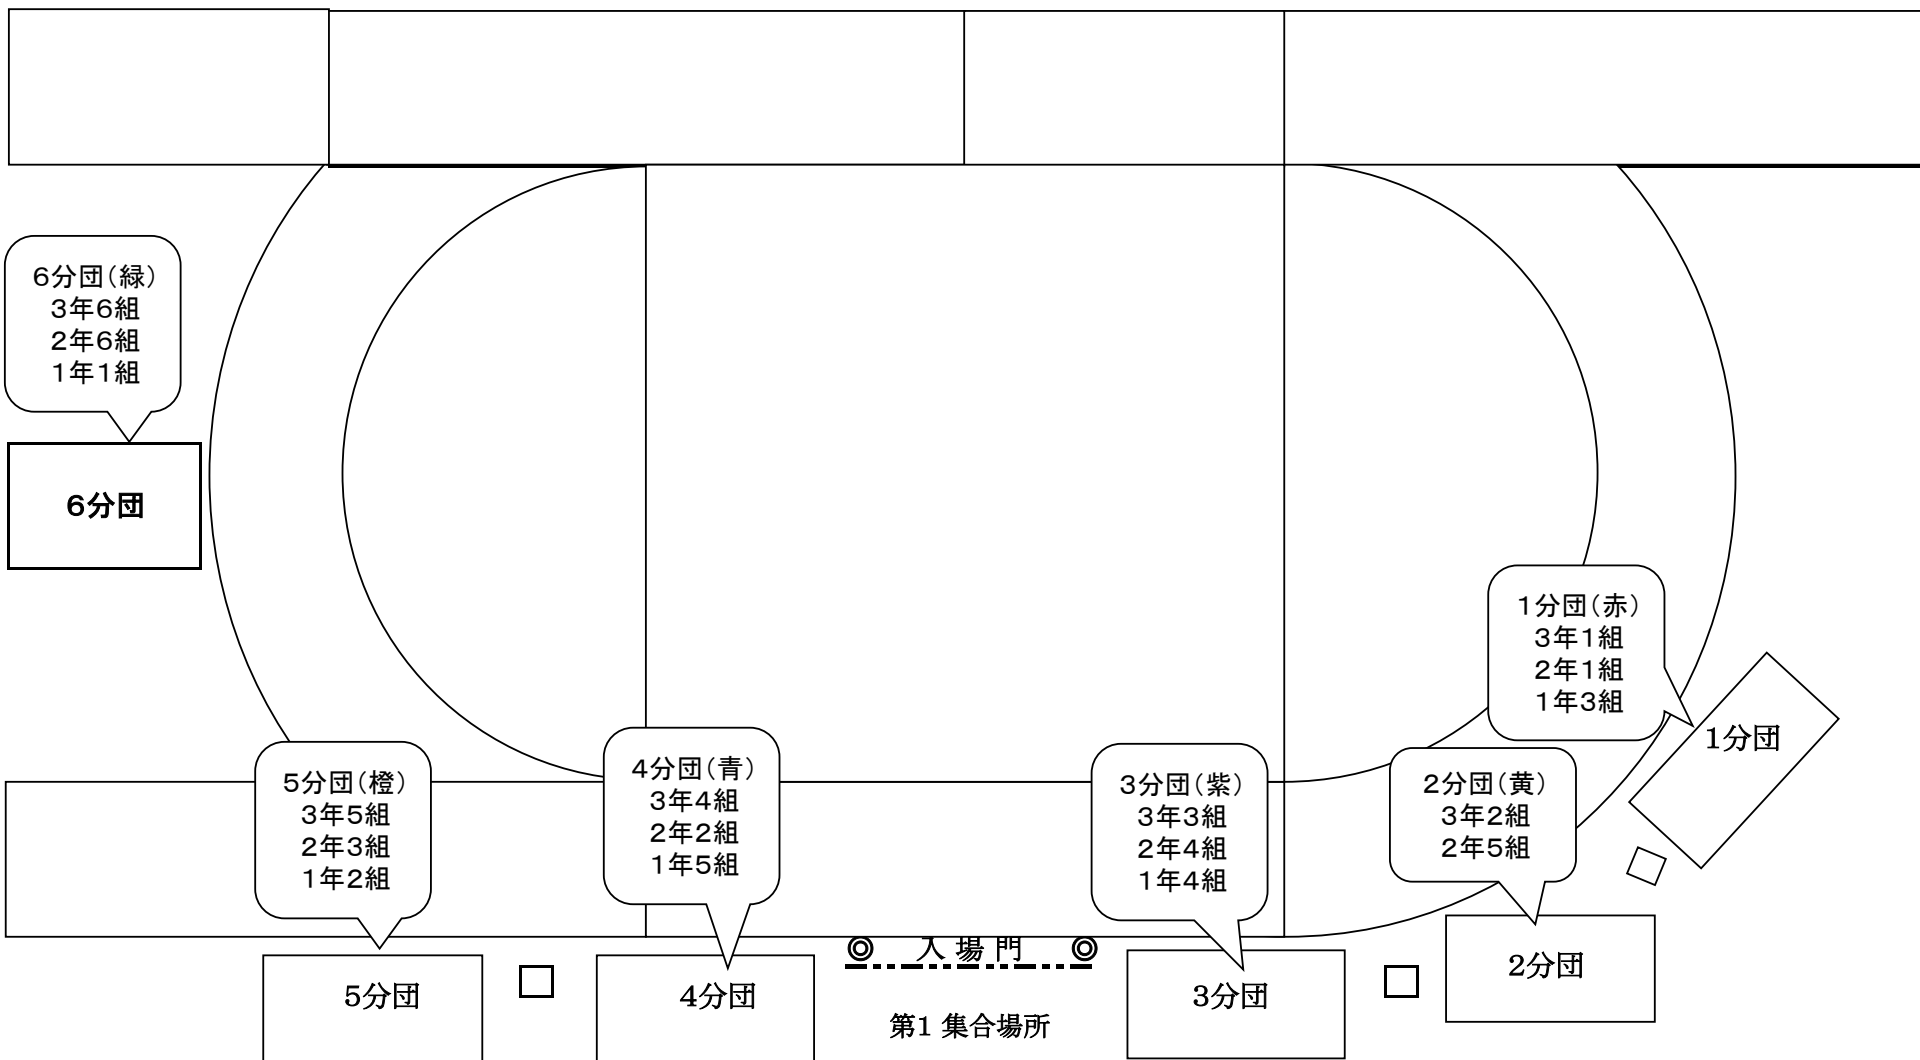

観覧可能区域  
(体育館2階ベランダ・階段)

掲揚台

自転車小屋

バックネット

観覧可能区域

↓ グラウンド

観覧可能区域

バックネット

制限区域  
(観覧できません)

観覧可能区域

分団応援のみ入れ替えして可

救護 記録 放送

本部 用具

★3年保護者観覧場所  
区域内からお願いするため、ラインを引いてい

制限区域(グラウンド内からは観覧できません。)