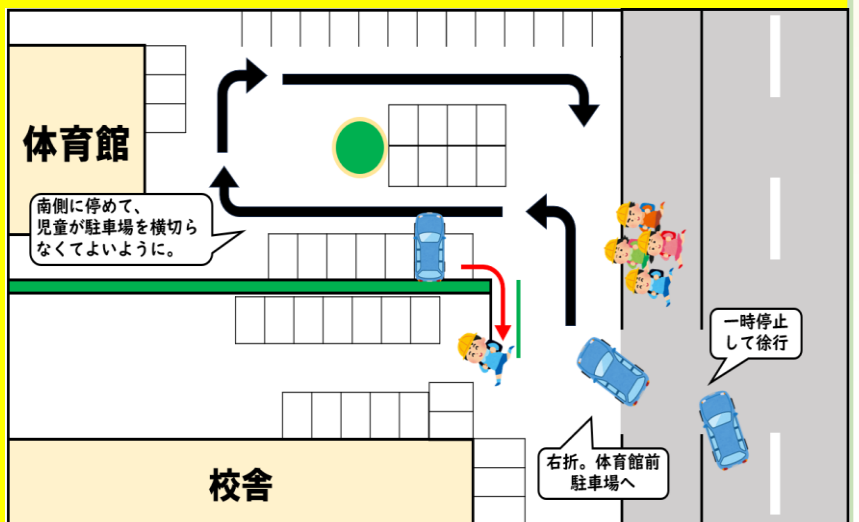

かかと忍者 参上!

若基小の靴箱には、かかと忍者がいます。かかと忍者は人知れず靴を靴箱にいれるときに、かかとをぴたっと合わせます。おかげで、靴箱のくつがきれいに並んでいます。とても気持ちがいいです。かかと忍者ありがとう！

かかとチェック!
くつのかかとをそろえよう!

つぎの3つのチェックがぜんぶできたら、ぱっちり!

- さゆうのかかたがピットそろっている
まっすぐにそろえよう!
- さゆうのくつがペアでくつついている
ペアでくつつけよう!
- たなからはみ出していない
たなのなかにおさめよう!

【お願い】 車での送迎について

これから雨の日が増えると、車での送迎が多くなるかと思えます。児童が安全に登下校できるように、以下の点について、気を付けてください。よろしく願いいたします。

- ①車の出入りの際は、**一時停止し、徐行**してください。
- ②校内に入る際は、右折して**体育館前駐車場**をご利用ください。
- ③**南側に駐車し**、降車後は**緑のラインの内側**を通るようにしてください。
- ④**下校時のお迎えも同様**に体育館前駐車場をご利用ください。