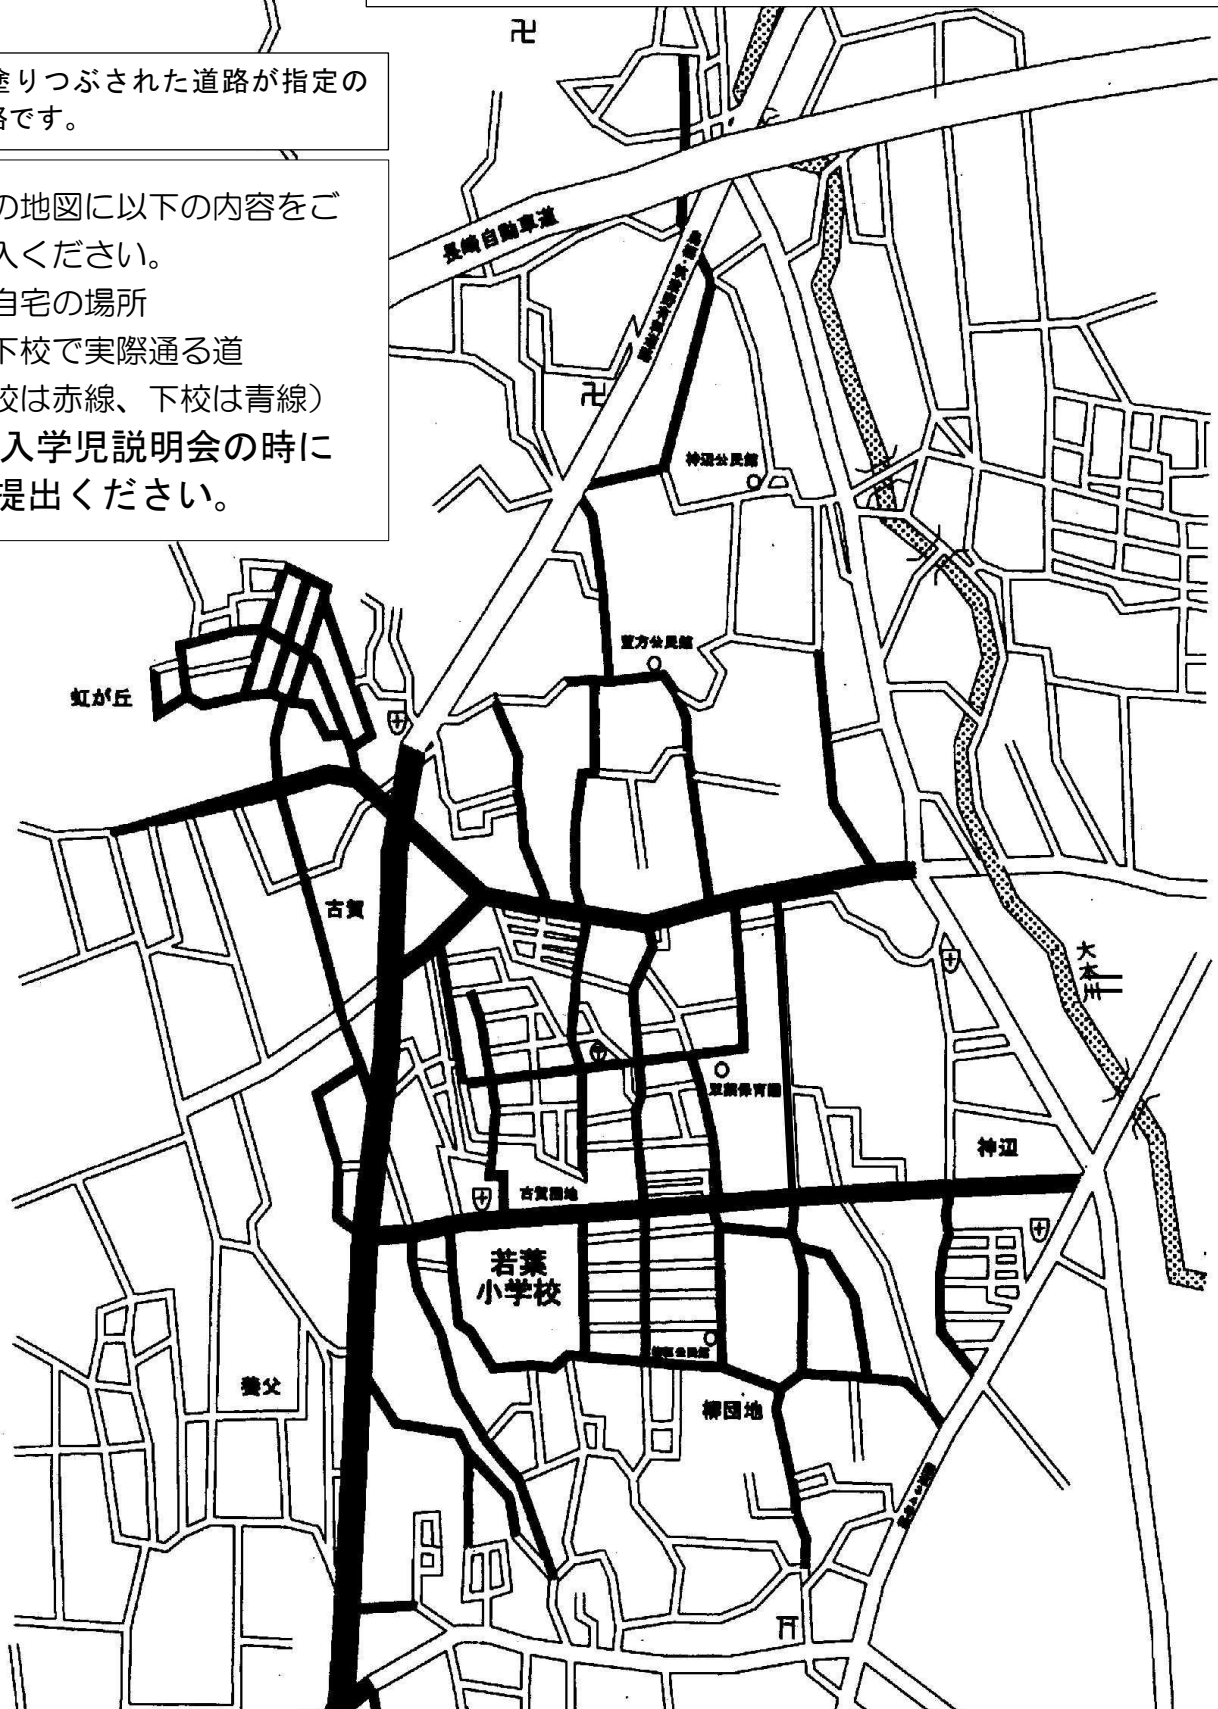

※若葉小HPからもダウンロードできます。

鳥栖市立若葉小学校 校区略図・指定通学路

- ・浅井, 虹が丘, 古賀団地, 柳団地の道路はすべて通学可。
- ・自宅前から指定通学路までは, 安全かつ最短の道路を通学する。

黒く塗りつぶされた道路が指定の通学路です。

○この地図に以下の内容をご記入ください。

- ・ご自宅の場所
 - ・登下校で実際通る道
(登校は赤線、下校は青線)
- ★新入学児説明会の時にご提出ください。

年 組 町 児童氏名 ()

なかよし会に入りますか。
はい いいえ
() 月から
※分かる範囲でお教えてください

なかよし会に下校する曜日に○をつけてください。

曜日	月	火	水	木	金
○印					