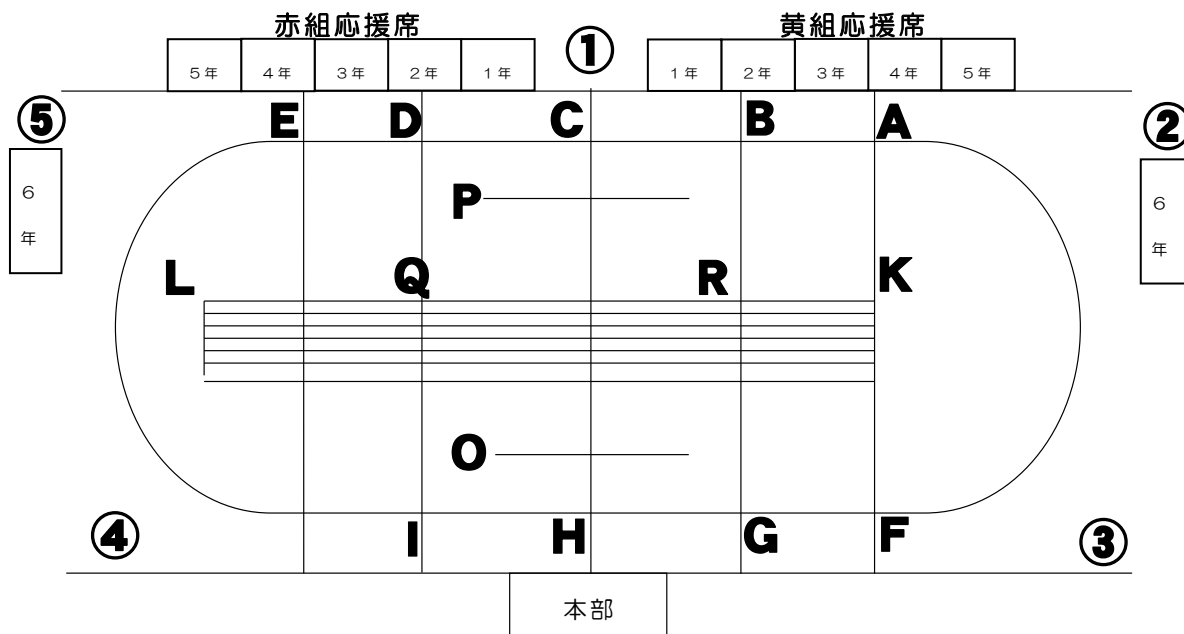

令和5年度 若葉小 運動会プログラム

スローガン 「最後までみんな力を合わせてエンジョイ！」 10.21(土) 8:30開会

順	学年	種	競 技 名	責任者	集合	スタート	ゴール	退場	予定時刻
1	5・6	応援	応援合戦	金屋	なし			応援席	8:50
2	3	徒	90m走	木原	B	C	I	③	9:05
3	2	団	ゴーゴー玉入れ	福島	なし			応援席	9:10
4	1	徒	よーい どん!	毛利	⑤	L	K	②	9:18
5	5	団	つなとり合戦	中島絵	②⑤	Q,R	Q,R	②⑤	9:23
6	4	徒	100m走	有馬	④	H	C	⑤	9:28
7	6	徒	汗と涙のラストラン	小野	④	H	D	⑤	9:35
♪ 休息时间(給水) ♪									
8	1・2	表	めざせ! アイドル!	福島・毛利	①			①③④	9:45
9	4	団	兵(つわもの)、たたかう	金屋	①			①	9:53
10	5	徒	わたしたちの最高到達点	中島悠	④	H	D	⑤	10:00
11	1~3	縦割	縦割リレー(1年~3年)	林・木原	①	H	H	①	10:05
♪ 休息时间(給水) ♪									
12	3・4	表	若葉ソーラン2023	金屋	②③④⑤			②③④⑤	10:20
13	2	徒	わくわくときどき ラン・ラン・ラン!	杵島	⑤	L	K	②	10:27
14	6	団	友よ~みんなてつなく塊魂~	森田	②⑤	C,H	C,H	②	10:34
15	1	団	ちからをあわせて!	尼寺	①	P	P	①	10:42
♪ 休息时间(給水) ♪									
16	3	団	若葉タイフーン	林	①	O	O	③④	10:53
17	4~6	縦割	縦割リレー(4年~6年)	有馬・金屋	①	H	G	①	11:00
18	5・6	表	Hero	森田	②④			③④	11:10

11:25~閉会式、12:00~下校

保護者の方々へ

○撮影場所には、マーカー（目印となるもの）を置いていますので、写真等の撮影が終わられたら、次の方と速やかに交代してください。

○低・中・高学年に分かれて行われる「表現」については、運動場のトラック内で撮影ができます。トラック内で撮影する場合は、座って撮影をしてください。（学年で配布されるプリントで児童の位置を確認してください。）

○児童応援席・本部テント内からの撮影はできません。