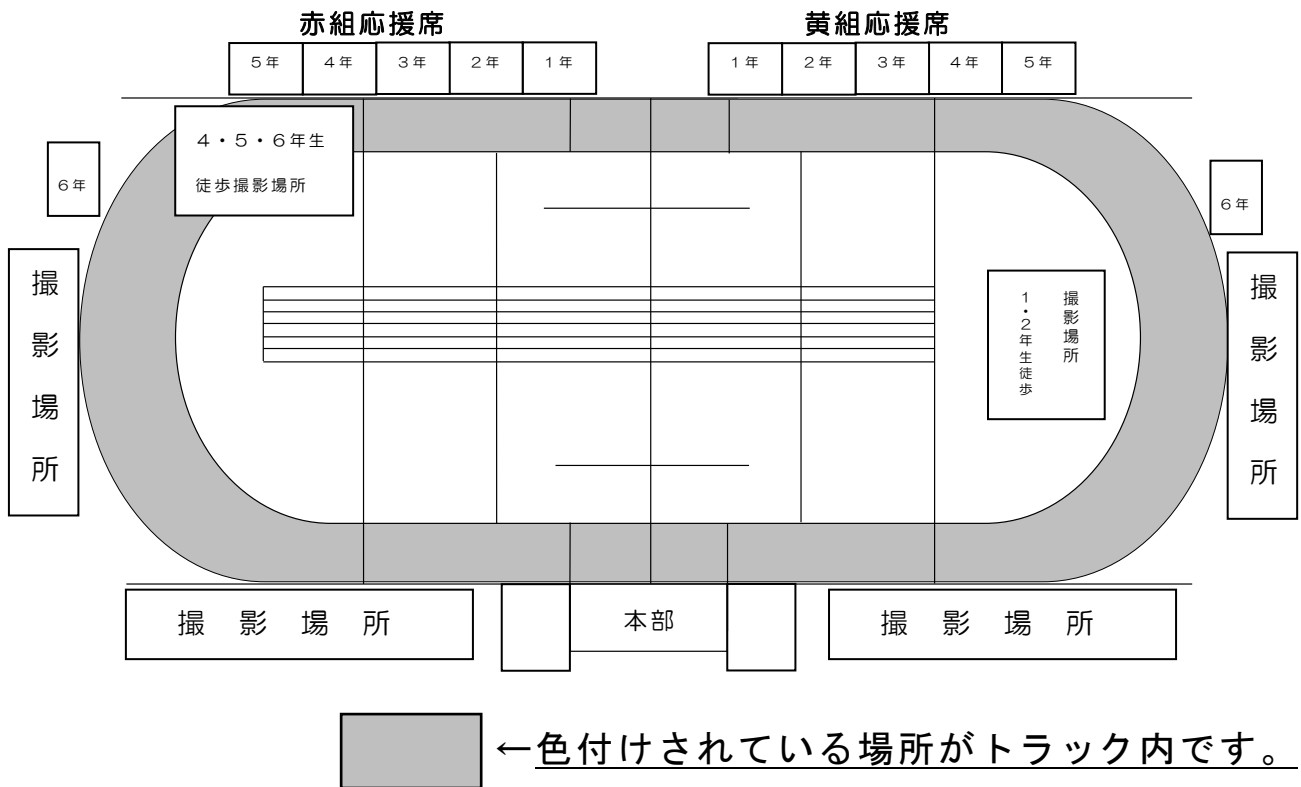

令和5年度 若葉小 運動会プログラム

スローガン 「最後までみんな力を合わせてエンジョイ！」 10.21(土) 8:30開会

順	学年	種	競 技 名	責任者	集合	スタート	ゴール	退場	予定時刻
1	5・6	応援	応援合戦	金屋	なし			応援席	8:50
2	3	徒	90m走	木原	B	C	I	③	9:05
3	2	団	ゴーゴー玉入れ	福島	なし			応援席	9:10
4	1	徒	よーい どん!	毛利	⑤	L	K	②	9:18
5	5	団	つなとり合戦	中島絵	②⑤	Q,R	Q,R	②⑤	9:23
6	4	徒	100m走	有馬	④	H	C	⑤	9:28
7	6	徒	汗と涙のラストラン	小野	④	H	D	⑤	9:35
♪ 休息时间(給水) ♪									
8	1・2	表	めざせ! アイドル!	福島・毛利	①			①③④	9:45
9	4	団	兵(つわもの)、たたかう	金屋	①			①	9:53
10	5	徒	わたしたちの最高到達点	中島悠	④	H	D	⑤	10:00
11	1~3	縦割	縦割リレー(1年~3年)	林・木原	①	H	H	①	10:05
♪ 休息时间(給水) ♪									
12	3・4	表	若葉ソーラン2023	金屋	②③④⑤			②③④⑤	10:20
13	2	徒	わくわくときどき ラン・ラン・ラン!	杵島	⑤	L	K	②	10:27
14	6	団	友よ~みんなてつなく塊魂~	森田	②⑤	C,H	C,H	②	10:34
15	1	団	ちからをあわせて!	尼寺	①	P	P	①	10:42
♪ 休息时间(給水) ♪									
16	3	団	若葉タイフーン	林	①	O	O	③④	10:53
17	4~6	縦割	縦割リレー(4年~6年)	有馬・金屋	①	H	G	①	11:00
18	5・6	表	Hero	森田	②④			③④	11:10

11:25~閉会式、12:00~下校

保護者の方々へ

○撮影場所には、マーカー（目印となるもの）を置いていますので、写真等の撮影が終わられたら、次の方と速やかに交代してください。

○低・中・高学年に分かれて行われる「表現」については、運動場のトラック内で撮影ができます。トラック内で撮影する場合は、座って撮影をしてください。（学年で配布されるプリントで児童の位置を確認してください。）

○児童応援席・本部テント内からの撮影はできません。

○南校舎1階(多目的室)に授乳室を用意しておりますので、ご利用ください。

プログラムは若葉小学校ホームページからもダウンロードできます。