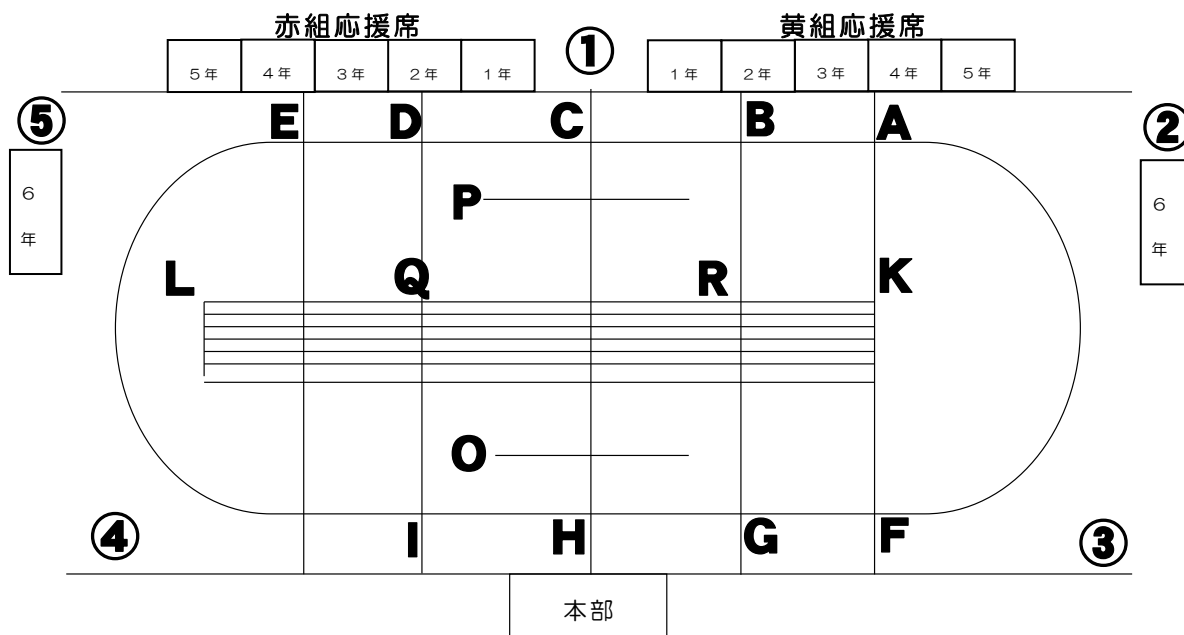

令和5年度 若葉小 運動会プログラム

スローガン 「みんな力を合わせてエンジョイ」 10.21(土) 8:30開会

順	学年	種	競 技 名	責任者	集合	スタート	ゴール	退場	予定時刻
1	5・6	応援	応援合戦	金屋	なし			応援席	8:50
2	3	徒	90m走	木原	B	C	I	③	9:05
3	2	団	ゴゴ玉入れ	福島	なし			応援席	9:10
4	1	徒	よーい どん!	毛利	⑤	L	K	②	9:18
5	5	団	つなとり合戦	中島絵	②⑤	Q,R	Q,R	②⑤	9:23
6	4	徒	100m走	有馬	④	H	C	⑤	9:28
7	6	徒	汗と涙のラストラン	小野	④	H	D	⑤	9:35
♪ 休息時間(給水) ♪									
8	1・2	表	めざせ!アイドル!	福島・毛利	①			①③④	9:45
9	4	団	兵(つわもの)、たたかう	金屋	①			①	9:53
10	5	徒	わたしたちの最高到達点	中島悠	④	H	D	⑤	10:00
11	1~3	縦割	縦割リレー(1年~3年)	林・木原	①	H	H	①	10:05
♪ 休息時間(給水) ♪									
12	3・4	表	若葉ソーラン2023	金屋	②③④⑤			②③④⑤	10:20
13	2	徒	わくわくときどき ラン・ラン・ラン!	杵島	⑤	L	K	②	10:27
14	6	団	友よ~みんなてつなく塊魂~	森田	②⑤	C,H	C,H	②	10:34
15	1	団	ちからをあわせて!	尼寺	①	P	P	①	10:42
♪ 休息時間(給水) ♪									
16	3	団	若葉タイフーン	林	①	O	O	③④	10:53
17	4~6	縦割	縦割リレー(4年~6年)	有馬・金屋	①	H	G	①	11:00
18	5・6	表	Hero	森田	②④			③④	11:10

11:25~閉会式、12:00~下校

保護者の方々へ

○撮影場所には、マーカー（目印となるもの）を置いていますので、写真等の撮影が終わられたら、次の方と速やかに交代してください。

○低・中・高学年に分かれて行われる「表現」については、運動場のトラック内で撮影ができます。トラック内で撮影する場合は、座って撮影をしてください。（学年で配布されるプリントで児童の位置を確認してください。）

○児童応援席・本部テント内からの撮影はできません。