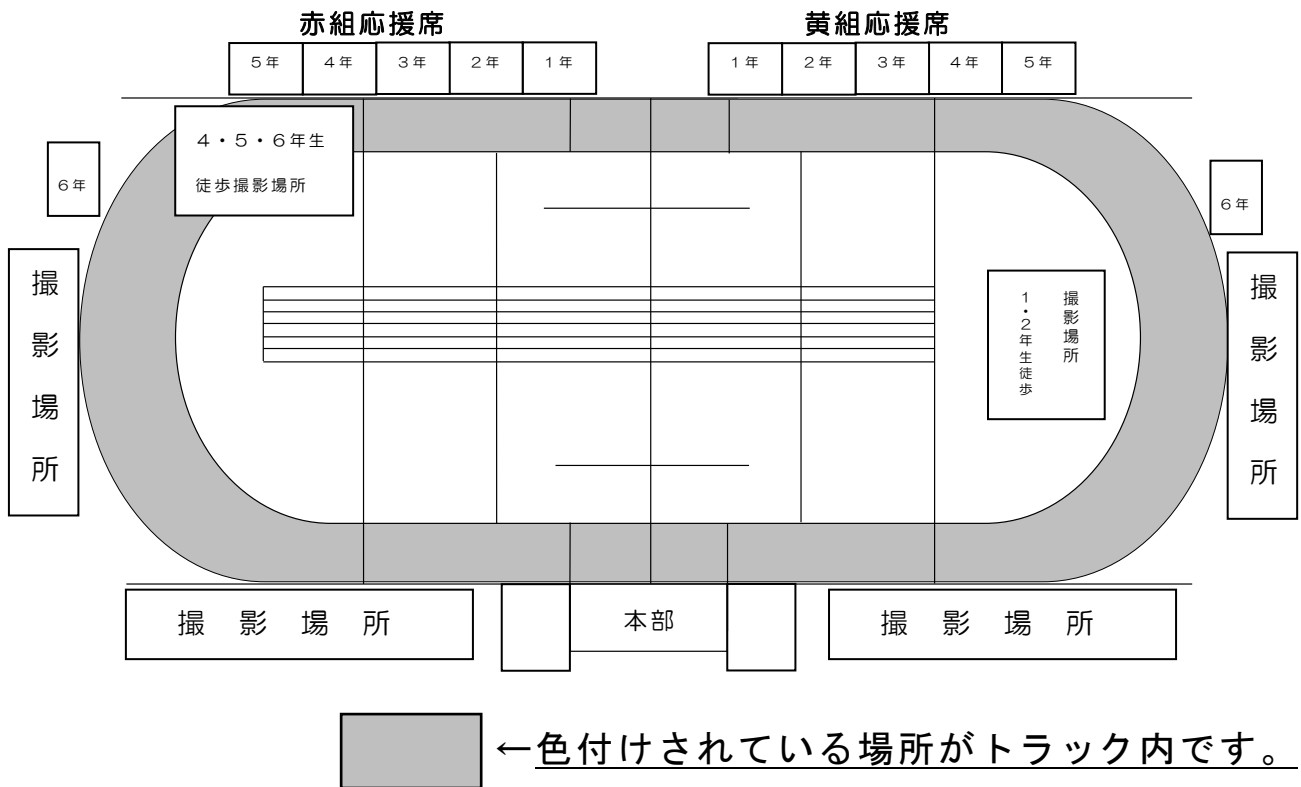

令和5年度 若葉小 運動会プログラム

スローガン 「みんな力を合わせてエンジョイ」 10.21(土) 8:30開会

順	学年	種	競 技 名	責任者	集合	スタート	ゴール	退場	予定時刻
1	5・6	応援	応援合戦	金屋	なし			応援席	8:50
2	3	徒	90m走	木原	B	C	I	③	9:05
3	2	団	ゴゴ玉入れ	福島	なし			応援席	9:10
4	1	徒	よーい どん!	毛利	⑤	L	K	②	9:18
5	5	団	つなとり合戦	中島絵	②⑤	Q,R	Q,R	②⑤	9:23
6	4	徒	100m走	有馬	④	H	C	⑤	9:28
7	6	徒	汗と涙のラストラン	小野	④	H	D	⑤	9:35
♪ 休息時間(給水) ♪									
8	1・2	表	めざせ!アイドル!	福島・毛利	①			①③④	9:45
9	4	団	兵(つわもの)、たたかう	金屋	①			①	9:53
10	5	徒	わたしたちの最高到達点	中島悠	④	H	D	⑤	10:00
11	1~3	縦割	縦割リレー(1年~3年)	林・木原	①	H	H	①	10:05
♪ 休息時間(給水) ♪									
12	3・4	表	若葉ソーラン2023	金屋	②③④⑤			②③④⑤	10:20
13	2	徒	わくわくときどき ラン・ラン・ラン!	杵島	⑤	L	K	②	10:27
14	6	団	友よ~みんなてつなく塊魂~	森田	②⑤	C,H	C,H	②	10:34
15	1	団	ちからをあわせて!	尼寺	①	P	P	①	10:42
♪ 休息時間(給水) ♪									
16	3	団	若葉タイフーン	林	①	O	O	③④	10:53
17	4~6	縦割	縦割リレー(4年~6年)	有馬・金屋	①	H	G	①	11:00
18	5・6	表	Hero	森田	②④			③④	11:10

11:25~閉会式、12:00~下校

保護者の方々へ

○撮影場所には、マーカー（目印となるもの）を置いていますので、写真等の撮影が終わられたら、次の方と速やかに交代してください。

○低・中・高学年に分かれて行われる「表現」については、運動場のトラック内で撮影ができます。トラック内で撮影する場合は、座って撮影をしてください。（学年で配布されるプリントで児童の位置を確認してください。）

○児童応援席・本部テント内からの撮影はできません。

○南校舎1階(多目的室)に授乳室を用意しておりますので、ご利用ください。

プログラムは若葉小学校ホームページからもダウンロードできます。