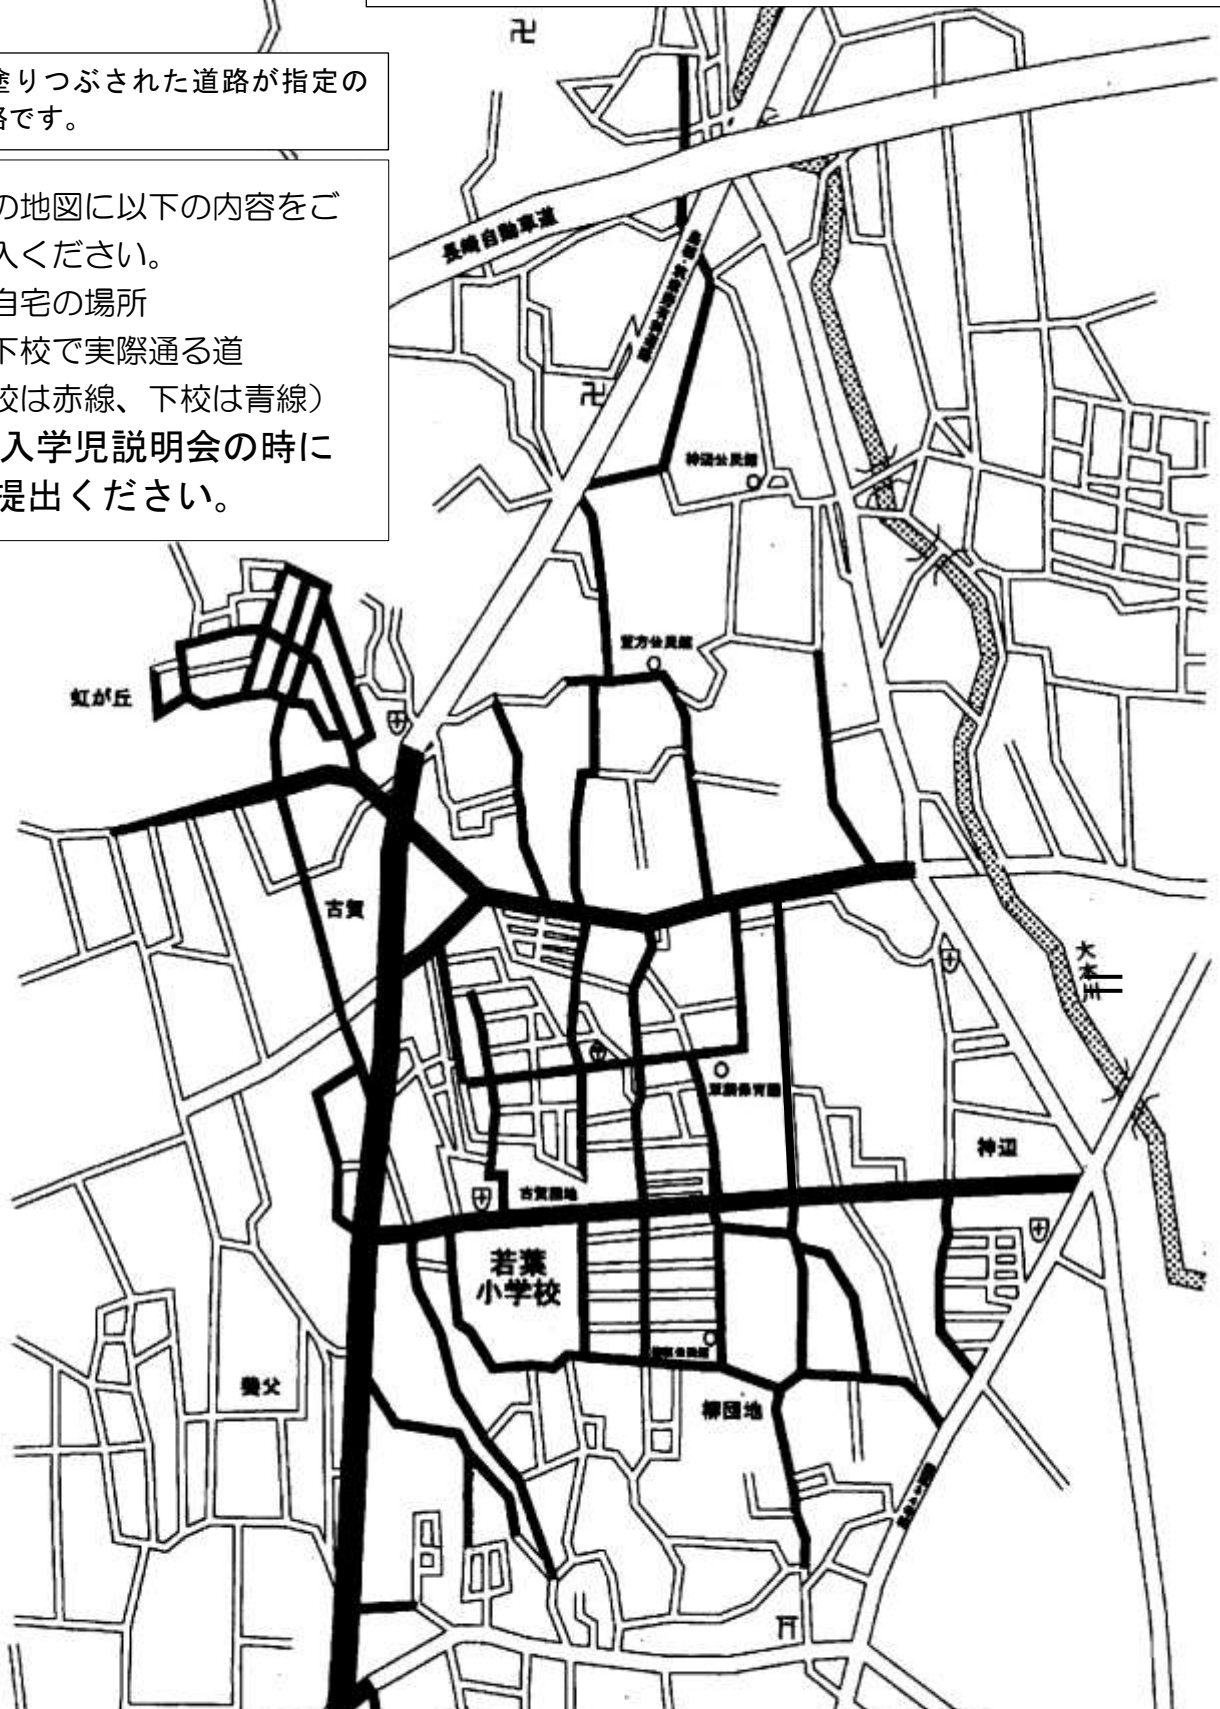

### 鳥栖市立若葉小学校 校区略図・指定通学路

- ・浅井, 虹が丘, 古賀団地, 柳団地の道路はすべて通学可。
- ・自宅前から指定通学路までは, 安全かつ最短の道路を通学する。

黒く塗りつぶされた道路が指定の通学路です。

○この地図に以下の内容をご記入ください。

- ・ご自宅の場所
- ・登下校で実際通る道  
(登校は赤線、下校は青線)
- ★新入学児説明会の時にご提出ください。

年 組                      町   児童氏名 (                      )