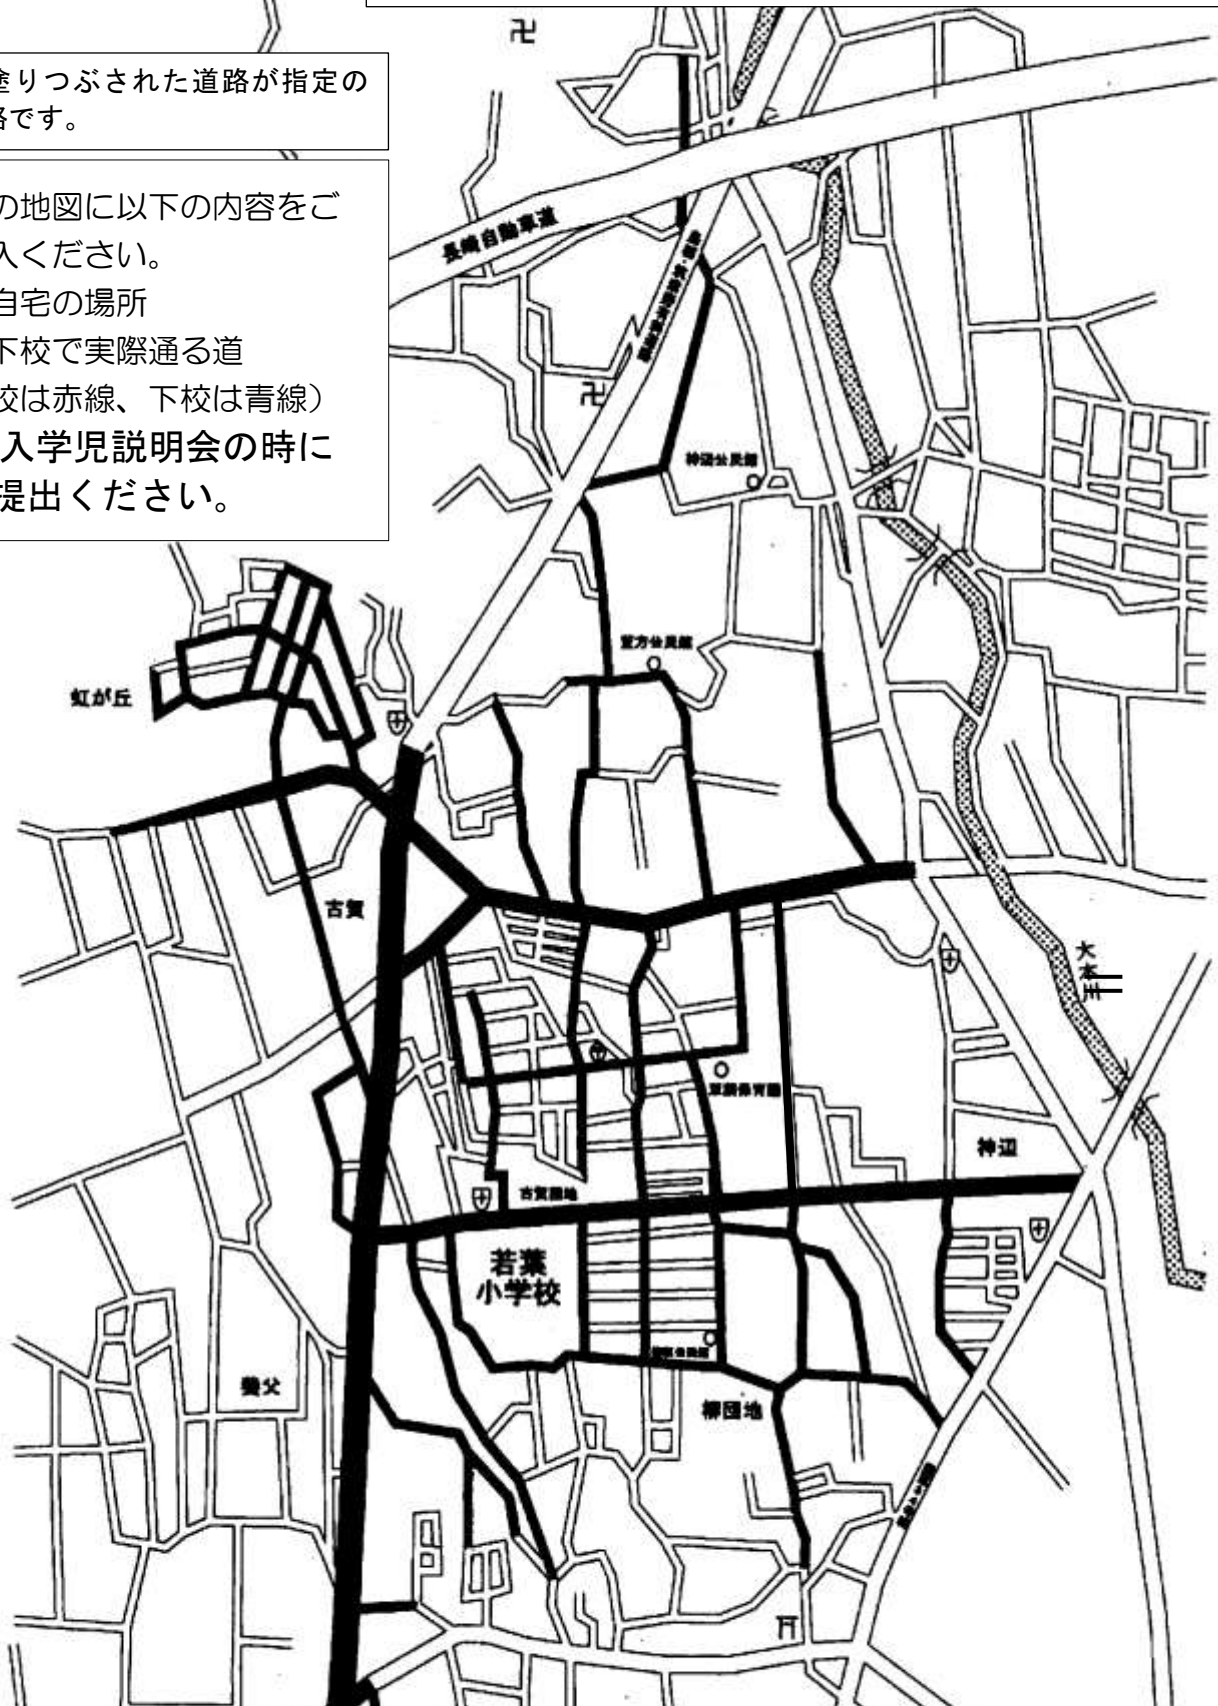

※若葉小HPからもダウンロードできます。

鳥栖市立若葉小学校 校区略図・指定通学路

- ・浅井, 虹が丘, 古賀団地, 柳団地の道路はすべて通学可。
- ・自宅前から指定通学路までは, 安全かつ最短の道路を通学する。

黒く塗りつぶされた道路が指定の通学路です。

○この地図に以下の内容をご記入ください。

- ・ご自宅の場所
- ・登下校で実際通る道
(登校は赤線、下校は青線)
- ★新入学児説明会の時にご提出ください。

年 組 町 児童氏名 ()

なかよし会に入りますか。
はい いいえ
() 月から
※分かる範囲でお教えてください

なかよし会に下校する曜日に○をつけてください。

曜日	月	火	水	木	金
○印					