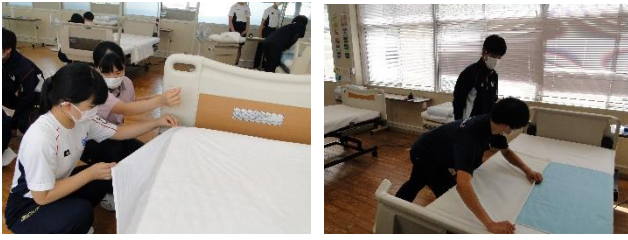

生徒作成の羊羹の説明

バルーンアート大人気！

もはや職人技…

喜んでもらえたかな？

ありがとうございます♪

9月23日～25日、西九州新幹線開業記念イベントが嬉野温泉駅、駅前広場うれしのまるくで開催されました。嬉野高校からは和太鼓部やソングリーディング部に加え、3年生の生徒がオリジナル羊羹を販売したり、バルーンアートを配ったりしました。特にバルーンアートは3日間とも大人気でした。3年生の生徒たちは駅を訪れた子どもたちのリクエストに応じて、お花やクマなど様々なバルーンを作っていました。羊羹も多くの方にお買い上げいただきました。3日間笑顔あふれる素敵なイベントになりました！

嬉高祭(文化祭・体育祭)準備

嬉高祭は10月9日(日)文化祭、11日(火)に体育祭が行われました。文化祭は今回、塩田校舎にて初めて合同で開催されました！着々と練習・準備を進めている様子をお届けします。嬉高祭の様子は、来月号(12月号)に掲載します♪

ベッドメイキング伝達講習会

9月14日(水)、1年生の生活支援技術の授業では、社会福祉系列の3年生によるベッドメイキングの講習会が行われました。1年生は慣れないベッドメイキングに苦戦しながらも、先輩の丁寧な指導を受けながら取り組んでいました。毎年恒例の講習会ですが、1年生が2年後、後輩に立派に指導する姿が楽しみです！

交通安全教室

9月20日(火)、鹿島警察署の方をお招きして交通安全教室を開きました。自転車シュミレーターを使用し、生徒が自転車の走行体験を行いました。本校は自転車通学の生徒が多いです。一人ひとりが交通ルールを守り、交通事故ゼロを目指しましょう。

“うれしのday”に出演しました

10月1日(土)、鳥栖市の駅前不動産スタジアムで行われたイベント“うれしのday”に和太鼓部とソングリーディング部が参加しました。サガン鳥栖のホームゲームに合わせて開催され、スタジアムのピッチ内での演奏やパフォーマンスのみならず、選手入場の花道やセレモニーにも参加し、嬉野市のPRを行いました♪