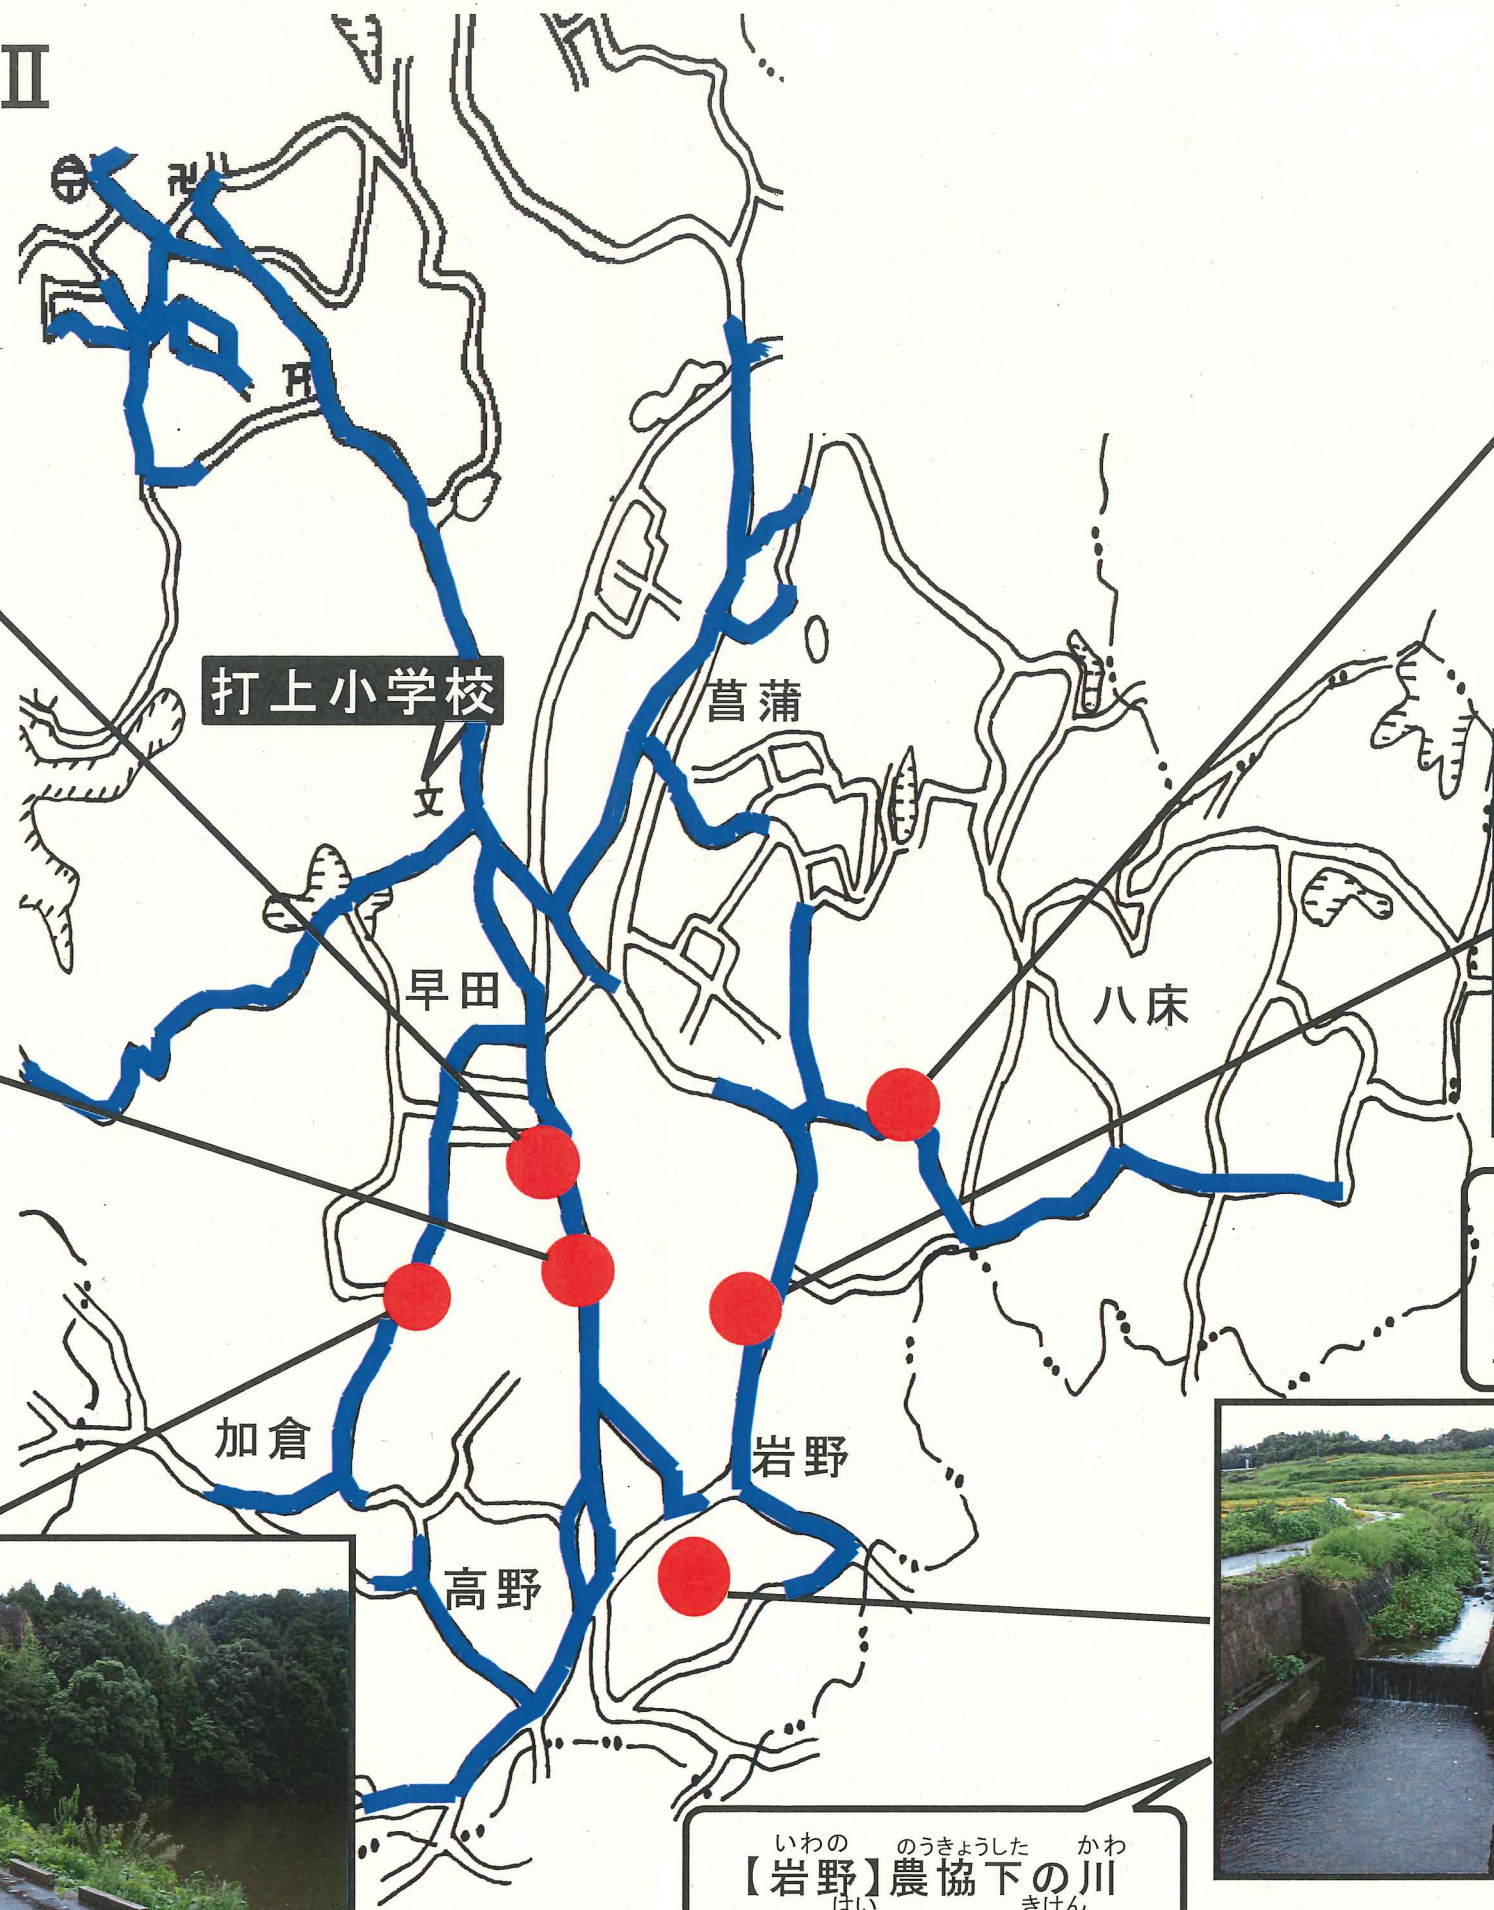

うちあげ こうく あんぜん  
**打上校区安全マップⅡ**  
 やどこ いわの はやた こつのかくら  
 (八床・岩野・早田・高野・加倉)

のうきょうしざい まえ  
**【農協資材センター前】**  
 おうだんほどう  
 横断歩道がないよ。気をつけて！

のうきょうしざい まえ  
**【農協資材センター前**  
 こつのかつさてん  
 ~高野交差点】  
 ほどう  
 歩道がないよ。  
 ある  
 はしを歩こう！

かくら いけ  
**【加倉】ため池。**  
 さく  
 まわりに柵がないよ。  
 はい  
 入ったらだめ！

やどこ  
**【八床】**  
 いえ がいどう  
 家や外灯がないよ。  
 き  
 気をつけて！

のうきょう きたがわ  
**【農協がソリスタンド北側】**  
 ほどう  
 歩道がないところがあるよ。  
 くるま き  
 車に気をつけて！

いわの のうきょうした かわ  
**【岩野】農協下の川**  
 はい きけん  
 に入るのは危険！

● ……きけんな場所  
 ばしょ  
 ■ ……つう学ろ  
 がく