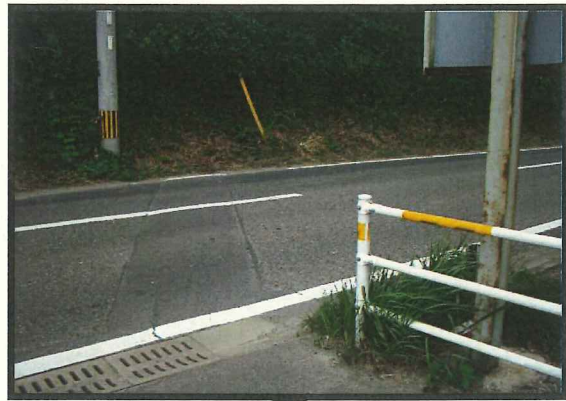

うちあげ こうく あんぜん  
**打上校区安全マップⅡ**  
 やどこ いわの はやた こつのかくら  
 (八床・岩野・早田・高野・加倉)

のうきょうしざい まえ  
**【農協資材センター前】**  
 おうだんほどう  
 横断歩道がないよ。気をつけて！

のうきょうしざい まえ  
**【農協資材センター前**  
 こつのかつさてん  
 ~高野交差点】  
 ほどう  
 歩道がないよ。  
 ある  
 はしを歩こう！

かくら いけ  
**【加倉】ため池。**  
 さく  
 まわりに柵がないよ。  
 はい  
 入ったらだめ！

やどこ  
**【八床】**  
 いえ がいどう  
 家や外灯がないよ。  
 き  
 気をつけて！

のうきょう きたがわ  
**【農協がソリスタンド北側】**  
 ほどう  
 歩道がないところがあるよ。  
 くるま き  
 車に気をつけて！

いわの のうきょうした かわ  
**【岩野】農協下の川**  
 はい きけん  
 に入るのは危険！