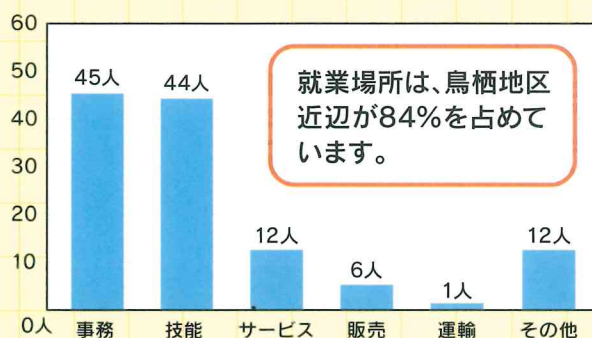

平成29年度卒業生で見よう

●職種別就職状況