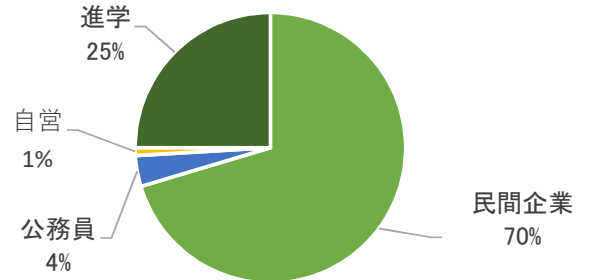

(7) 県内地区(自営) 1名

会社名	M	E	R	C	B
1 自営					1

(1) 官公庁 8名

会社名	M	E	R	C	B
1 国家公務員(九州地方整備局)				1	①
2 鳥栖市役所(土木B)				1	
3 航空自衛隊(候補生)			1	1	①
4 航空自衛隊(一般曹候補生)	1				1
5 自衛隊一般曹候補生	1				
6 自衛官候補生	1				
3 1 3② 1					

進学

(1) 大学・短大 23名

学校名	M	E	R	C	B
1 有明工業高等専門学校		1			
2 育英大学				1	
3 桜美林大学			1		
4 神奈川大学				1	
5 九州共立大学	1				1
6 九州産業大学	1	1		1	2
7 皇學館大学	1				
8 千葉職業能力開発短期大学校			1		
9 帝京大学			1	1	
10 東京農業大学			1		
11 長崎国際大学		1			
12 西九州大学		1			
13 日本経済大学		1			
14 福岡大学	1			1	①
15 福岡工業大学		1			
16 山梨学院大学				1	
4 6 4 6① 3					

(2) 専修・各種大学校等 31名

学校名	M	E	R	C	B
1 HAL東京				1	1
2 MQESA(エムケーサ)				1	
3 NSC大阪校			1		
4 麻生公務員専門学校					2
5 麻生情報ビジネス専門学校	2				
6 麻生建築&デザイン専門学校					6②
7 麻生ポップカルチャー専門学校		1			
8 安佐准看護学院				1	①
9 医療福祉専門学校緑生館	1	1			
10 鹿児島情報ビジネス公務員専門学校					1①
11 九州国際情報ビジネス専門学校		1	1		
12 九州デザイナー学院			1		1
13 古賀国際看護学院				1	
14 佐賀県立産業技術学院	1				
15 佐賀コンピューター専門学校				1	
16 鳥栖三養基医師会立看護高等専修学校				1	
17 博多メディカル専門学校		1			
18 平岡学園(調理・製菓専門学校)		1			
19 福岡医療・スポーツ専門学校					1
20 福岡国土建設専門学校		1			
21 福岡天神医療リハビリ専門学校					1
4 6 3 5① 13③					

○は女子で内数

M:機械科 E:電気科 R:電子機械科

C:土木科 B:建築科

【進路先】