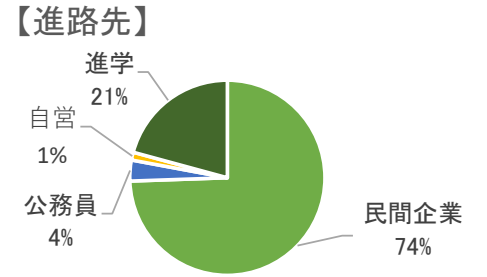

(5)県内地区(自営) 3名

会社名	M	E	R	C	B
1 自営			1		2

民間企業内定	172名^⑬
自営(県内)	3名
公務員内定	8名
進学合格	48名^③
合計	231名

卒業者数 232名^⑩

(1)官公庁 8名

会社名	M	E	R	C	B
1 東京都庁(3類・土木)					1
2 鳥栖・三養基地区消防					1
3 自衛隊一般曹候補生	3		1	2	
合計	3	0	1	4	0

進学

(1)大学・短大 32名

学校名	M	E	R	C	B
1 鹿屋体育大学					1
2 神奈川大学			1		
3 環太平洋大学			1	1	
4 九州共立大学					1
5 九州産業大学	1	1	1		
6 久留米工業大学	2	1			2
7 久留米大学	2				
8 サイバー大学					1
9 至誠館大学					1
10 駿河台大学			1		
11 多摩美術大学					1
12 東京農業大学				2	
13 西九州大学		1			
14 日本体育大学	1			1	
15 福岡大学		1		2	
16 福岡工業大学		1			
17 山梨学院大学					1
18 早稲田大学	1		1		
19 福岡工業大学短期大学部		1			
合計	7	6	7	7	5

(2)専修・各種大学校等 16名

学校名	M	E	R	C	B
1 麻生建築&デザイン専門学校					1
2 麻生公務員専門学校福岡校	1				
3 麻生情報ビジネス専門学校 福岡校	1				
4 九州医療専門学校		1			
5 九州国際情報ビジネス専門学校	1				
6 公務員ビジネス専門学校					1
7 佐賀県農業大学校					2
8 ハリウッドワールド美容専門学校	1				
9 HAL大阪			1		
10 福岡デザイン専門学校					1
11 福岡デザイン&テクノロジー専門学校	1				
12 福岡ベルエポック美容専門学校		1			
13 医療福祉専門学校緑生館		1			2
合計	5	3	1	2	5

○は女子で内数
M:機械科 E:電気科 R:電子機械科
C:土木科 B:建築科

(佐賀県立鳥栖工業高等学校 進路指導部)