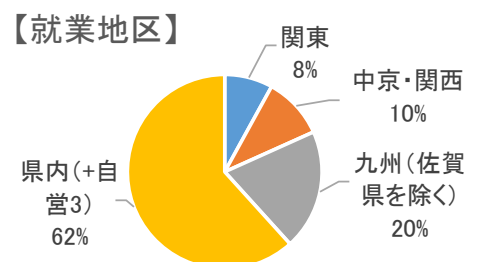

(5)県内地区(自営) 3名

会社名	M	E	R	C	B
1 自営			1		2

民間企業内定	172名^⑬
自営(県内)	3名
公務員内定	8名
進学合格	48名^③
合計	231名

卒業者数 232名^⑩

(1)官公庁 8名

会社名	M	E	R	C	B
1 東京都庁(3類・土木)					1
2 鳥栖・三養基地区消防					1
3 自衛隊一般曹候補生	3		1	2	
合計	3	0	1	4	0

進学

(1)大学・短大 32名

学校名	M	E	R	C	B
1 鹿屋体育大学					1
2 神奈川大学			1		
3 環太平洋大学			1	1	
4 九州共立大学					1
5 九州産業大学	1	1	1		
6 久留米工業大学	2	1			2
7 久留米大学	2				
8 サイバー大学					1
9 至誠館大学					1
10 駿河台大学			1		
11 多摩美術大学					1
12 東京農業大学				2	
13 西九州大学		1			
14 日本体育大学	1			1	
15 福岡大学		1		2	
16 福岡工業大学		1			
17 山梨学院大学					1
18 早稲田大学	1		1		
19 福岡工業大学短期大学部		1			
合計	7	6	7	7	5

(2)専修・各種大学校等 16名

学校名	M	E	R	C	B
1 麻生建築&デザイン専門学校					1
2 麻生公務員専門学校福岡校	1				
3 麻生情報ビジネス専門学校 福岡校	1				
4 九州医療専門学校		1			
5 九州国際情報ビジネス専門学校	1				
6 公務員ビジネス専門学校					1
7 佐賀県農業大学校					2
8 ハリウッドワールド美容専門学校	1				
9 HAL大阪			1		
10 福岡デザイン専門学校					1
11 福岡デザイン&テクノロジー専門学校	1				
12 福岡ベルエポック美容専門学校		1			
13 医療福祉専門学校緑生館		1			2
合計	5	3	1	2	5

○は女子で内数
M:機械科 E:電気科 R:電子機械科
C:土木科 B:建築科

(佐賀県立鳥栖工業高等学校 進路指導部)