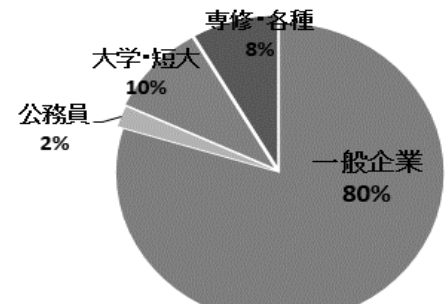

進路全般 全227名

(佐賀県立鳥栖工業高等学校 進路指導部)

一般企業 就職合計

M	E	R	C	B
64①	28	29①	31①	29⑤
181⑧