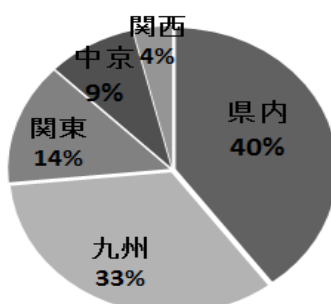

(1)大学・短大 21名

学校名	M	E	R	C	B
1 佐賀大学		1			
2 福岡大学	2	1			
3 福岡工業大学		1	1		
4 九州産業大学	1			1	3③
5 久留米工業大学	1	1			
6 崇城大学	2				
7 東京農業大学				1①	
8 神奈川大学				1	
9 桜美林大学				1	
10 東海大学(九州)	1				
11 新潟経営大学	1				
12 山梨学院大学					1
合計	8	4	4①	2	3③

(3)関西・中国地区 7名

会社名	M	E	R	C	B
1 JFEスチール(株) 西日本製鉄所	1				
2 JFEプラントエンジニアリング(株)倉敷事業所	1				
3 大和ハウスリフォーム(株)					1①
4 (株)日本触媒	1				
5 マツダ(株)	2				
6 三菱電機(株) 関西支社			1		
合計	5	0	1	0	1①

(4)九州地区(佐賀県を除く) 61名

会社名	M	E	R	C	B
1 明石機械工業(株)九州工場		1			
2 アサヒビール(株)博多工場	1				
3 (株)アサヒコーポレーション		2			
4 (株)エディオン					1
5 岳南建設(株)福岡支店				1	
6 (株)九州むらせ 福岡営業本部					1
7 九州機械保線(株)				1	
8 九州電力(株)	1	1			
9 九州旅客鉄道(株)				1	
10 キュウセツAQUA(株)	3	1			
11 (株)九電工 佐賀支店	1	1			
12 (株)橋梁コンサルタント				1	
13 (株)ケンコントロールズ		1			
14 コカコーラウエストベンディング(株)				1	
15 (株)ジェイアール西日本新幹線テクノス			1		
16 ジャパン マリンユナイテッド(株)有明事業所			1		
17 (株)新世コンソーシアム				1	
18 新日鐵住金(株) 八幡製鐵所	1		1		
19 (株)ゼネラルアサヒ	1				
20 第一精工(株)福岡事業所	4				
21 チクン電気(株)		1			
22 (株)DNPテクノパック筑後工場		1			
23 (株)トッパンパッケージプロダクツ福岡工場	1				
24 トヨタ自動車九州(株)	2				
25 中村工業(株)					1
26 西鉄建設(株)					1
27 西日本高速道路メンテナンス九州(株)					1
28 西日本鉄道(株)					1
合計	26	11	10	10	15①

(2)専修・各種大学校 19名

学校名	M	E	R	C	B
1 麻生情報ビジネス専門学校		1	1		
2 西鉄自動車整備専門学校		1			
3 麻生建築&デザイン専門学校					4
4 麻生公務員専門学校(福岡校)	1		2		
5 久留米自動車工科大学校					1
6 九州デザイナー学院		1			
7 KCS福岡情報専門学校			1		
8 九州ビジュアルアーツ専門学校	1				
9 久留米リハビリテーション学院	1				
10 佐賀工業専門学校	1				
11 九州総合スポーツカレッジ専門学校	1				
12 九州観光専門学校		1			
13 国立清海水海上技術短期大学校					1
合計	2	7	4	2	4

○は女子で内数

M:機械科 E:電気科 R:電子機械科
C:土木科 B:建築科

一般企業 全181名