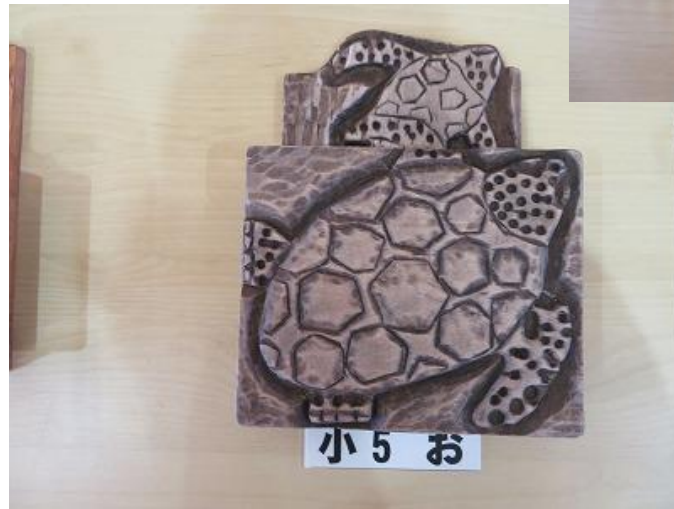

小学校5年生特選作品