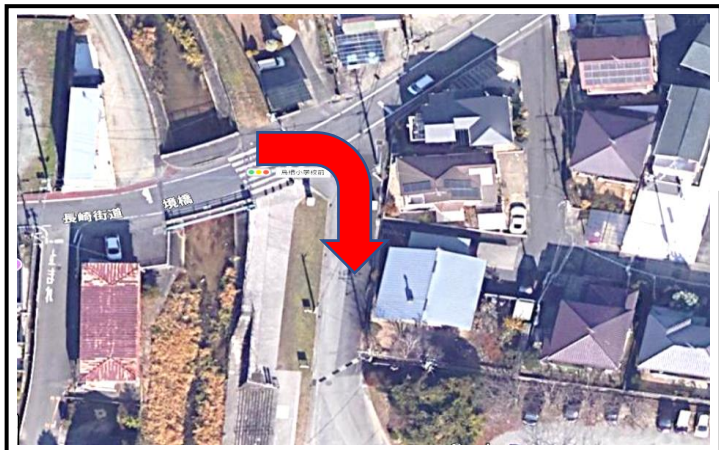

災害等の緊急時における保護者等送迎経路図

○鳥栖小学校では、災害等、緊急時に備え保護者等による送迎のための経路を設定しております。学校から、お迎えを依頼することもございますので、経路図に沿って来校くださいますようお願いいたします。混雑回避のためにご協力ください。

①必ず「鳥栖小学校前」の信号機より入る

②下の運動場で駐車し、教室まで

③プール西側をって、橋を渡る

④橋を渡る際には、幅に注意

【注意】

I：②の付近に段差があります。轟木川側にあるスロープを下りるようにしてください。

II：近隣住民等を優先するため、③と④の混み具合を見ながら誘導します。職員の指示に従ってください。