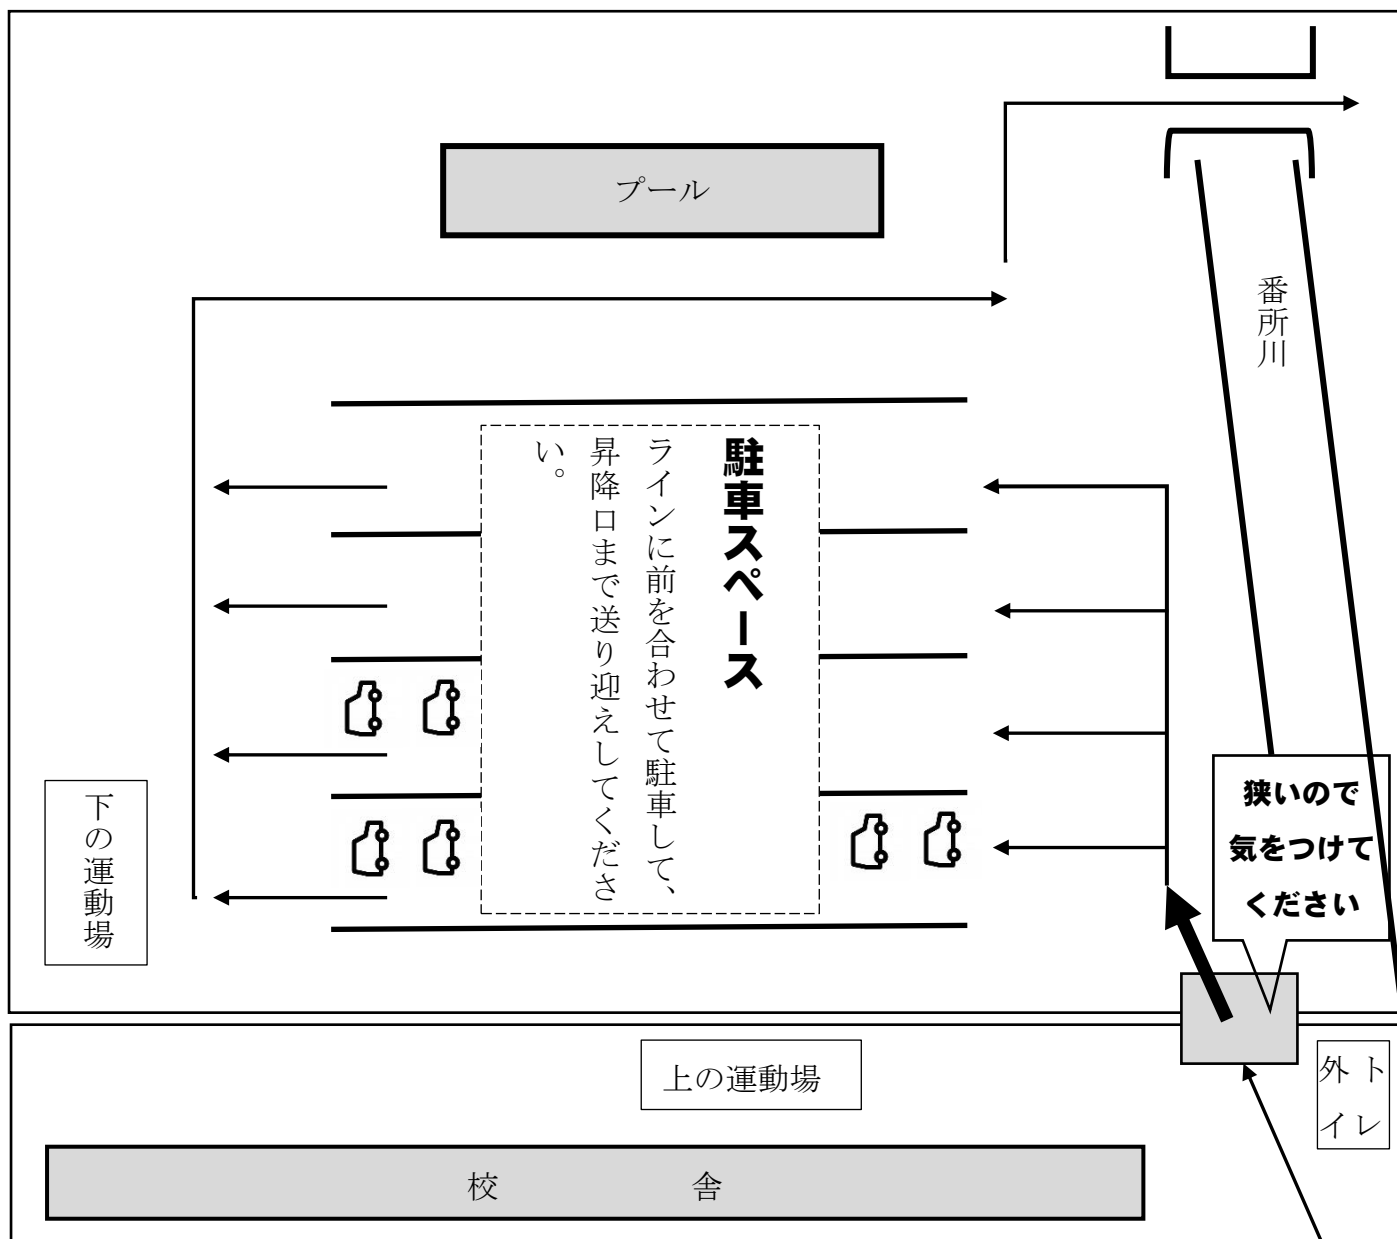

鳥栖市一斉臨時休校中の送迎に伴う駐車について（お知らせ）

臨時休校に伴う車での送迎の仕方を 下記の通りといたします。学校職員の指示に従って移動をお願いいたします。大変ご迷惑をおかけしますが、安全に配慮するため、ご協力をお願いします。

記

※一方通行をお願いします。

※校舎北側の駐車場や上の運動場には停めずに、下の運動場に停めてください。

※運動場内での交通事故防止のため、保護者は必ず昇降口まで送り迎えしてください。

※プールの西側を通過して番所川の橋を渡ってください。

※なかよし会のお迎えは、通常通りをお願いします。