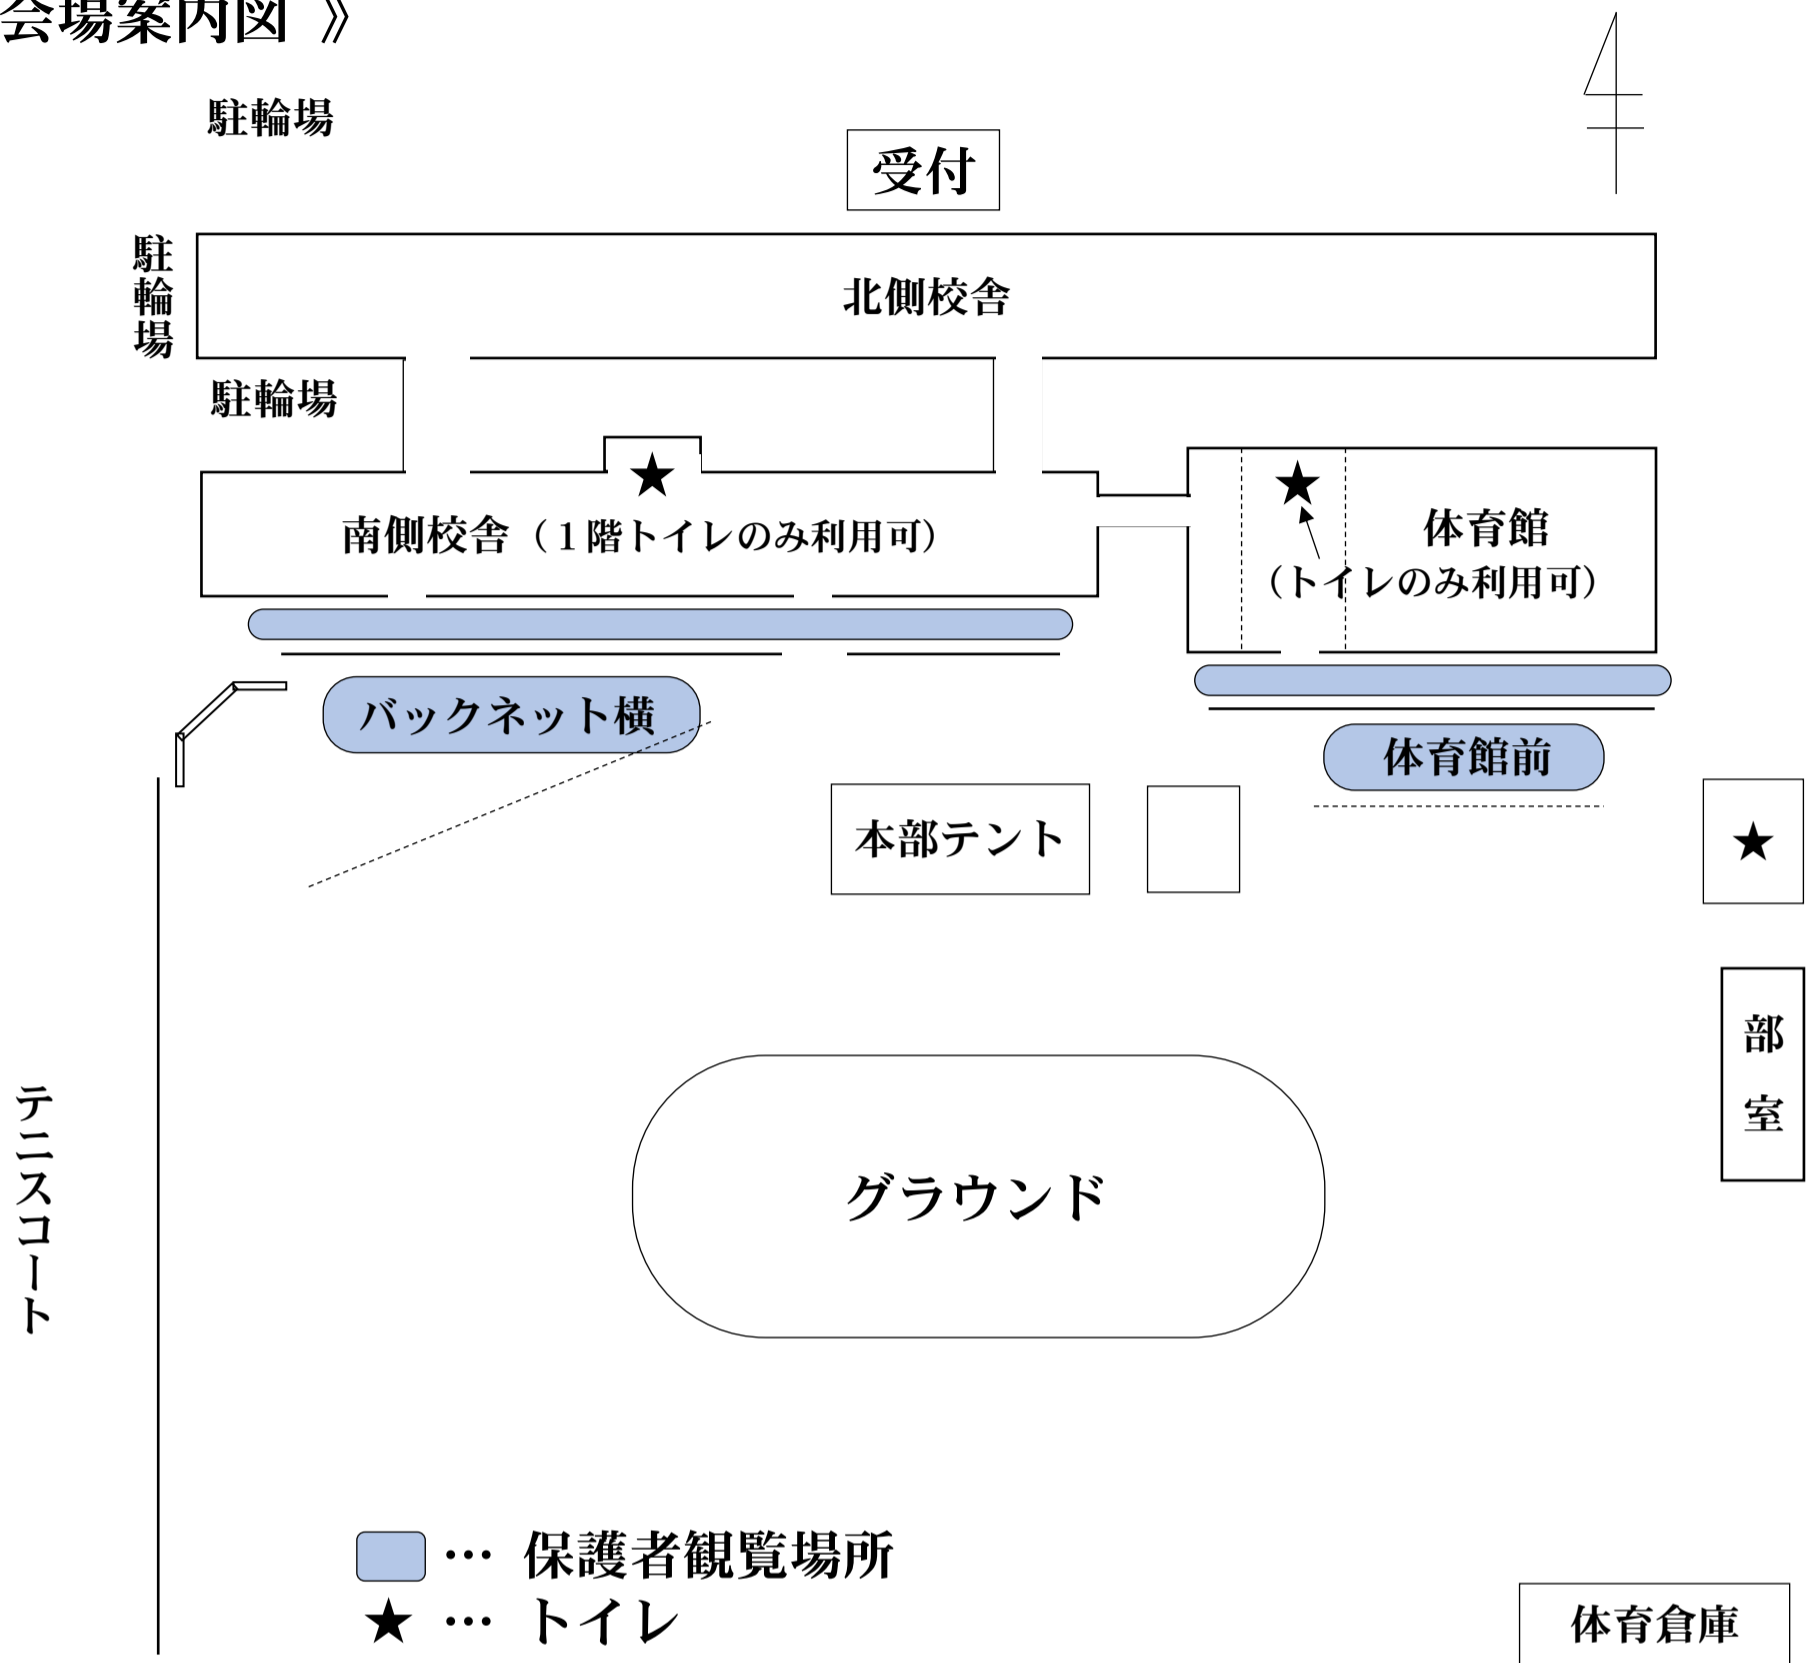

《 会場案内図 》

《お願い》

- ・校舎1階及び体育館は、トイレのみ利用可です。それ以外の教室等や立入禁止区域への入室等をご遠慮ください。
- ・観覧は、線内（又はロープ内）にてお願いします。写真やビデオ撮影時に、生徒観覧席やフィールド内へ立ち入ることは、ご遠慮くださるようお願いします。
- ・学校は「敷地内禁煙」です。ご協力ください。