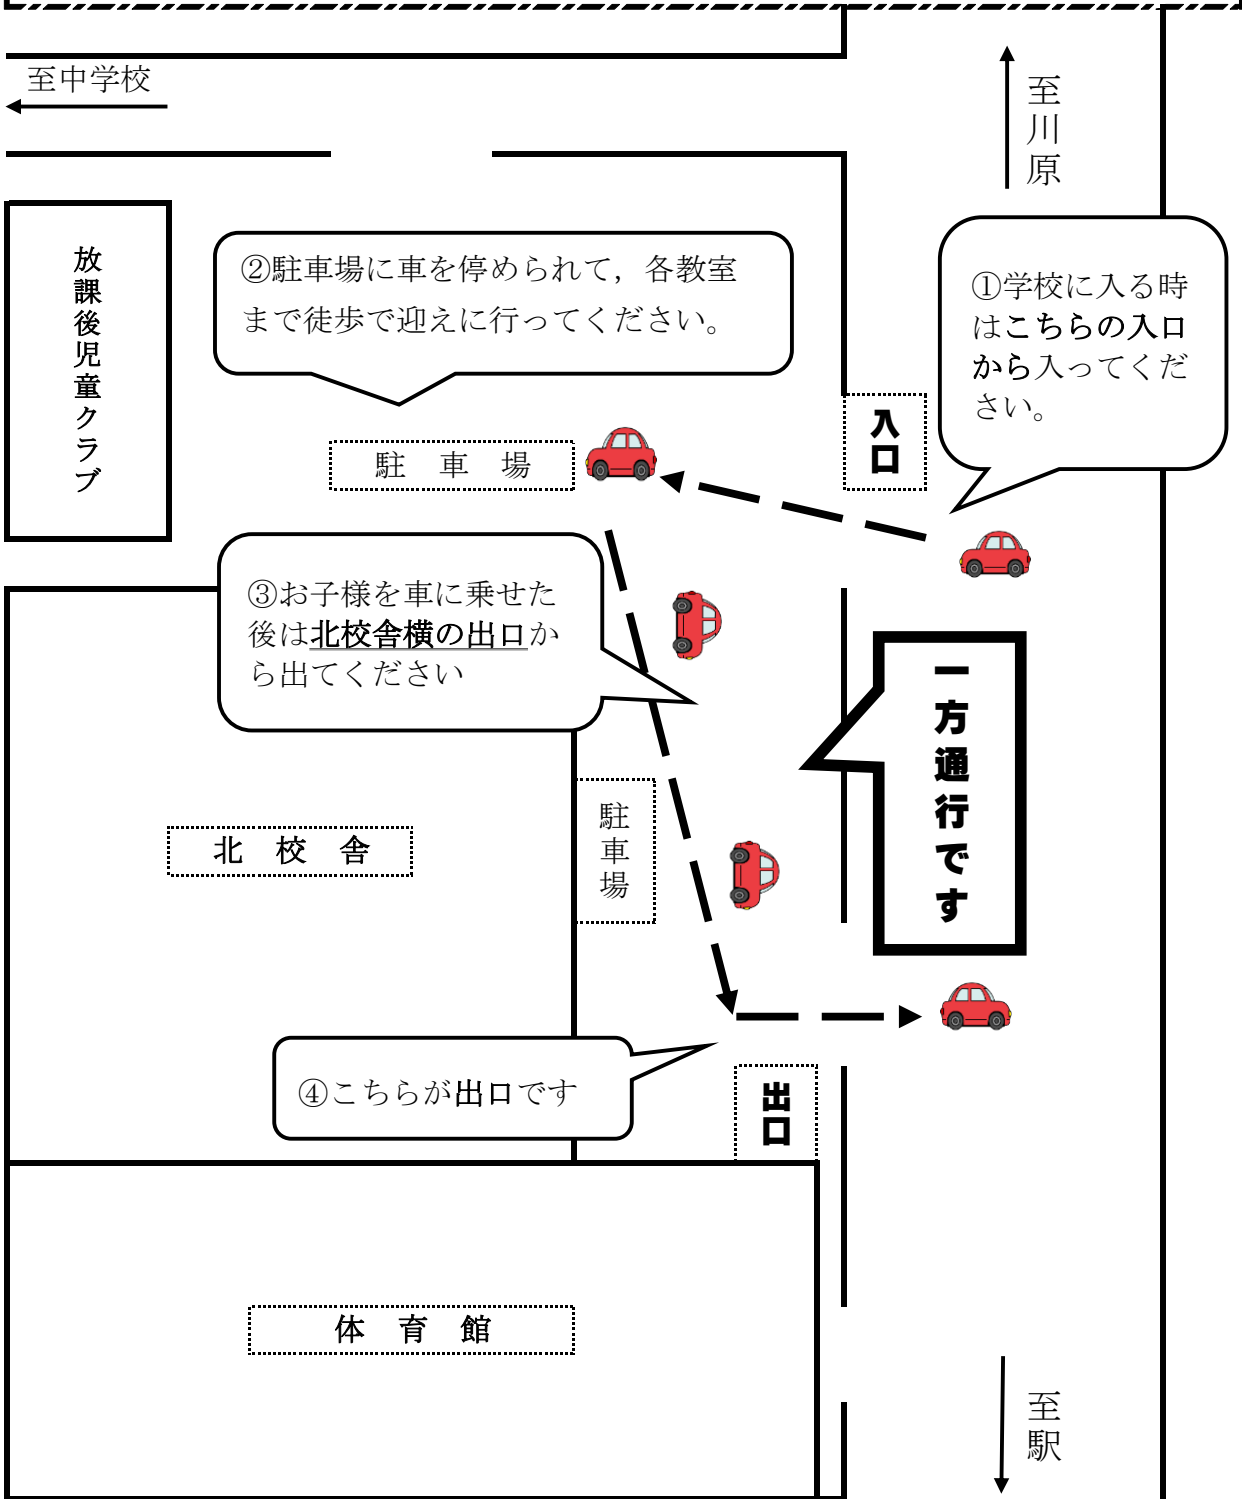

災害時の保護者迎え 太良町立多良小学校

大雨等による災害時には、お子様の下校の迎えをお願いする場合があります。その場合には、下図のように ①旧給食センター跡の駐車場から入り、②徒歩で各教室へ迎えに行き、③北校舎横の出口から出る。事故等の危険を回避するために一方通行の経路でお願いします。

※ 入口や駐車場内、出口には学校職員がいます。事故等の危険を回避するために職員の指示に従ってください。

※ 体育館下駐車場は混雑や事故の危険があるため、使用しないでください。