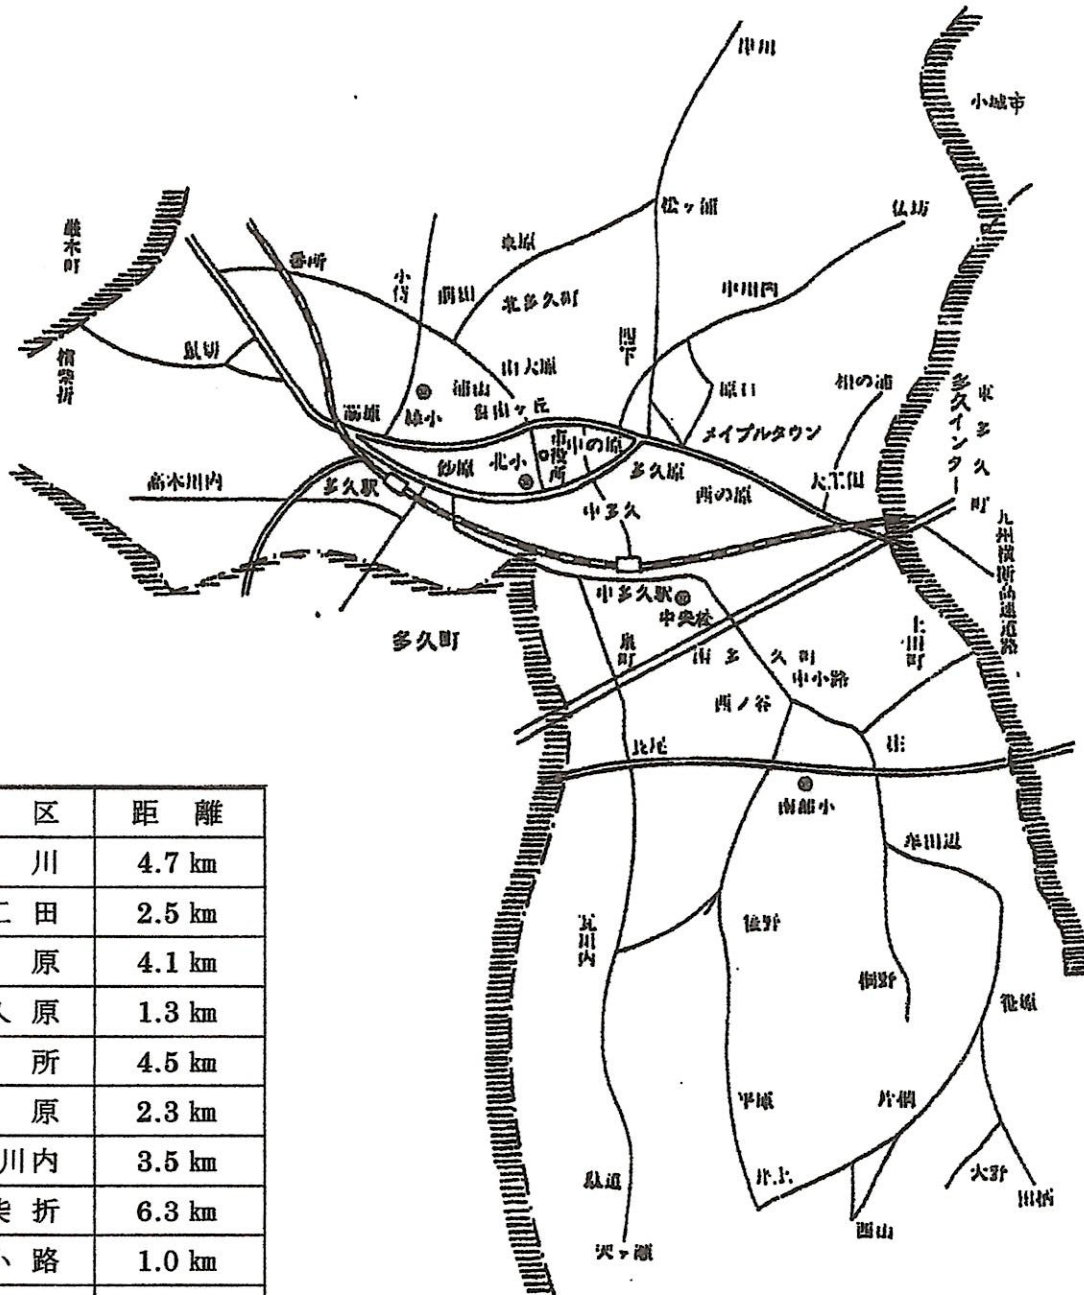

地域社会

- (1) 校区略図
- ・交通案内 (中多久駅下車) 徒歩 5分
 - ・昭和バス (多久市役所前下車) 徒歩 15分

地区	距離
岸川	4.7 km
大工田	2.5 km
東原	4.1 km
多久原	1.3 km
番所	4.5 km
筋原	2.3 km
高木川内	3.5 km
横柴折	6.3 km
中小路	1.0 km
笹原	4.6 km
駄道	5.2 km
田柄	6.7 km
西山	7.4 km
瓦川内	2.5 km