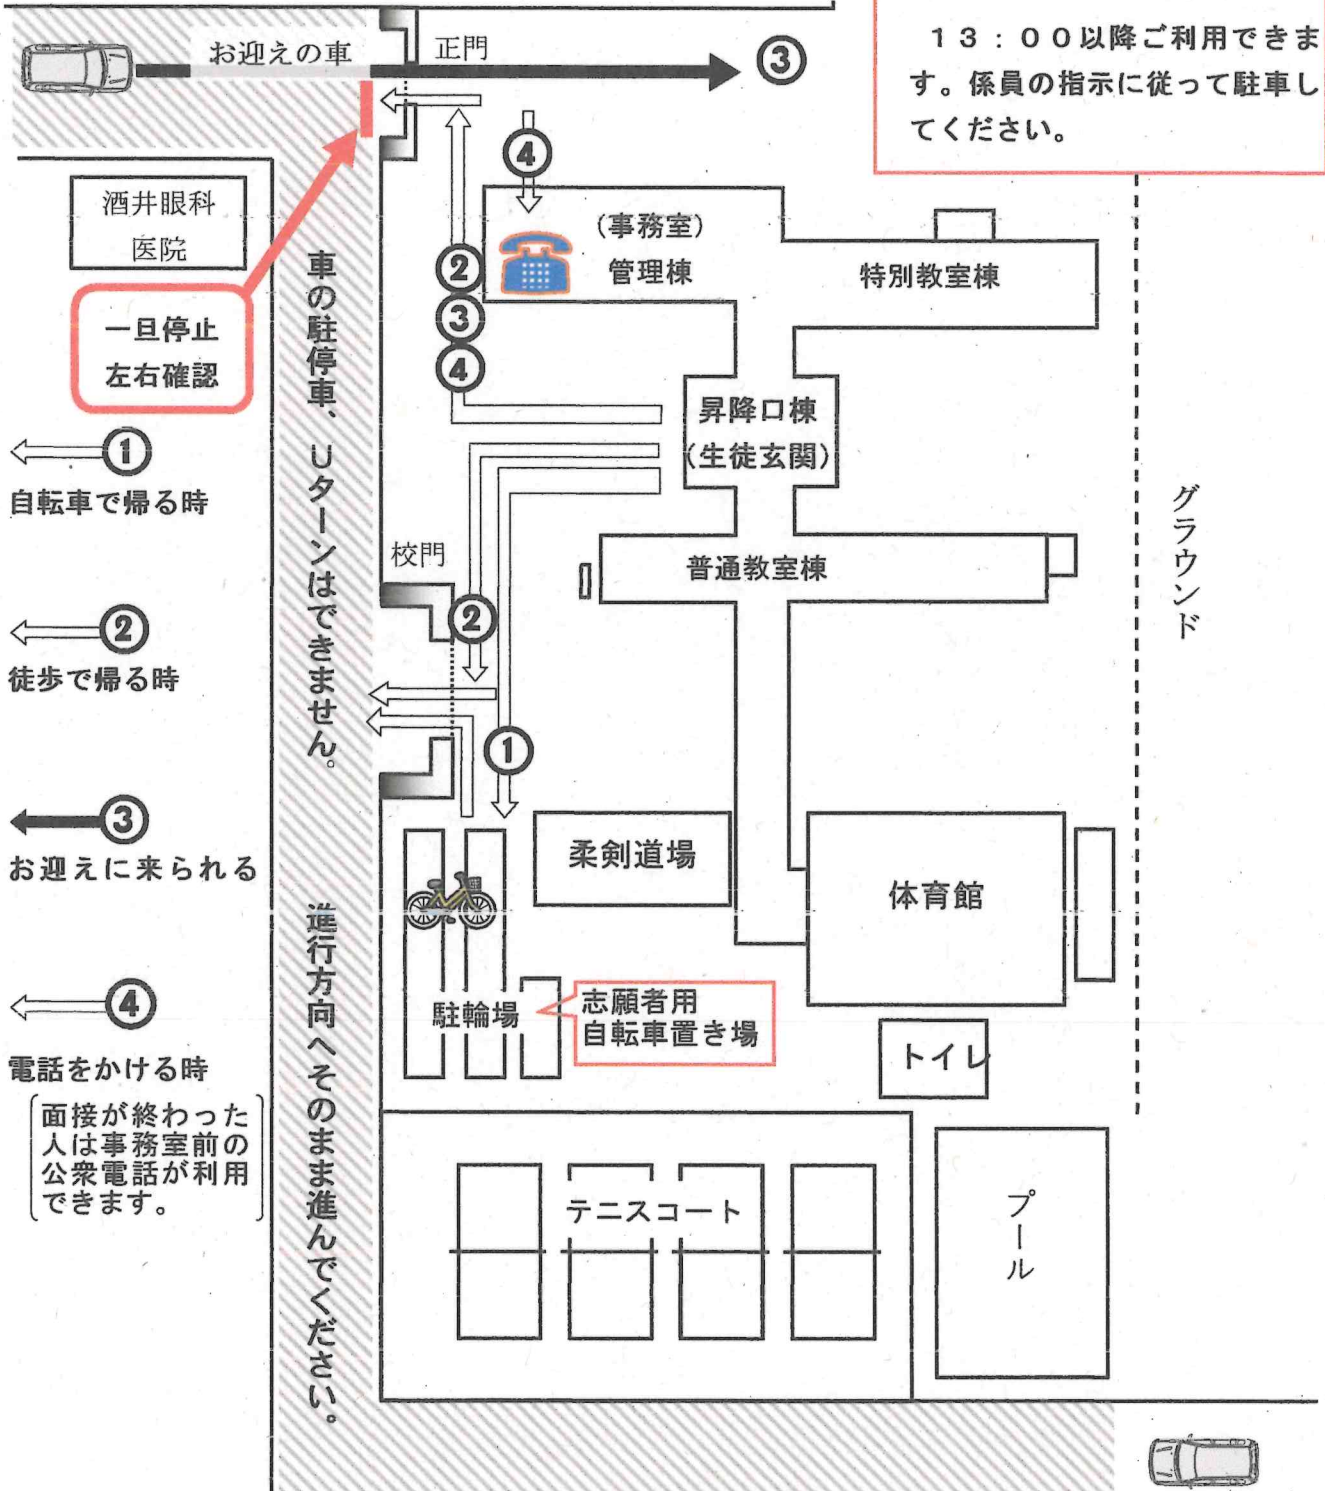

帰りのご案内

- 志願者のみなさんは → の通りに進んでください。
- 校舎内は、検査室(普通教室棟)以外は立入禁止です。
学校の敷地内では係の先生の指示に従ってください。

保護者の方へのお願い

※13:00までは、志願者以外は校地内立入禁止です。
車はUターンせずに、進行方向へそのまま進んでください。
路上駐停車並びに近隣駐車場ででの駐停車はご遠慮ください。

保護者お迎え待機場所
(本校駐車場・グラウンド)

13:00以降ご利用できません。
係員の指示に従って駐車してください。

車の駐停車、Uターンはできません。

進行方向へそのまま進んでください。

グラウンド

- ① 自転車帰る時
- ② 徒歩帰る時
- ③ お迎えに来られる
- ④ 電話をかける時
[面接が終わった人は事務室前の公衆電話が利用できます。]

一旦停止
左右確認