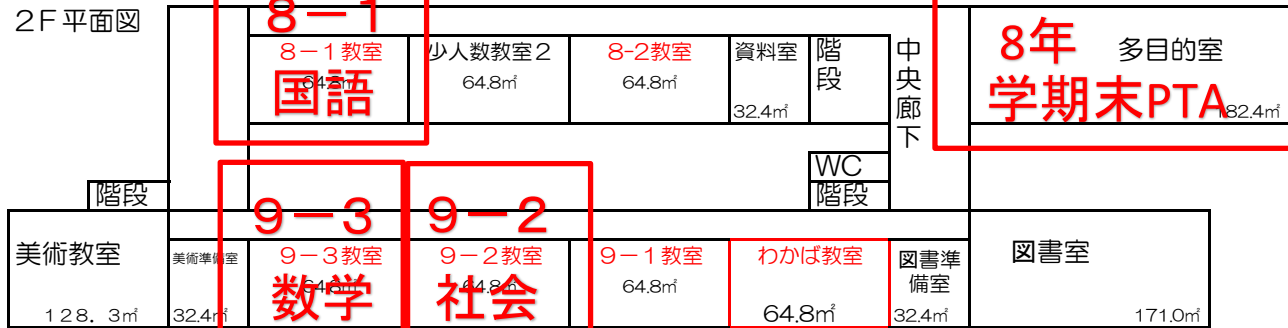

12月17日（金）⑤校時授業参観14:00～ 学期末PTA15:00～

授業参観ならびに学年末PTA

**(体育館) 8-2 保健体育**

★⑤校時授業参観14:00～

3F 平面図

- 7年1組 音楽  
【3F 音楽教室】
- 7年2組 数学  
【7年2組教室】
- 8年1組 国語  
【8年1組教室】
- 8年2組 保健体育  
【体育館】
- 9年1組 理科  
【3F 第1理科室】
- 9年2組 社会  
【9年2組教室】
- 9年3組 数学  
【9年3組教室】

2F 平面図

★学期末学年PTA 15:00～

1F 平面図

7年学期末PTA  
【ふれあいホール】

8年学期末PTA  
【多目的ホール】