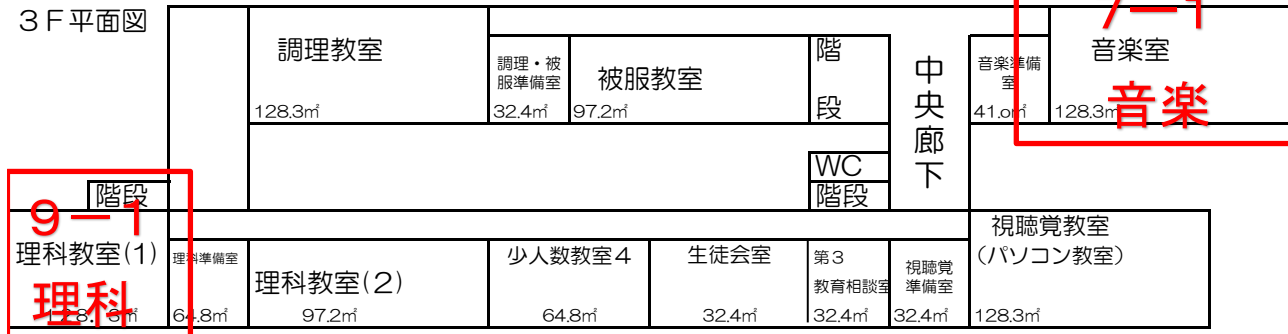

12月17日（金）⑤校時授業参観14:00～ 学期末PTA15:00～

授業参観ならびに学年末PTA

**(体育館) 8-2 保健体育**

★⑤校時授業参観14:00～

3F 平面図

- 7年1組 音楽  
【3F 音楽教室】
- 7年2組 数学  
【7年2組教室】
- 8年1組 国語  
【8年1組教室】
- 8年2組 保健体育  
【体育館】
- 9年1組 理科  
【3F 第1理科室】
- 9年2組 社会  
【9年2組教室】
- 9年3組 数学  
【9年3組教室】

2F 平面図

★学期末学年PTA 15:00～

1F 平面図

7年学期末PTA  
【ふれあいホール】

8年学期末PTA  
【多目的ホール】