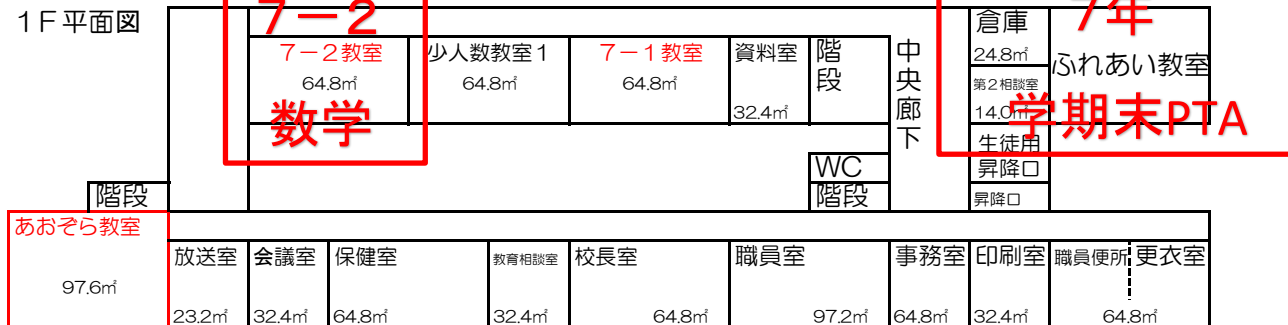

12月17日（金）⑤校時授業参観14:00～ 学期末PTA15:00～

授業参観ならびに学年末PTA

**(体育館) 8-2 保健体育**

★⑤校時授業参観14:00～

3F 平面図

- 7年1組 音楽  
【3F 音楽教室】
- 7年2組 数学  
【7年2組教室】
- 8年1組 国語  
【8年1組教室】
- 8年2組 保健体育  
【体育館】
- 9年1組 理科  
【3F 第1理科室】
- 9年2組 社会  
【9年2組教室】
- 9年3組 数学  
【9年3組教室】

2F 平面図

★学期末学年PTA 15:00～

1F 平面図

7年学期末PTA  
【ふれあいホール】

8年学期末PTA  
【多目的ホール】