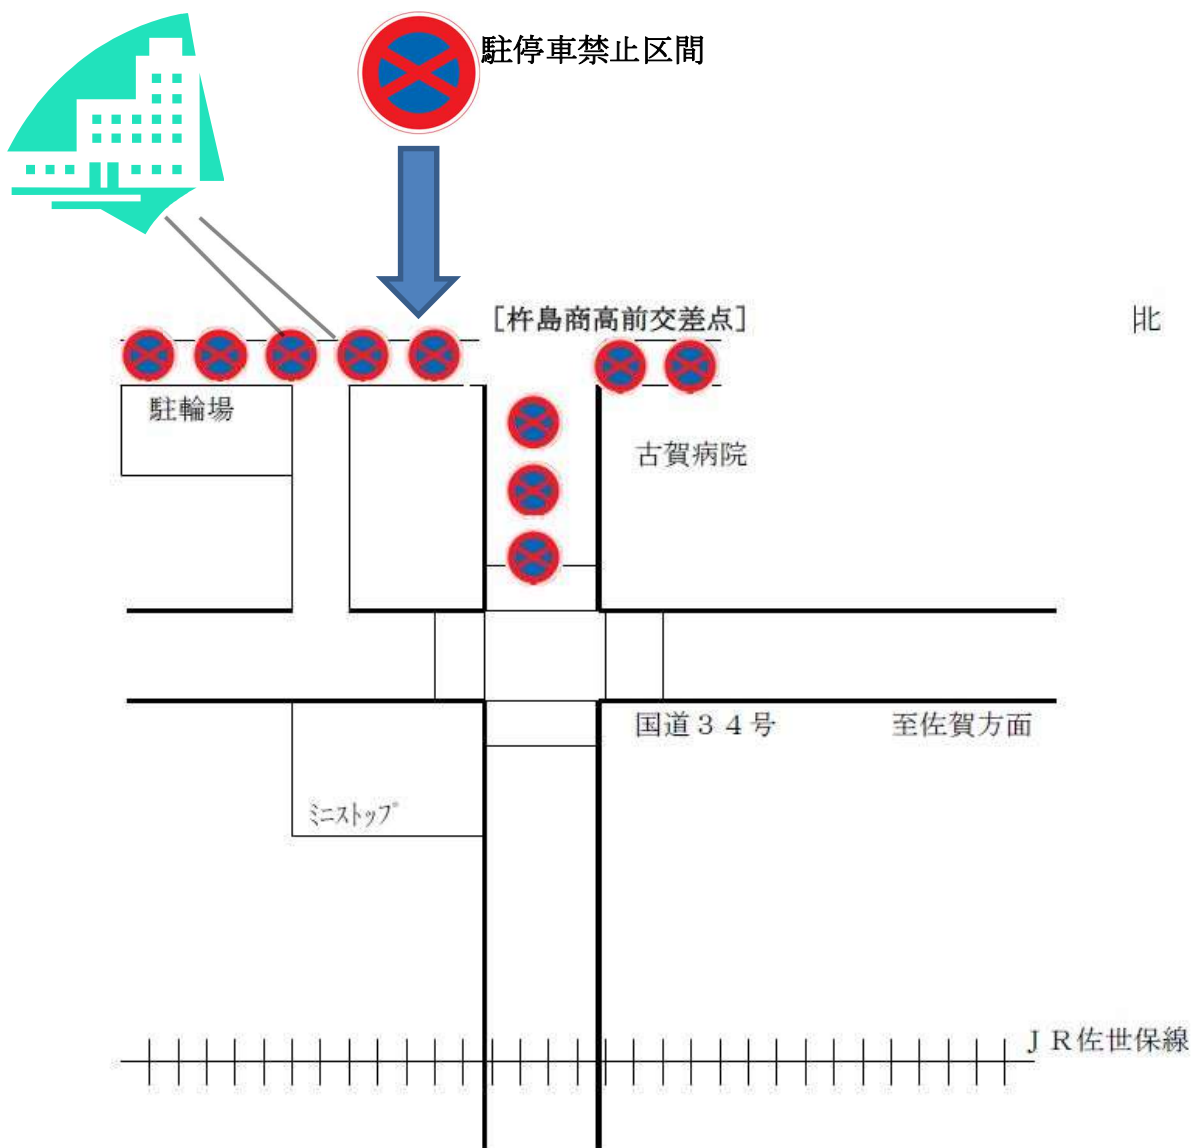

学校内外での駐車について ～お願い～

駐車禁止区域についてのお願い

※特に雨の日など、学校により近く生徒を降ろしてやりたい、その気持ちも理解できますが、住民の方は、毎日同じ場所で生活をされています。ご理解とご協力お願い申し上げます。

※休日の部活動および試合等以外は、校内も原則乗り入れを控えてください。

指定した禁止区域外でも迷惑駐車等ありませんようお願いいたします。