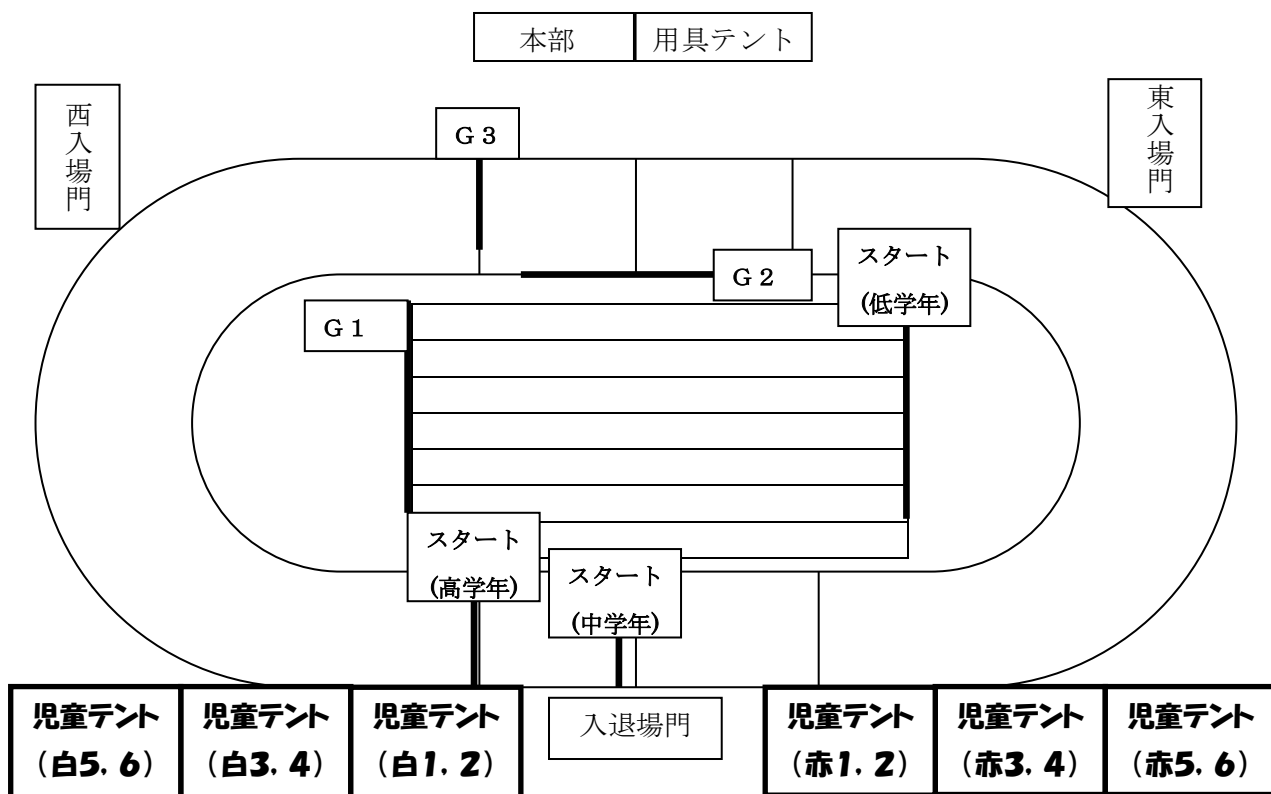

11	6	徒	西郷LAST RUN	入門	G3	8	川浪	
12	1	応	二人でギュッ♥	東門	G1	5	笠原	10:10
給水呼びかけ								
13	4・5・6	表	西郷体操	入門	入門	/	川浪	10:25
14	全	団	応援合戦Ⅱ（本部テント前）	応援席	応援席	/	中山	10:40
15	全	継走	組対抗リレー	入門	入門	1	中山	11:00

《 閉 会 式 》 11:15～11:30		
1. 成績発表	3. 校長先生のお話	5. 閉会の言葉
2. 表彰	4. 国旗・校旗後納	

児童の集合スペースを
例年より広くとります