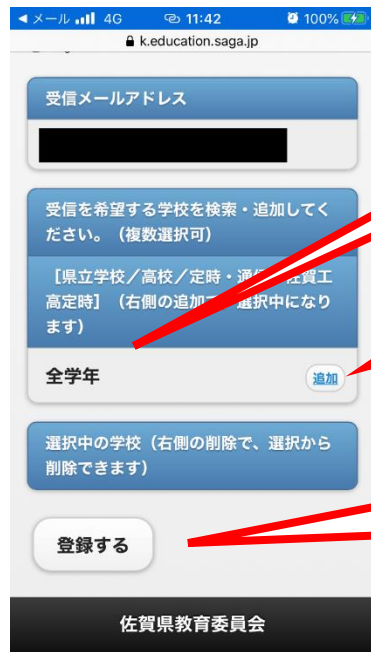

スマートフォン等で下記の QR コードを読み込ませるとメールアプリが起動するので、空メールを送ってください。

または、メールアプリに touroku@k2.education.saga.jp を入力し、空メールを送ってください。

※メールアプリによっては**件名**を入力しなければ送信できないことがありますので、その場合は適当なタイトルをつけて送信してください。

QRコード

送られてきたメールにスクールNewsの登録リンクが貼られているので、タップしてリンク先に進みます。

登録手順は以下の通りになります。

② 県立学校を選択

① 高校を選択

③ 登録を選択

裏へ

続き

⑤ 定時・通信
を選択

⑥ 登録を
選択

④ 本校を
選択

⑦ 登録を
選択

⑧ 全学年を
選択

⑨ 追加を
選択

⑪ 登録を
選択

⑩ はいを
選択

⑫ 完了!