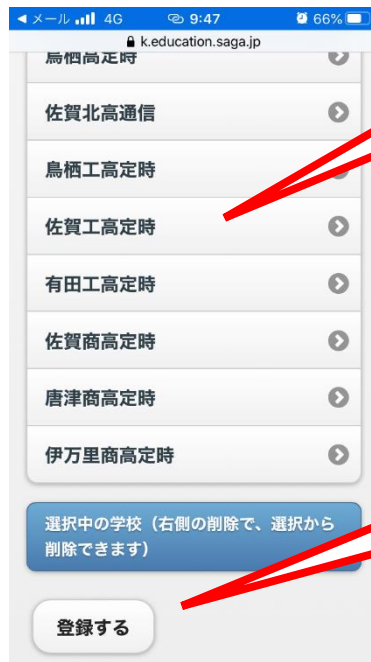

スマートフォン等で下記の QR コードを読み込ませるとメールアプリが起動するので、空メールを送ってください。

または、メールアプリに touroku@k2.education.saga.jp を入力し、空メールを送ってください。

※メールアプリによっては**件名**を入力しなければ送信できないことがありますので、その場合は適当なタイトルをつけて送信してください。

QRコード

送られてきたメールにスクールNewsの登録リンクが貼られているので、タップしてリンク先に進みます。

登録手順は以下の通りになります。

② 県立学校を選択

① 高校を選択

③ 登録を選択

裏へ

続き

⑤ 定時・通信
を選択

⑥ 登録を
選択

④ 本校を
選択

⑦ 登録を
選択

⑧ 全学年を
選択

⑨ 追加を
選択

⑪ 登録を
選択

⑩ はいを
選択

⑫ 完了!