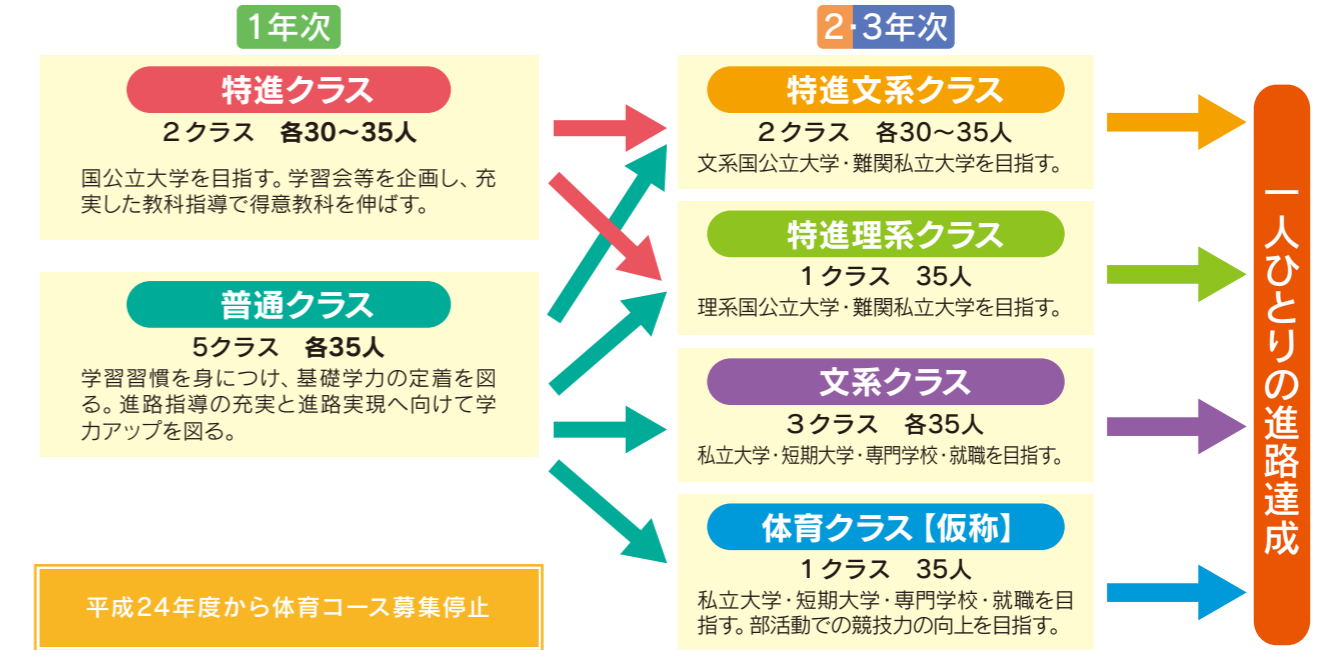

北海道スキー

卒業式

部活動 CLUB ACTIVITIES

- | 体育的部活動 | 文化的部活動 |
|---|---|
| <ul style="list-style-type: none"> ・バスケットボール ・ソフトボール ・サッカー ・バレーボール ・野球 ・バドミントン ・陸上競技 ・テニス | <ul style="list-style-type: none"> ・吹奏楽 ・放送 ・演劇 ・書道 ・美術 ・茶道 ・写真 ・華道 |
| <ul style="list-style-type: none"> ・柔道 ・空手道 ・剣道 ・ハンドボール ・水球 ・なぎなた ・卓球 | <ul style="list-style-type: none"> ・理化 ・弁論(同好会) ・パソコン(同好会) |

2012年創立50周年を迎えます

学校の教育目標

- 1 使命に生きる
- 2 自主自律を尊ぶ
- 3 明朗清新を喜ぶ

勉強も部活動も頑張っています!!

●少人数学級編制を行います(特進クラス設置)。

●5つの部活動がスポーツ推進指定を受けています。

平成22年度卒業生の進路

■ 大学 35% ■ 短期大学 11% ■ 専門学校等 33% ■ 就職 10%

平成22年度合格状況(現役のみ)

国公立大学: 佐賀大4 筑波大1 大分大1 長崎県立大1 合計7名
 私立大学: 青山学院大1 中央大1 日本大1 福岡大7 九州産業大18 西九州大24
 久留米大16 東海大1 日本体育大1 大阪体育大1 合計138名

学校生活 SCHOOL LIFE

少人数学級編制と柔軟なカリキュラムで
学力向上と進路達成を目指す。

放課後学習会や土曜講座など進学を重視した指導体制