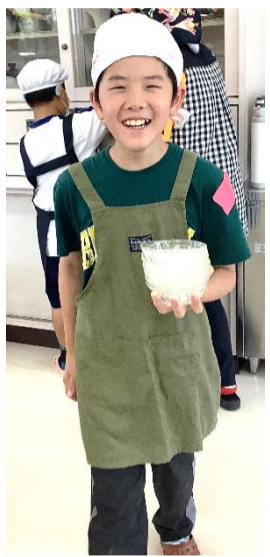

6.3 いもさし

6.9 おはなしタイム

6.12 クラブ活動 かき氷作り

くらぶかつどう

ごおりづく

つめたいね♪

6.18 スライム作り

かわはらせんせい はなし

6.18 川原先生の話

はみが歯磨きについての話を聞きました。

きれいになったよ。

ベタベタだよ。

6.20 学校公開 「作って遊ぼう」

がっこうこうかい

つく あそ

かみ紙コップでこまを作りました。