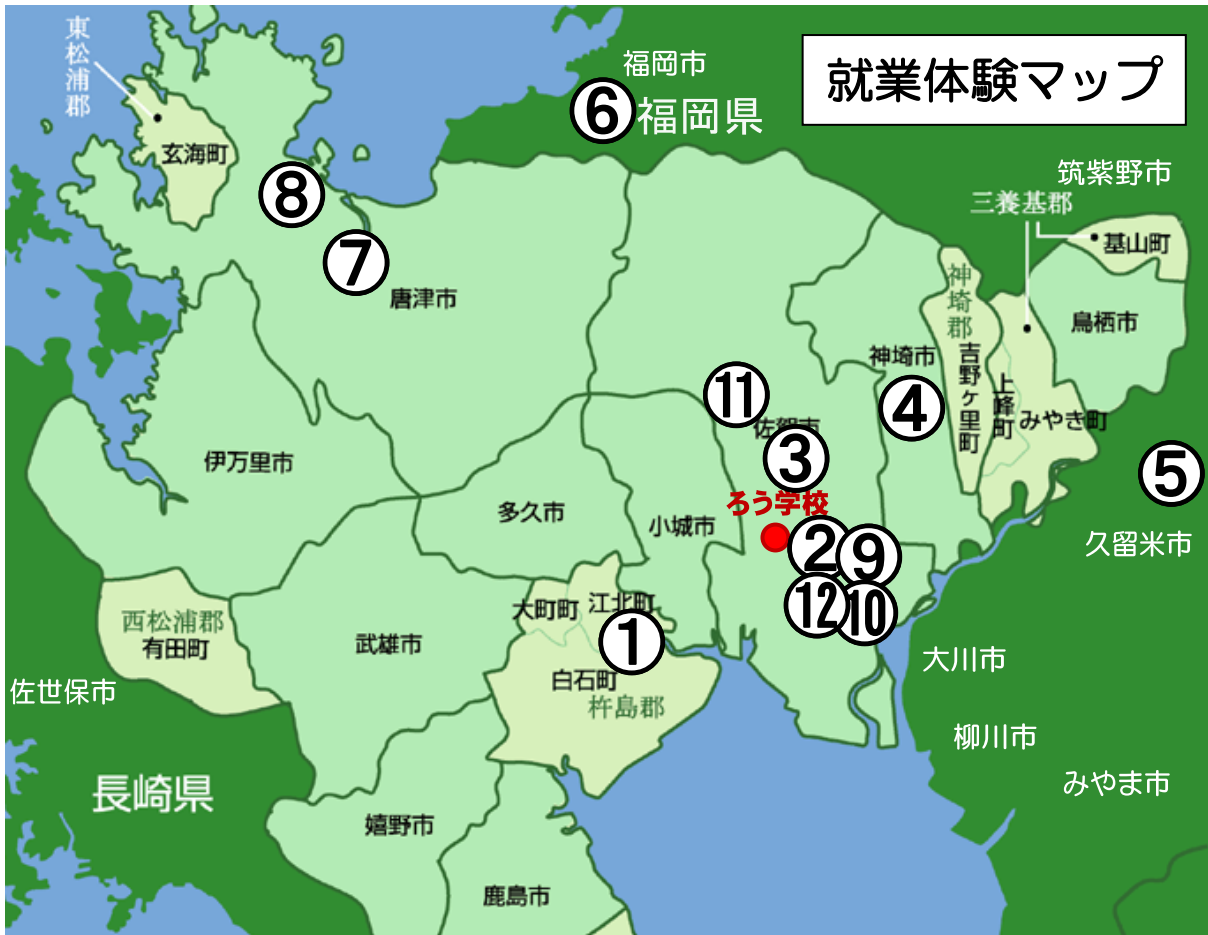

進路指導だより

高等部の就業体験が始まります！

6月26日(月)から7月7日(金)まで高等部の就業体験学習があります。企業や福祉事業所などの体験先に通い、職場の方と一緒に仕事をします。体験を通して働くことについて学び、卒業後の進路につなげる大切な学習です。

慣れない環境で緊張したり、仕事で疲れたりもすると思います。生徒が十分に力を発揮できるようご家庭でもサポートや応援をよろしくお願ひします。

- ① 「イワフチ」
(資源物リサイクル)
- ② 「ライフデザイン」
(PCデータ入力など)
- ③ 「中村電機製作所」
(防爆機器製造)
- ④ 「トヨタ紡織九州」
(自動車内装製造)
- ⑤ 「u l u l uベーカリー」
(パン製造・販売)
- ⑥ 「R101」
(洋服リフォーム)
- ⑦ 「T Bソーテック九州」
(自動車シート製造)
- ⑧ 「プラットホーム」
(老人施設内業務)
- ⑨ 「ワークサポートみらいず」
(部品組立など)
- ⑩ 「ボルガはたらいて笑おう」
(パン製造・販売)
- ⑪ 「山王福祉工場」
(リネンクリーニング作業)
- ⑫ 「おれんじ」
(部品組立など)