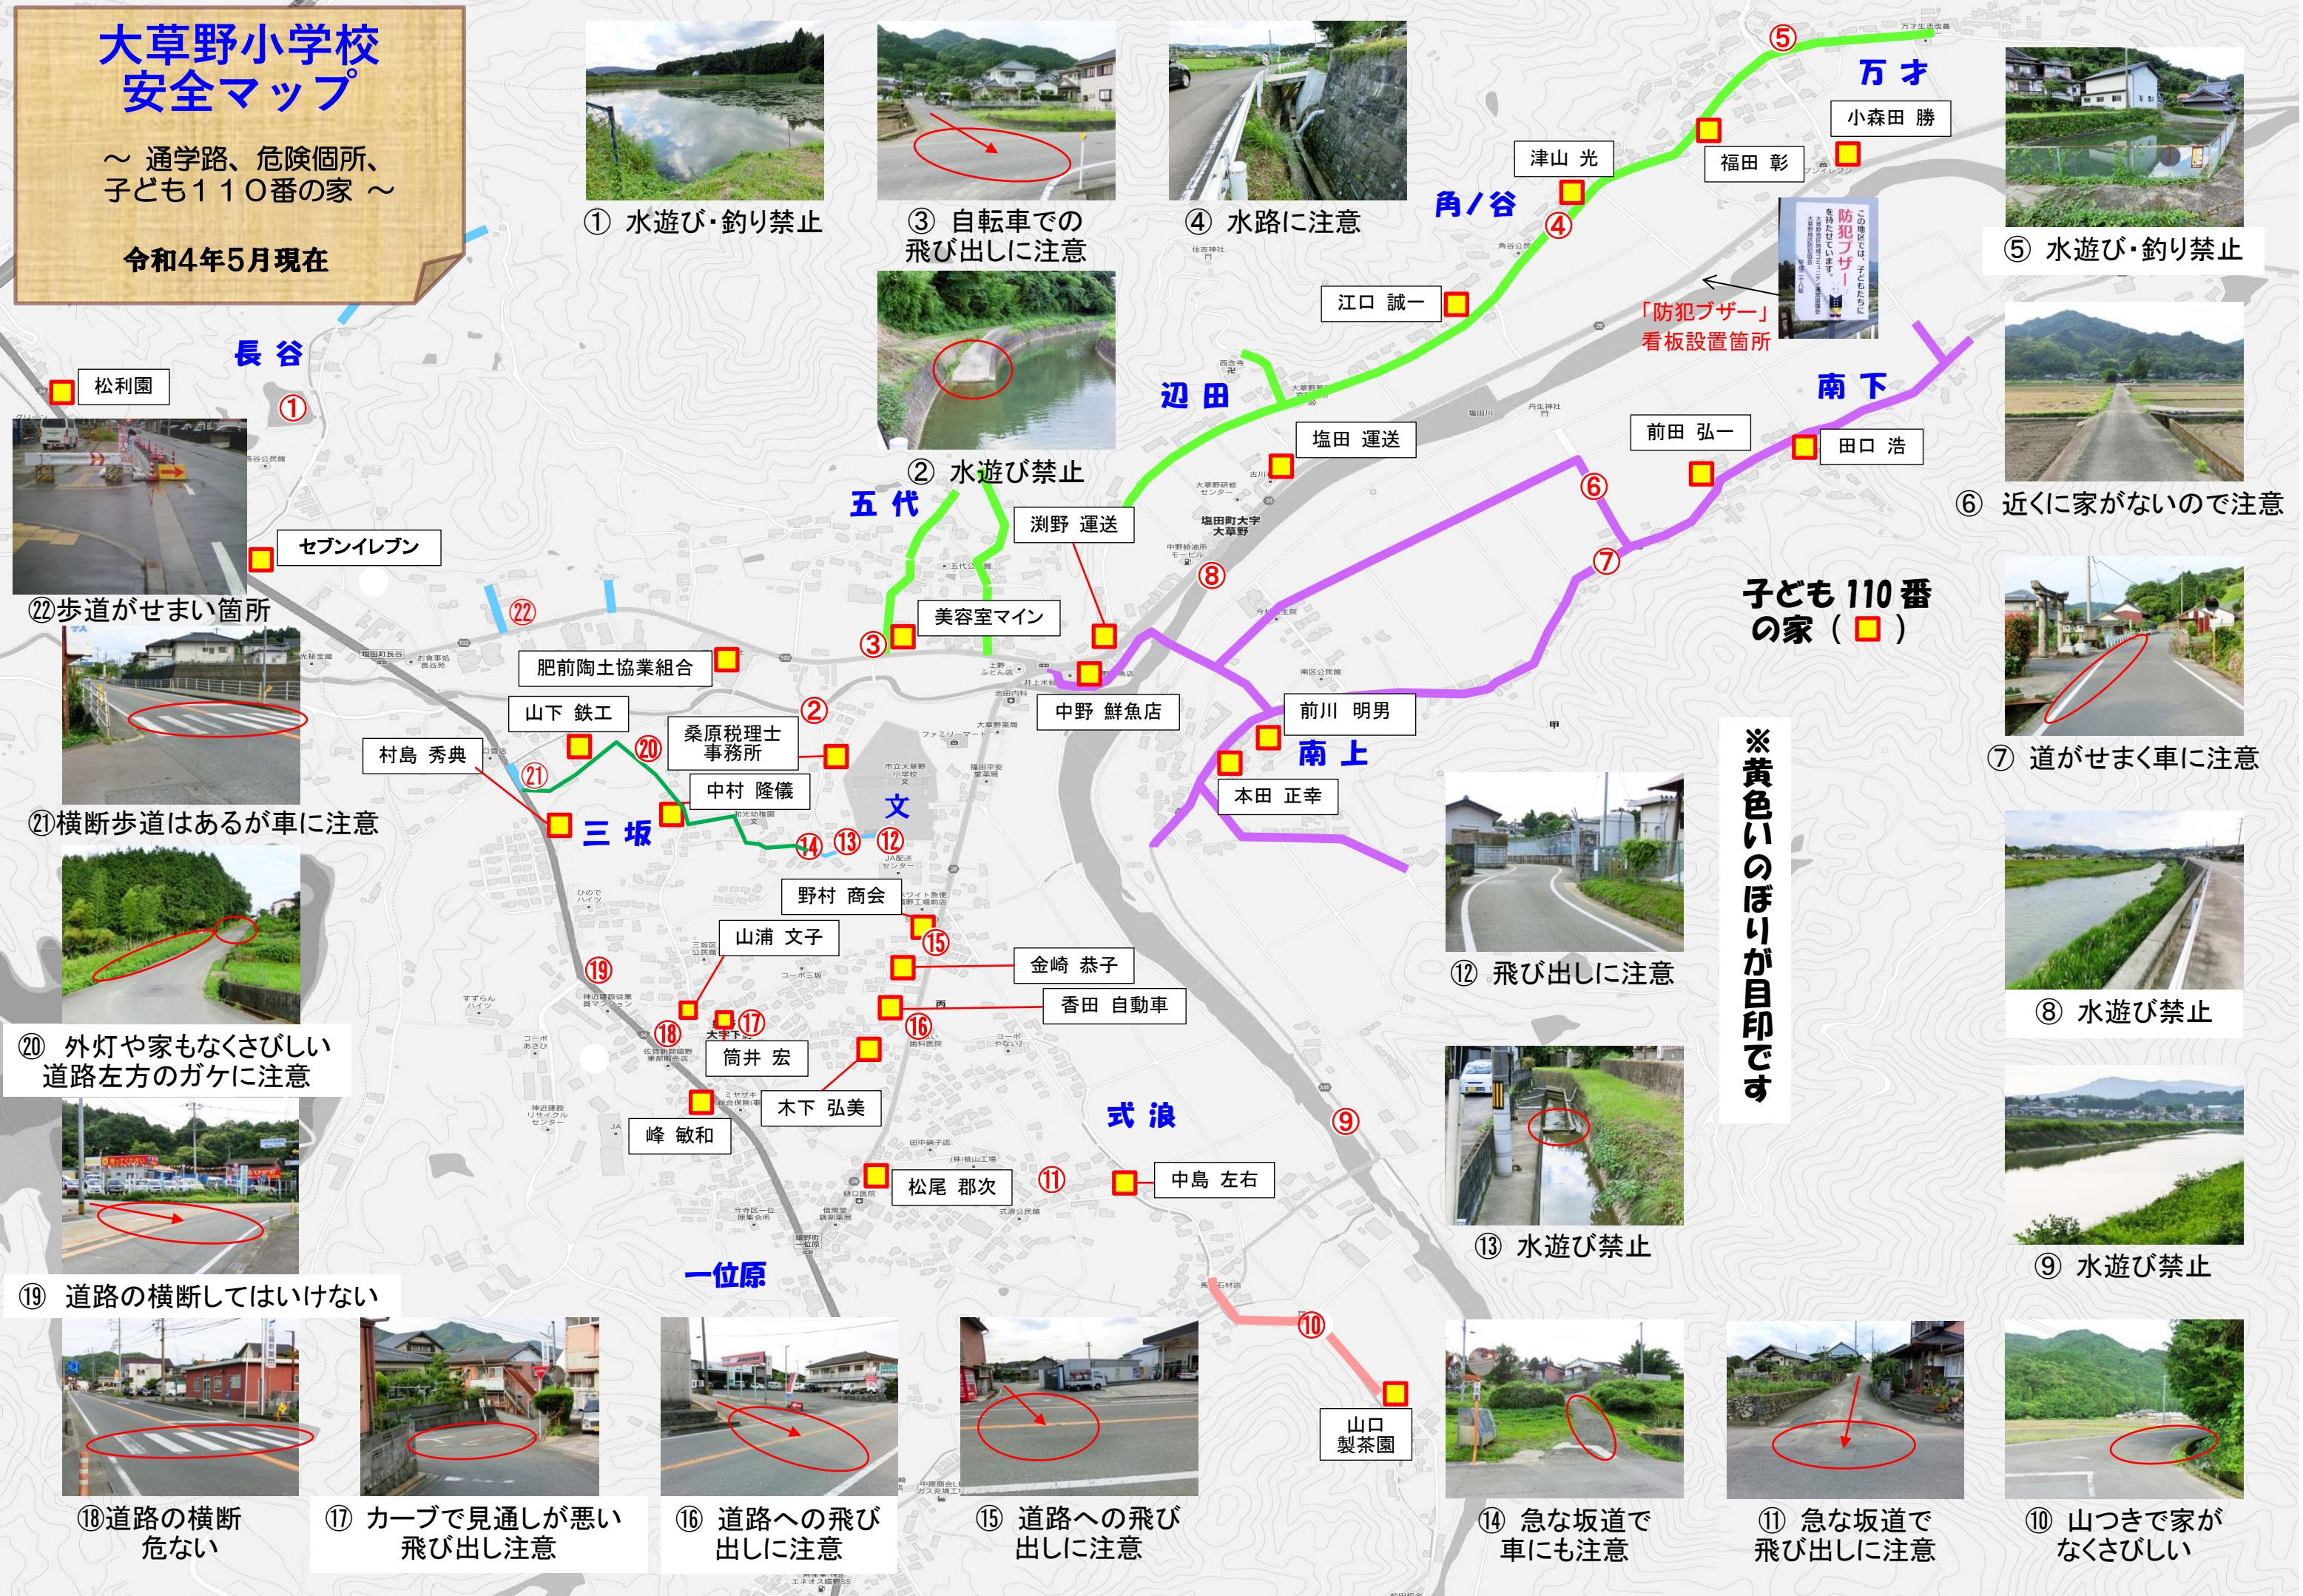

大草野小学校 安全マップ

～ 通学路、危険箇所、
子ども110番の家 ～

令和4年5月現在

① 水遊び・釣り禁止

③ 自転車での
飛び出しに注意

④ 水路に注意

万才

小森田 勝

福田 彰

津山 光

角ノ谷

④

江口 誠一

辺田

塩田 運送

南下

前田 弘一

田口 浩

⑤ 水遊び・釣り禁止

⑥ 近くに家がないので注意

子ども110番
の家 (■)

※黄色い
のぼりが目印です

⑦ 道がせまく車に注意

⑧ 水遊び禁止

⑨ 水遊び禁止

⑫ 飛び出しに注意

⑬ 水遊び禁止

長谷

松利園

①

⑫ 歩道がせまい箇所

⑪ 横断歩道はあるが車に注意