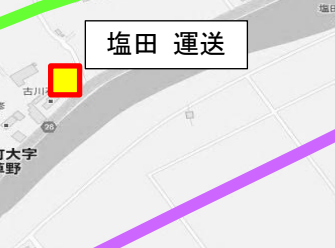

大草野小学校 安全マップ

～ 通学路、危険箇所、
子ども110番の家～
令和元年 5月現在

子ども110番の家 (■)

※黄色いのぼりが目印です