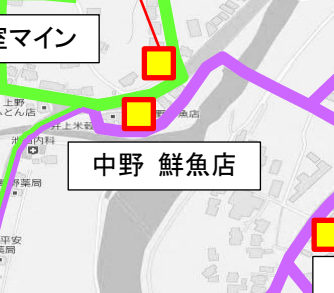

大草野小学校 安全マップ

～ 通学路、危険箇所、
子ども110番の家～
令和元年 5月現在

子ども110番の家 (■)

※黄色いのぼりが目印です