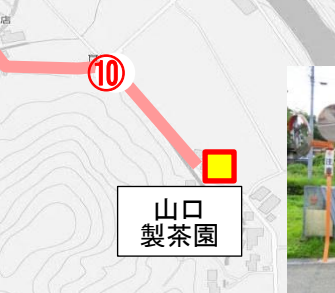

大草野小学校 安全マップ

～ 通学路、危険箇所、
子ども110番の家～
令和元年 5月現在

子ども110番の家 (■)

※黄色いのぼりが目印です