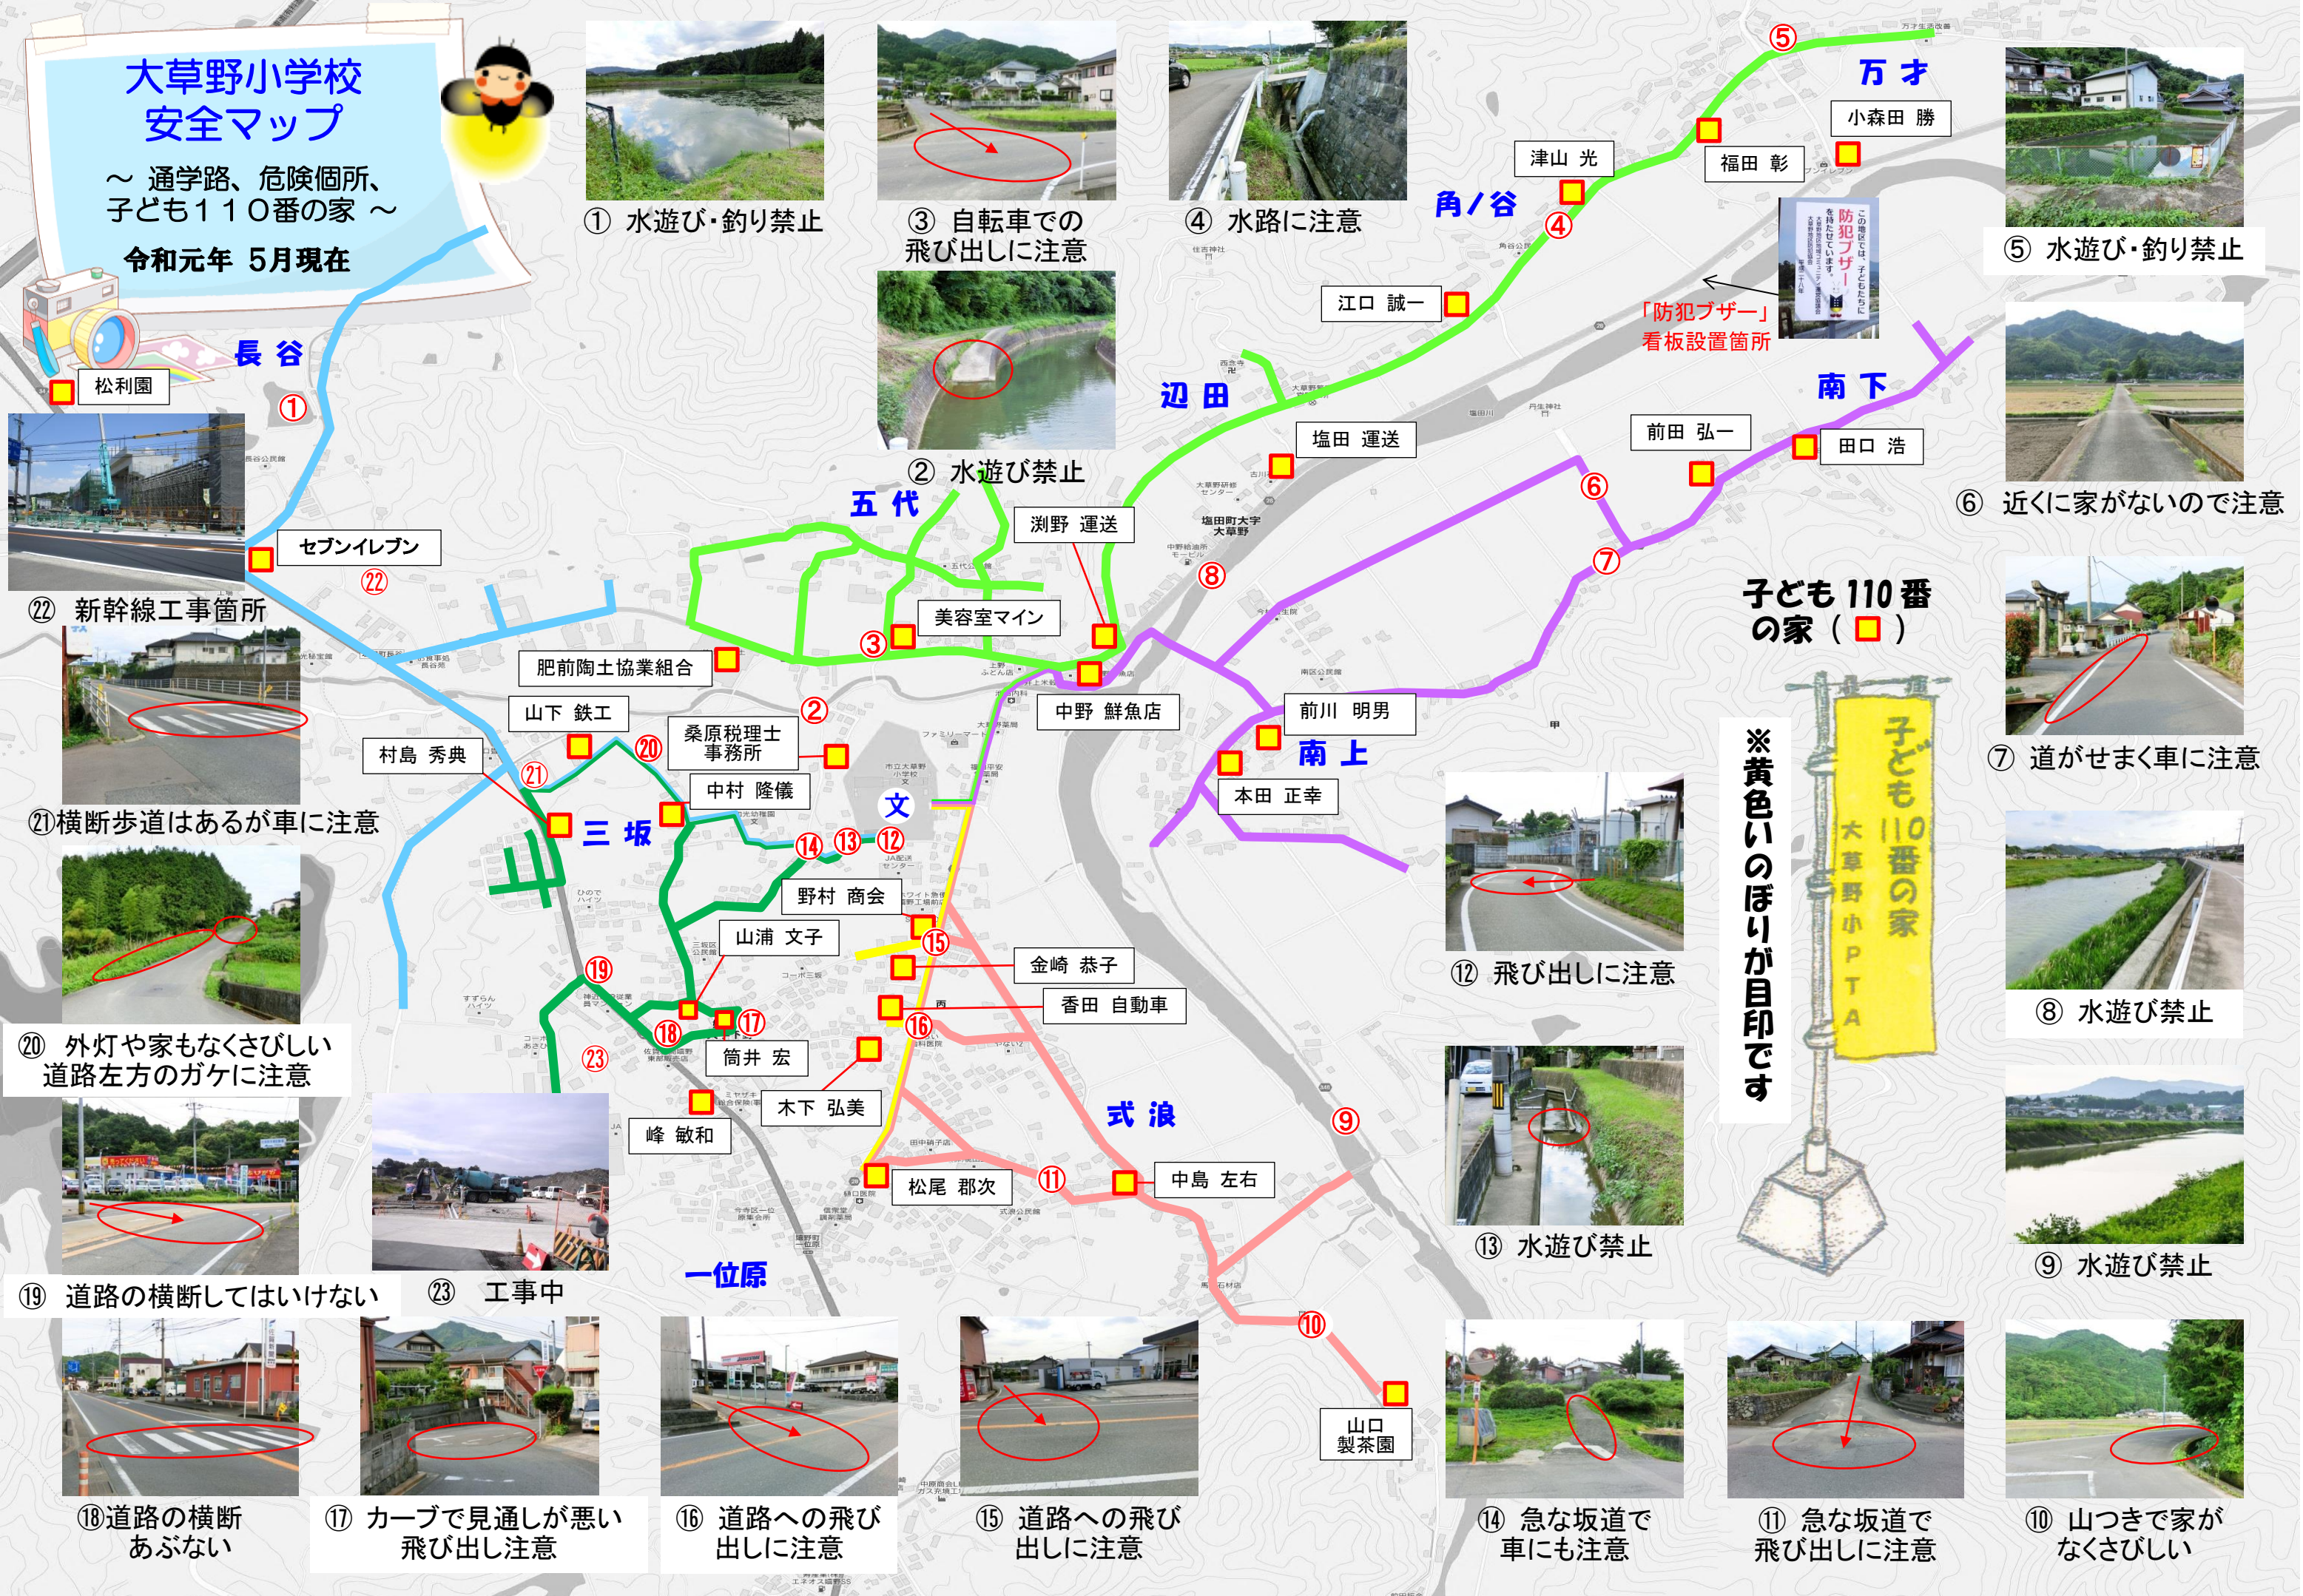

大草野小学校 安全マップ

～ 通学路、危険箇所、
子ども110番の家～
令和元年 5月現在

子ども110番の家 (■)

※黄色いのぼりが目印です