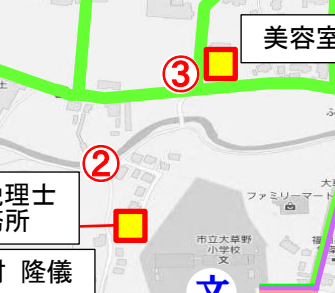

大草野小学校 安全マップ

～ 通学路、危険箇所、
子ども110番の家～
令和元年 5月現在

子ども110番の家 (■)

※黄色いのぼりが目印です