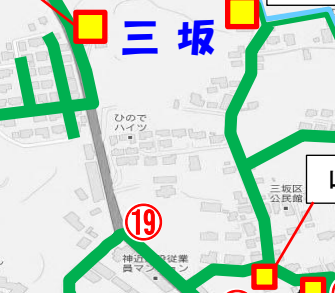

大草野小学校 安全マップ

～ 通学路、危険箇所、
子ども110番の家～
令和元年 5月現在

子ども110番の家 (■)

※黄色いのぼりが目印です