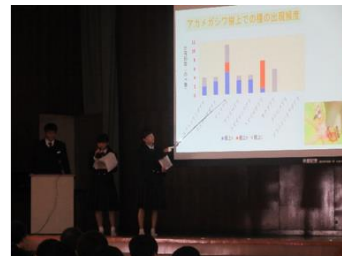

6月

June

- ・ 高校総体
- ・ 期末考査

7月

July

- ・ クラスマッチ
- ・ 三者面談
- ・ 終業式
- ・ 夏季特課

小城高祭 (体育祭)

8月

August

- ・ 体験入学
- ・ 始業式

小城高祭 (文化祭)

9月

September

- ・ 小城高祭

10月

October

- ・ 中間考査

オンリーワン発表会

11月

November

- ・ オンリーワン発表会
- ・ 期末考査

12月

December

- ・ クラスマッチ
- ・ 三者面談
- ・ 終業式
- ・ 冬季特課