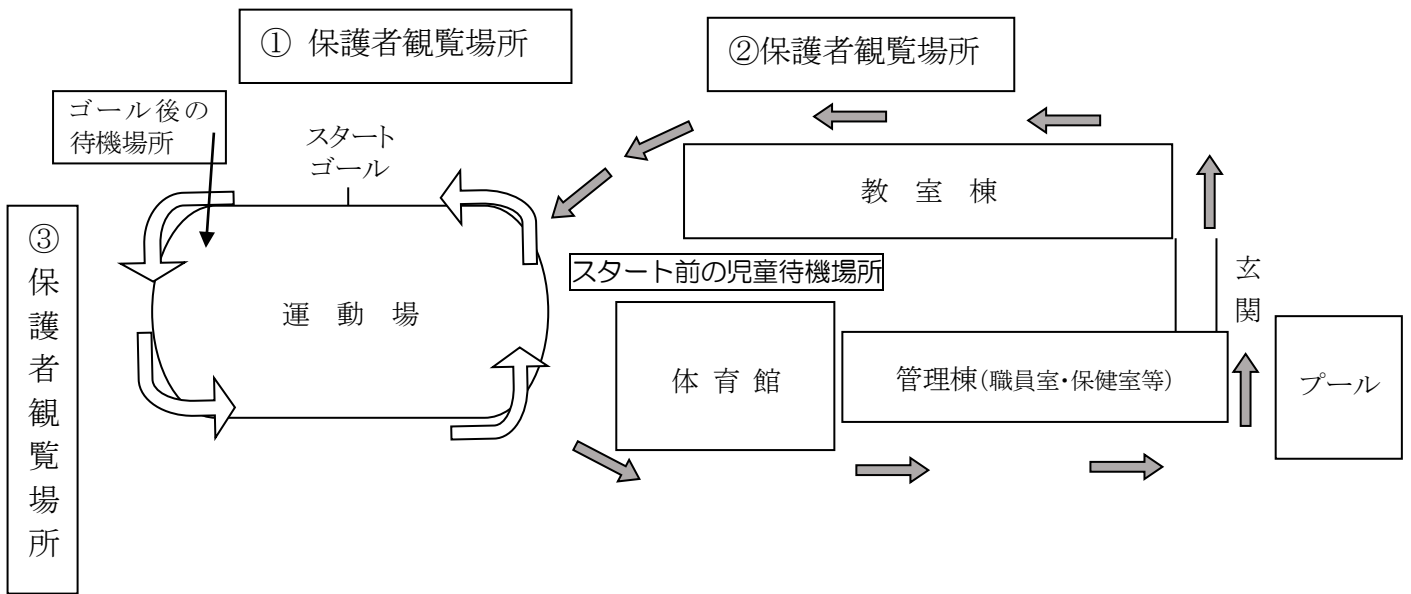

- ### 5 コース
- 5、6年…運動場2周+コース3周(約1,600m)
 - 3、4年…運動場2周+コース2周(約1,200m)
 - 1、2年…コース2周(約800m)

7 コースおよび保護者観覧場所

◎保護者観覧場所

- ① 運動場フェンス付近
- ② 校舎北側1年生の教室辺りまで
- ③ 運動場内西トラック外

※子どもたちの走路の妨げにならないところで、応援をよろしくお願いします。