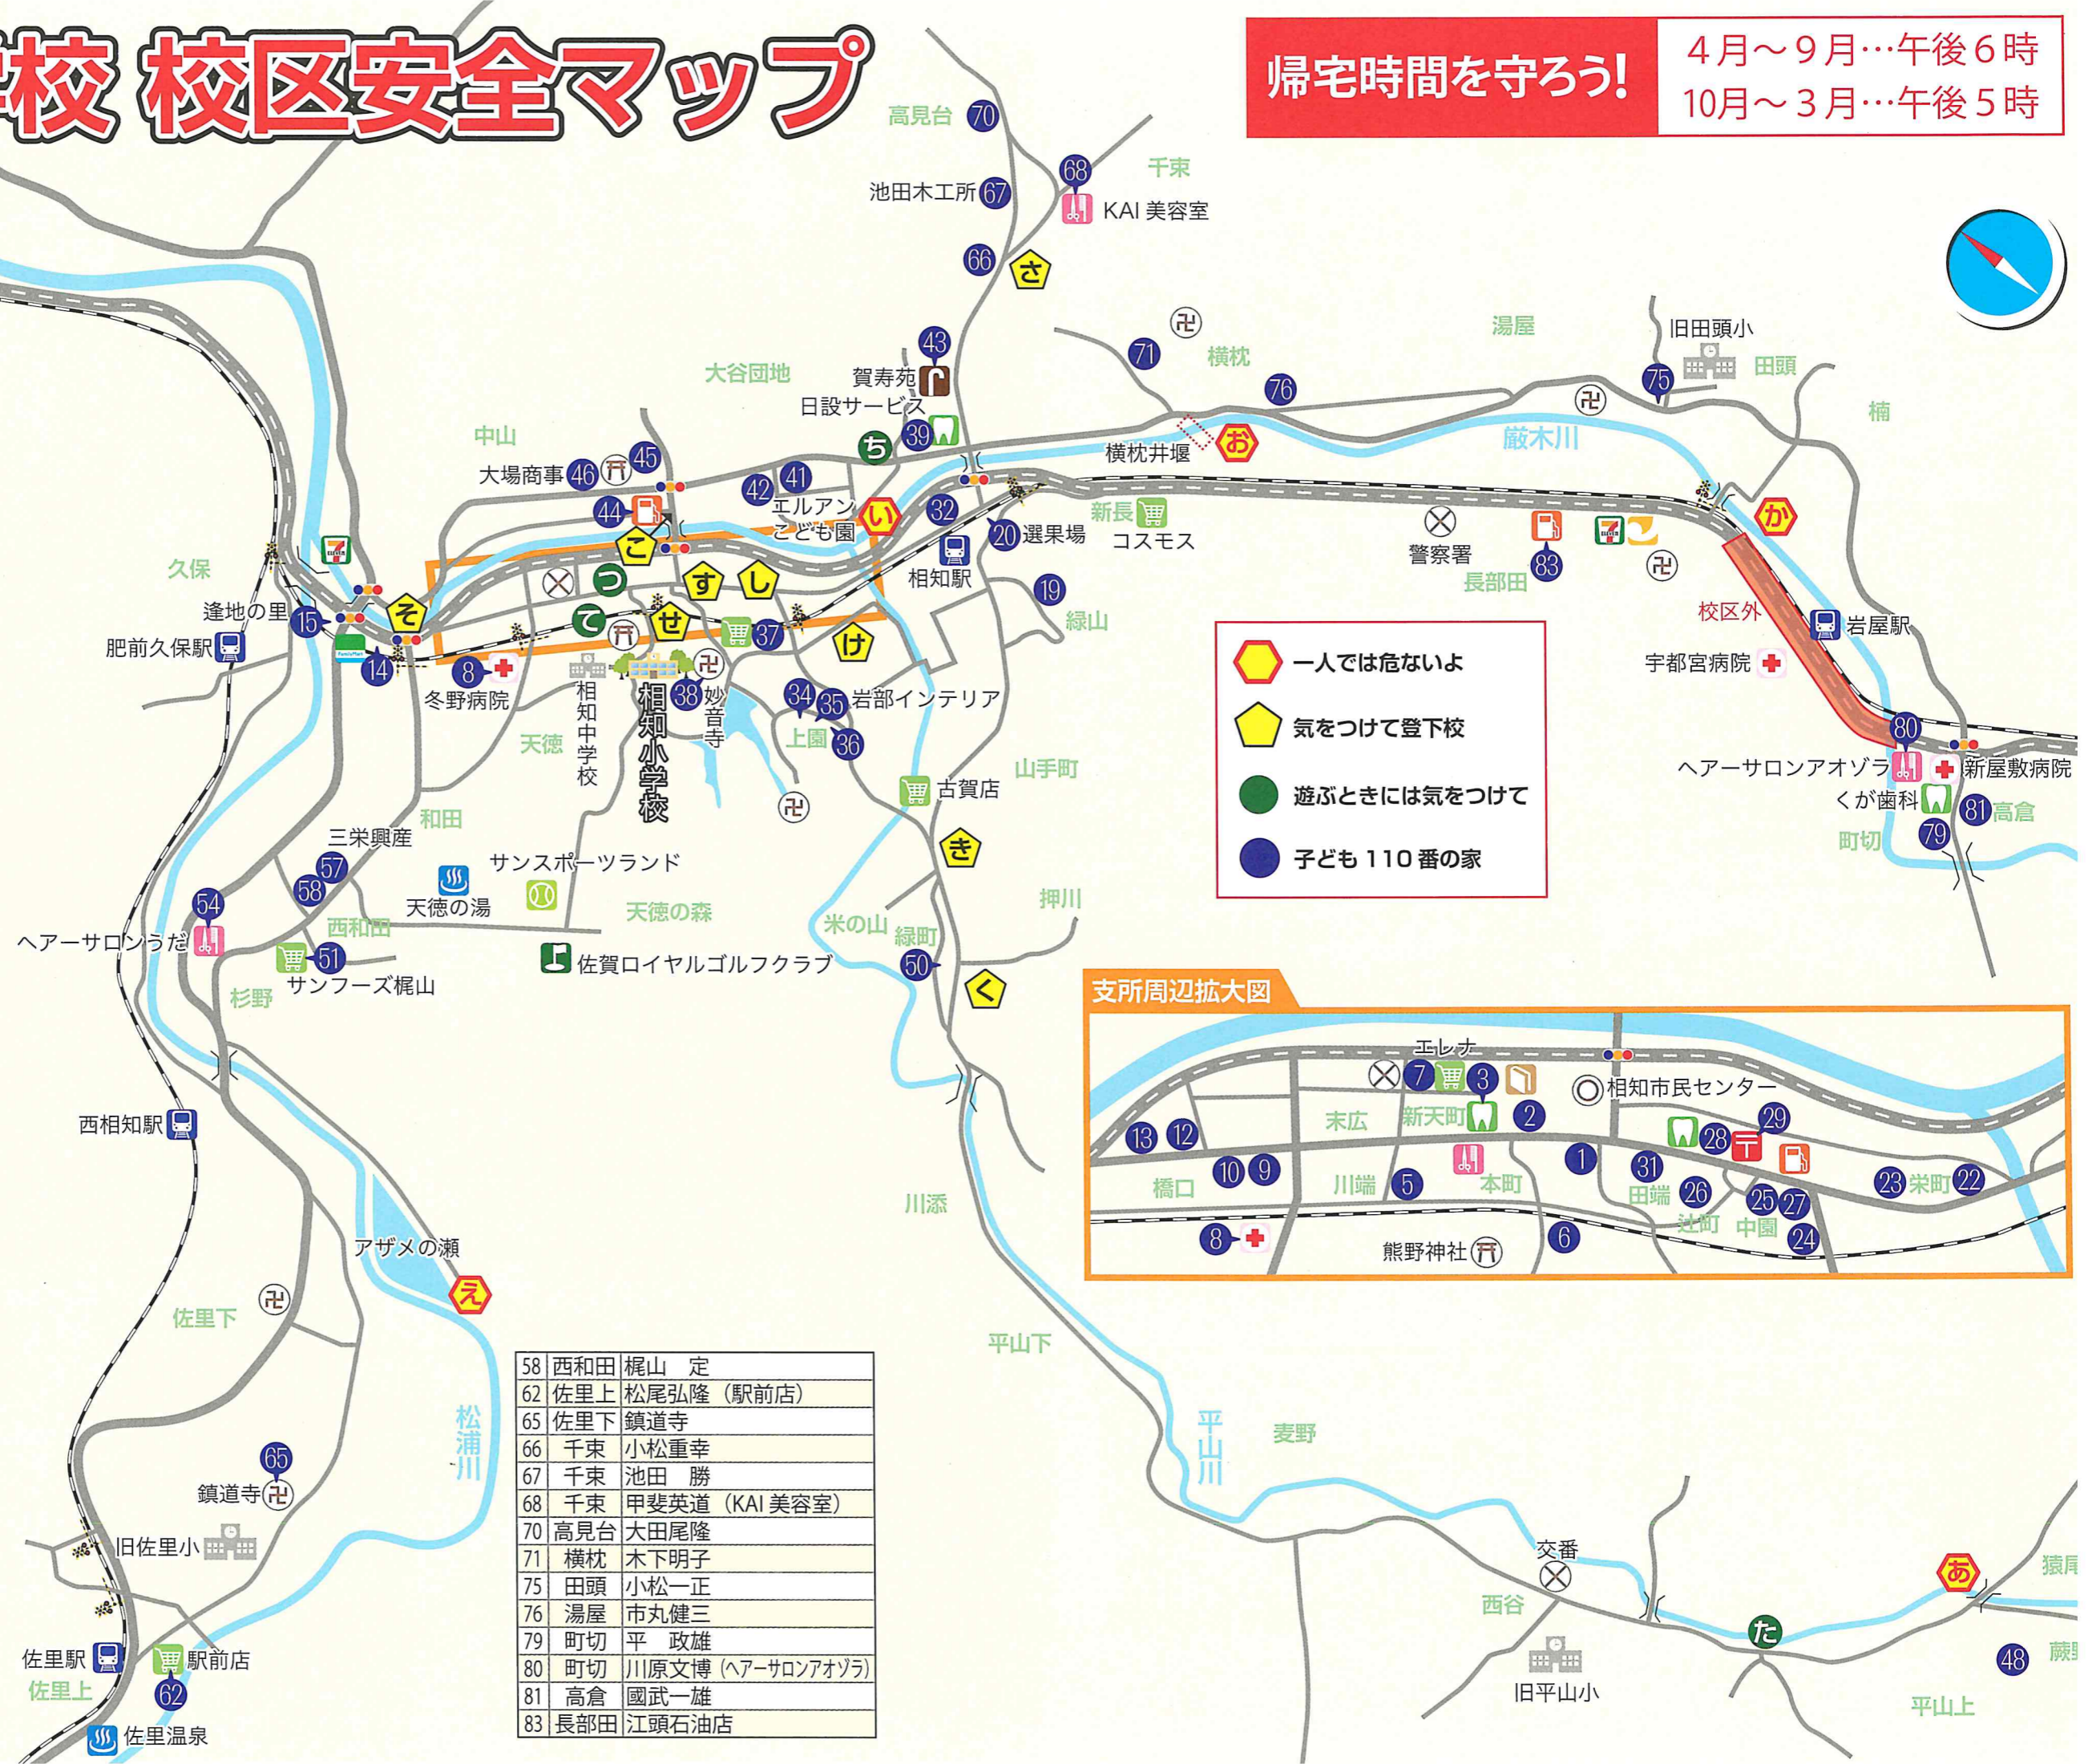

# 相知小学校 校区安全マップ

帰宅時間を守ろう!  
 4月～9月…午後6時  
 10月～3月…午後5時

1	本町	大坪 健 (大坪時計店)
2	本町	田代裕一 (相知カメラ)
3	本町	田代賢治 (田代歯科)
5	本町	小路以津美
6	本町	石橋明彦 (熊野神社)
7	天神	唐津市社会福祉協議会南部支所
8	天神	冬野誠助 (冬野病院)
9	末広	幸島商会
10	末広	江口時計店
12	川端	小栗康洋 (小栗石油店)
13	川端	江島化粧品
14	山崎	小川菓子店
15	山崎	逢地の里
16	牟田部	坂本繁好
17	牟田部	寺田基孝
18	牟田部	徳田正弘
19	緑山	塚本重治
20	梶山	相知共同選果場
22	栄町	久我知良 (久我自転車)
23	栄町	小野史郎 (小野農機)
24	辻町	藤田文雄 (藤田羊羹)
25	辻町	中野自動車
26	辻町	山口博子
27	中園	三芳薬局
28	中園	小牧傳衛 (小牧呉服店)
29	弁天	相知郵便局
31	田端	山口ひとみ (山口金物店)
32	浜白町	宮原秀紀 (宮原米穀店)
34	上園	松永正紀
35	上園	岩部インテリア
36	寺町	脇山 一
37	寺町	塚本尚樹
38	寺町	向 隆光 (妙音寺)
39	中山	日設サービス
41	中山	エルアンこども園
42	中山	作礼荘
43	中山	賀寿苑
44	中山	JA スタンド
45	中山	小路和弘 (小路建設)
46	中山	大場勝夫 (大場商事)
48	中組	馬場崎徳一
50	緑町	寺園塾
51	杉野	梶山 茂 (サンフーズ梶山)
54	杉野	宇田敏明 (ヘアースロンうだ)
57	西和田	三栄興産

## 一人では危ないよ

**あ 芋田橋**  
川には危険がいっぱい！  
お家の人と必ず一緒にね。

**い 出逢いの水辺**  
川には危険がいっぱい！  
お家の人と必ず一緒にね。

**え 牟田部の堤**  
この立て札を知っているかな。  
必ず守ってね！（遊泳禁止）

**え アザメの瀬奥のため池**  
魚をとってはいけないよ。

**お 横枕井堰**  
ここで遊んではいけないよ。（遊泳禁止）

**か 巖木川**  
川には危険がいっぱい！  
お家の人と必ず一緒にね。

## 気をつけて登下校

**き 采の山団地へ向う交差点**  
車がスピードを出しているよ。  
見通しも悪いので気をつけて！

**く 押川から出てくる交差点**  
車がスピードを出しているよ。歩道がなく、  
見通しも悪いよ。気をつけて！

**け 緑山へ向う田んぼ道**  
夕方遅く一人で帰ったら危ないよ！

**こ 中山のガソリンスタンドの裏の道**  
朝、車がスピードを出しているよ。  
右、左をよく見てわたろうね。

**さ 千束と高見台の分かれ道**  
歩道がなくなり、道幅もせまくなっていくよ。  
気をつけて！

**し 三芳薬局前の交差点**  
見通しが悪いから十分気をつけて横断歩道をわたろうね。

**す 市民センター前の信号**  
信号が青でも安全を確認してからわたろうね。

**せ 学校下線路沿いの通学路**  
見通しが悪いから、右、左をよく見てわたろうね。

**そ 山崎の交差点**  
右折や左折の車がいっぱい！歩道もないので、十分気をつけて！