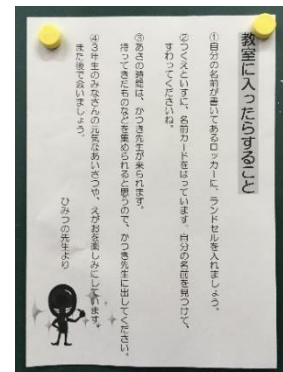

ひみつの先生からのメッセージ