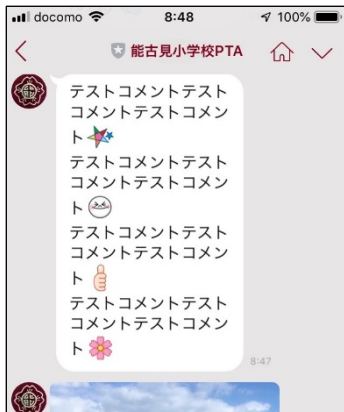

LINE@アカウント「能古見小学校 PTA」のご案内

平成 31 年 4 月 26 日

能古見小学校 PTA では、会員の皆さんに向けて日頃の PTA 活動についての情報を発信し、PTA 活動をより身近に感じていただくことを目的として、LINE@アカウント「能古見小学校 PTA」の運用を開始することといたしました。

本アカウントを「友だち追加」していただいた会員の皆さんの LINE に、PTA 関係行事の案内や報告、PTA 活動に関するアンケート、PTA 本部役員からのお知らせ等をお届けします。

メッセージの例

アンケートの例

LINE@アカウント「能古見小学校 PTA」の友だち追加の方法は次の通りです。

- ①  「友だち追加」を選択する
- ②  「QR コード」を選択する
- ③ 右の QR コードを読み取る

～友だち追加についてのご協力をよろしくお願いいたします～