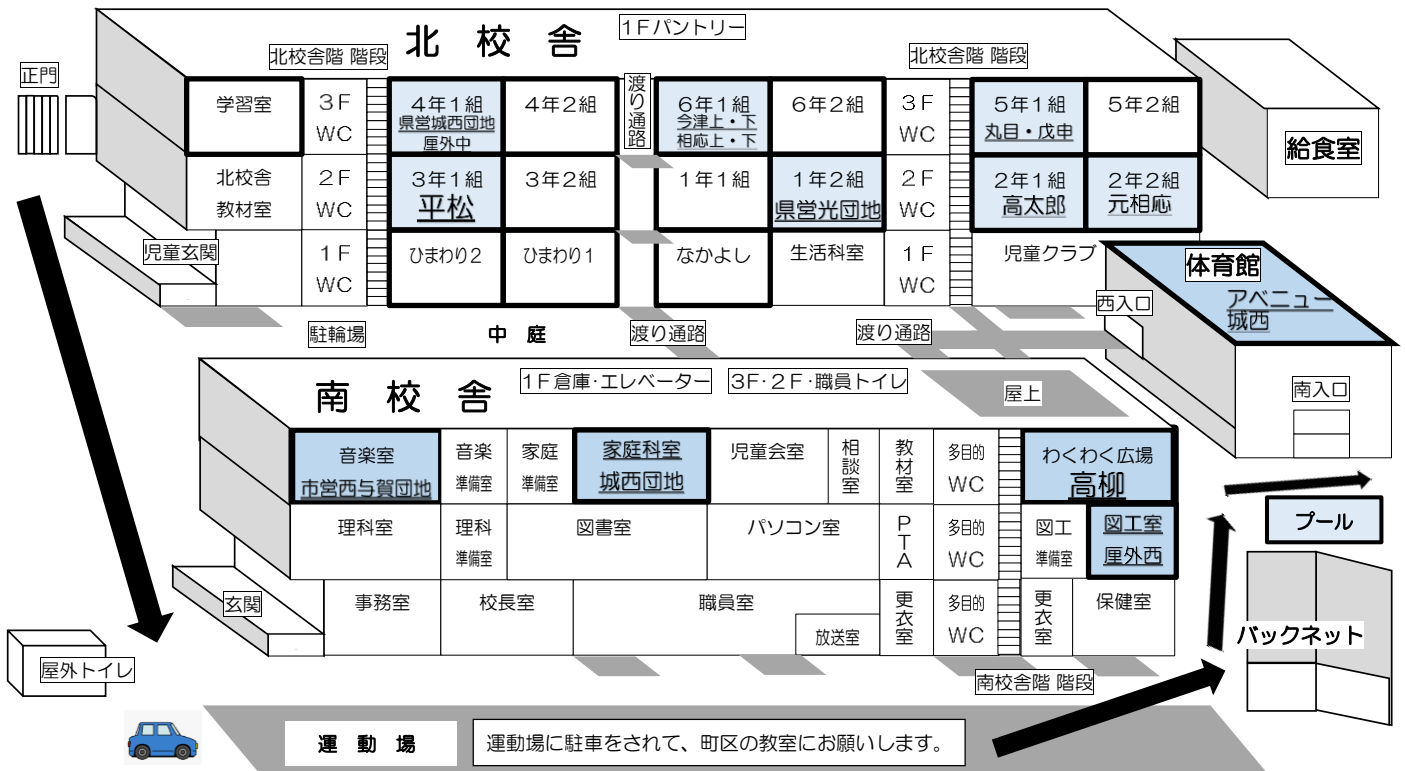

【保護者引き渡し時のルールについて】※必ずお読みください。

◎車によるお迎えは、次のルールを遵守してください。

県道方面より西門から右折で敷地内へ→運動場に駐車

→児童玄関から校舎内へ→町区の教室にお子さんを迎えに

→運動場から体育館横を通り、東門から右折で公民館方面へ

緊急時児童引き渡し「町区」案内図

※「緊急時児童引き渡しカード」については、西与賀小学校ホームページよりダウンロードしてお使いいただくこともできます。