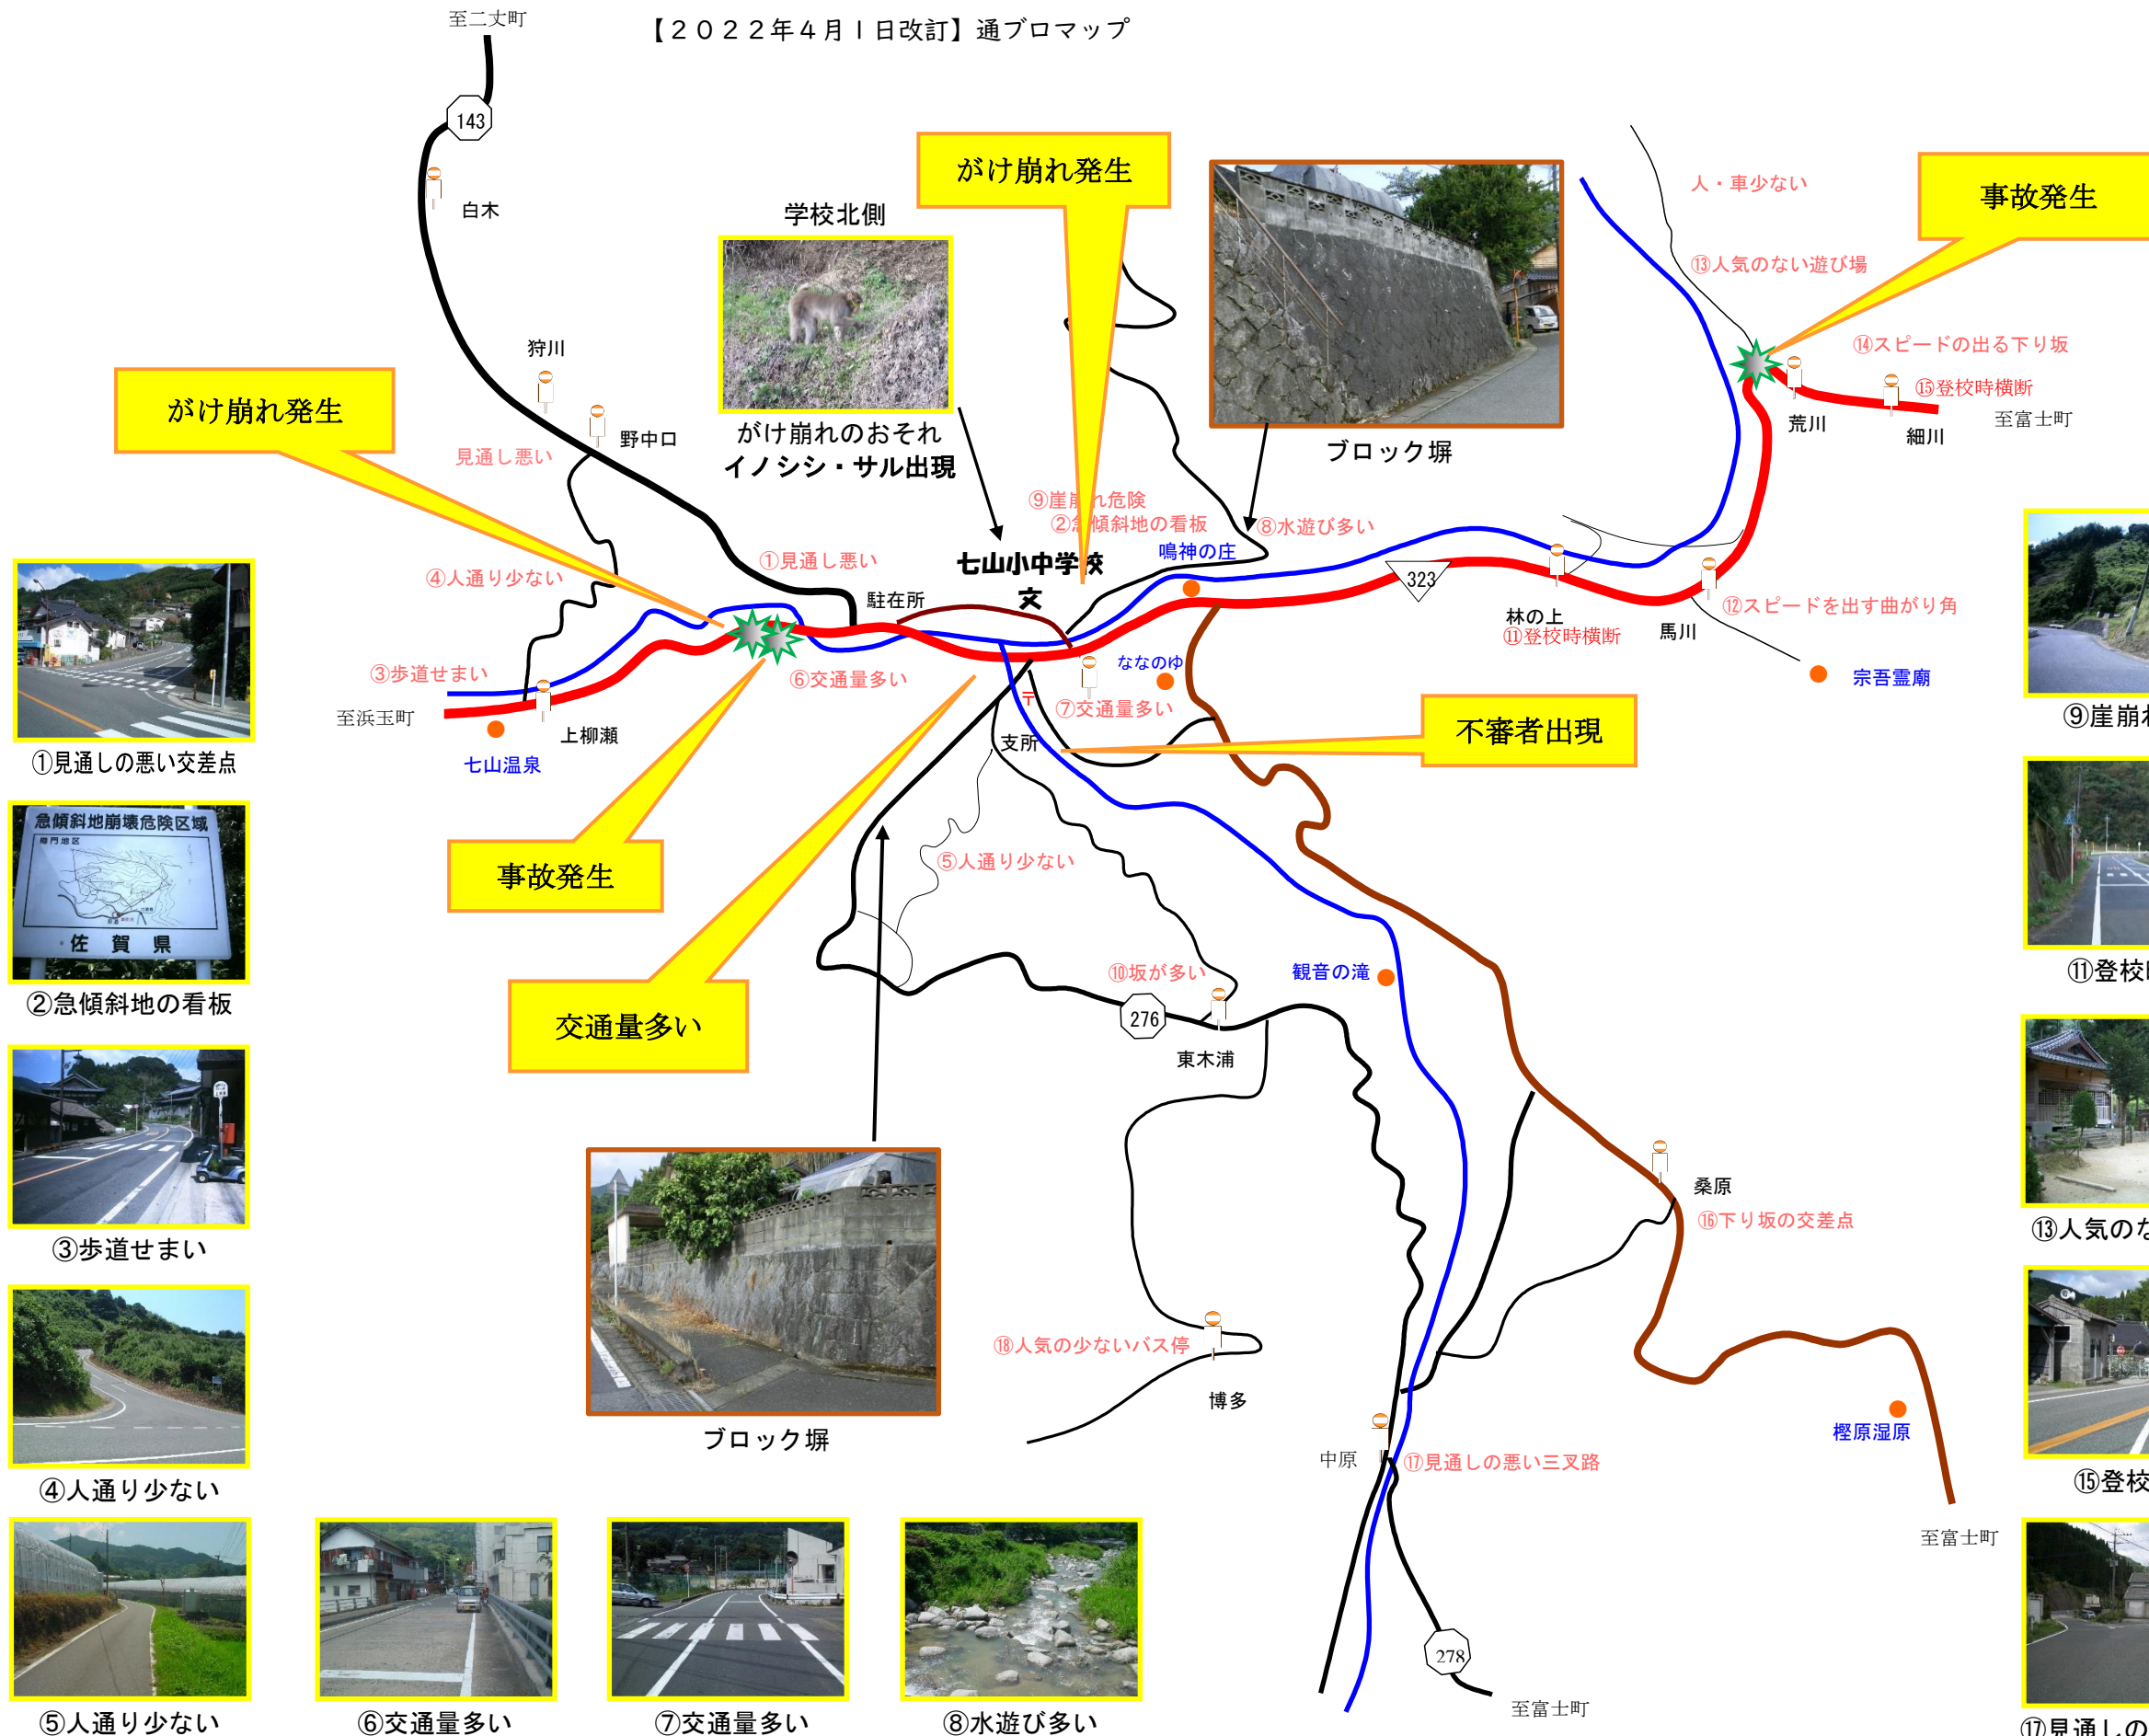

# 七山地区安全・安心マップ

～守ろう自分の命・ちょっとした心がけ～

【2022年4月1日改訂】通プロマップ

子ども110番の家 地区件数 (合計71 2021.6.3)			
白木	5	荒川	3
樽門	3	林の上	4
藤川	8	東木浦	4
野井原	12	西木浦	3
池原	4	仁部	4
柳瀬	3	滝川	9
馬川	3	狩川	6

①見通しの悪い交差点

②急傾斜地の看板

③歩道せまい

④人通り少ない

⑤人通り少ない

⑥交通量多い

⑦交通量多い

⑧水遊び多い

ブロック塀

ブロック塀

がけ崩れのおそれ  
イノシシ・サル出現

⑨崖崩れ危険

⑩急傾斜地の看板

⑪登校時横断

⑫スピードを出す曲がり角

⑬人気のない遊び場

⑭スピードのでる下り坂

⑮登校時横断

⑯下り坂の交差点

⑰見通しの悪い三叉路

⑱人気の少ないバス停