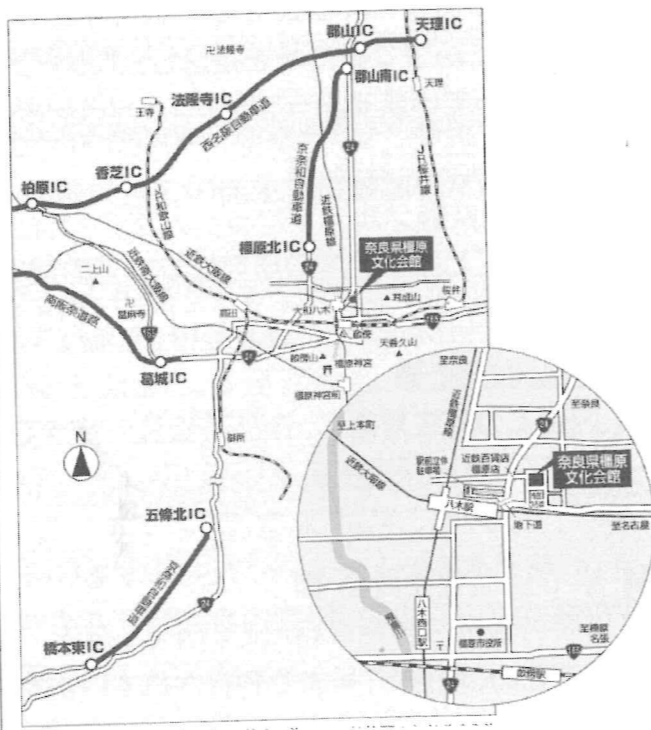

奈良県橿原文化会館

奈良県橿原市北八木町3丁目65-14

公式ホームページ
QRコード

児童生徒作品展

県内の児童生徒の作品約500点を展示しています。作品から伝わる子どもの声を、ぜひ聴きに来てください。

《2階展示室》

1月23日(金)
9:30~17:00
1月24日(土)
9:00~16:30

【電車でお越しの方】

- 近鉄奈良線・京都線及び橿原線
大和八木駅で下車
北出口より東に約300M
- JR桜井線
畝傍駅で下車
北方面に約700M

【お車でお越しの方】

会館には駐車場がございません。電車、バス等、公共交通機関のご利用が便利です。
お車でお越しの場合は、会館周辺に近鉄百貨店駐車場や八木駅前駐車場がございます。(有料)

周辺案内鉄道図

橿原文化会館 研究大会会場図

1F

1月24日(土)

【小ホール】