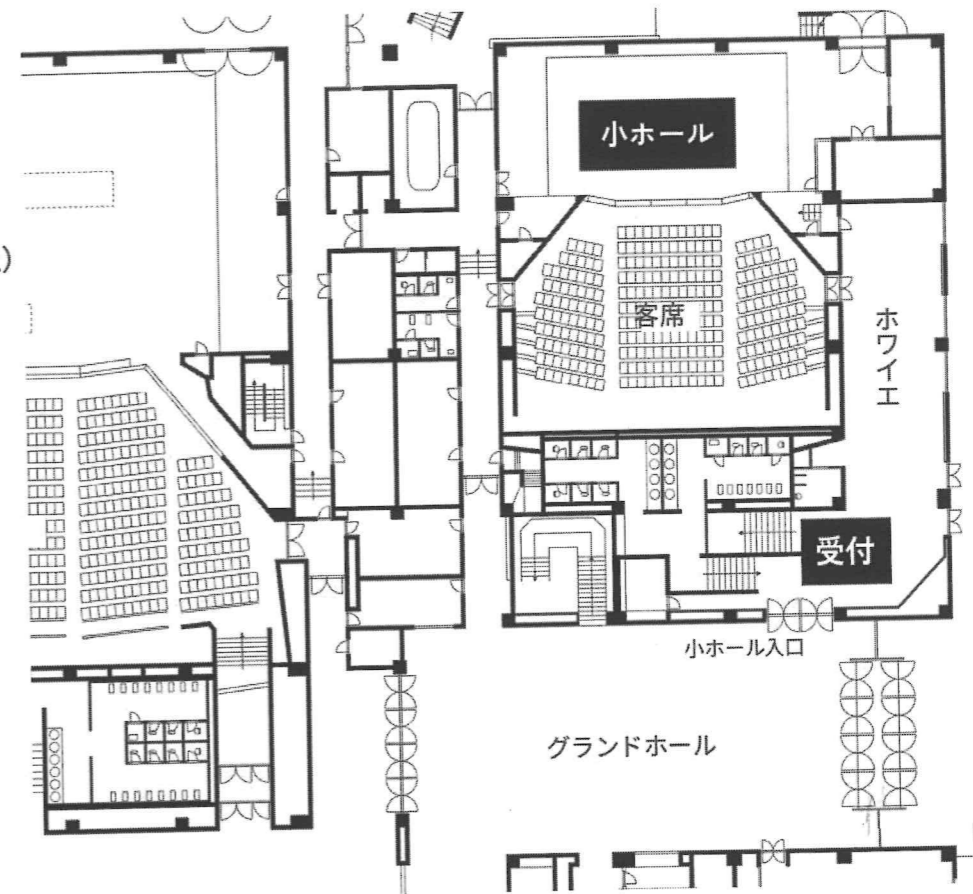

奈良県橿原文化会館

奈良県橿原市北八木町3丁目65-14

公式ホームページ
QRコード

児童生徒作品展

県内の児童生徒の作品約500点を展示しています。作品から伝わる子どもの声を、ぜひ聴きに来てください。

《2階展示室》

1月23日(金)
9:30~17:00
1月24日(土)
9:00~16:30

【電車でお越しの方】

- 全体会
- 基調提案
- 指導講評
- 分科会

【ホワイエ】

- 企業ブース

2F

作品展示

【展示室】
児童生徒
作品展

【展示ホール】
企業ブース

3F