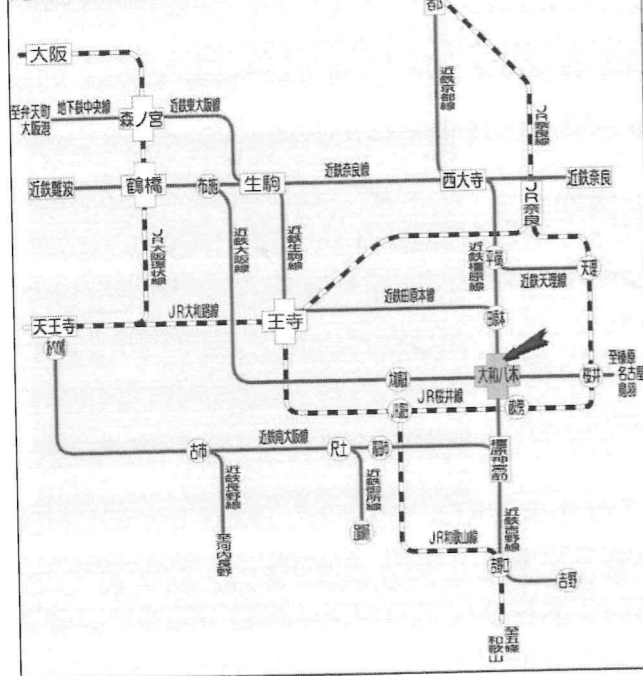

奈良県橿原文化会館

奈良県橿原市北八木町3丁目65-14

公式ホームページ
QRコード

児童生徒作品展

県内の児童生徒の作品約500点を展示しています。作品から伝わる子どもの声を、ぜひ聴きに来てください。

《2階展示室》

1月23日(金)
9:30~17:00
1月24日(土)
9:00~16:30

【電車でお越しの方】

- 近鉄奈良線・京都線及び橿原線
大和八木駅で下車
北出口より東に約300M
- JR桜井線
畝傍駅で下車
北方面に約700M

【お車でお越しの方】

会館には駐車場がございません。電車、バス等、公共交通機関のご利用が便利です。
お車でお越しの場合は、会館周辺に近鉄百貨店駐車場や八木駅前駐車場がございます。(有料)

周辺案内鉄道図

橿原文化会館 研究大会会場図

1F

1月24日(土)

【小ホール】