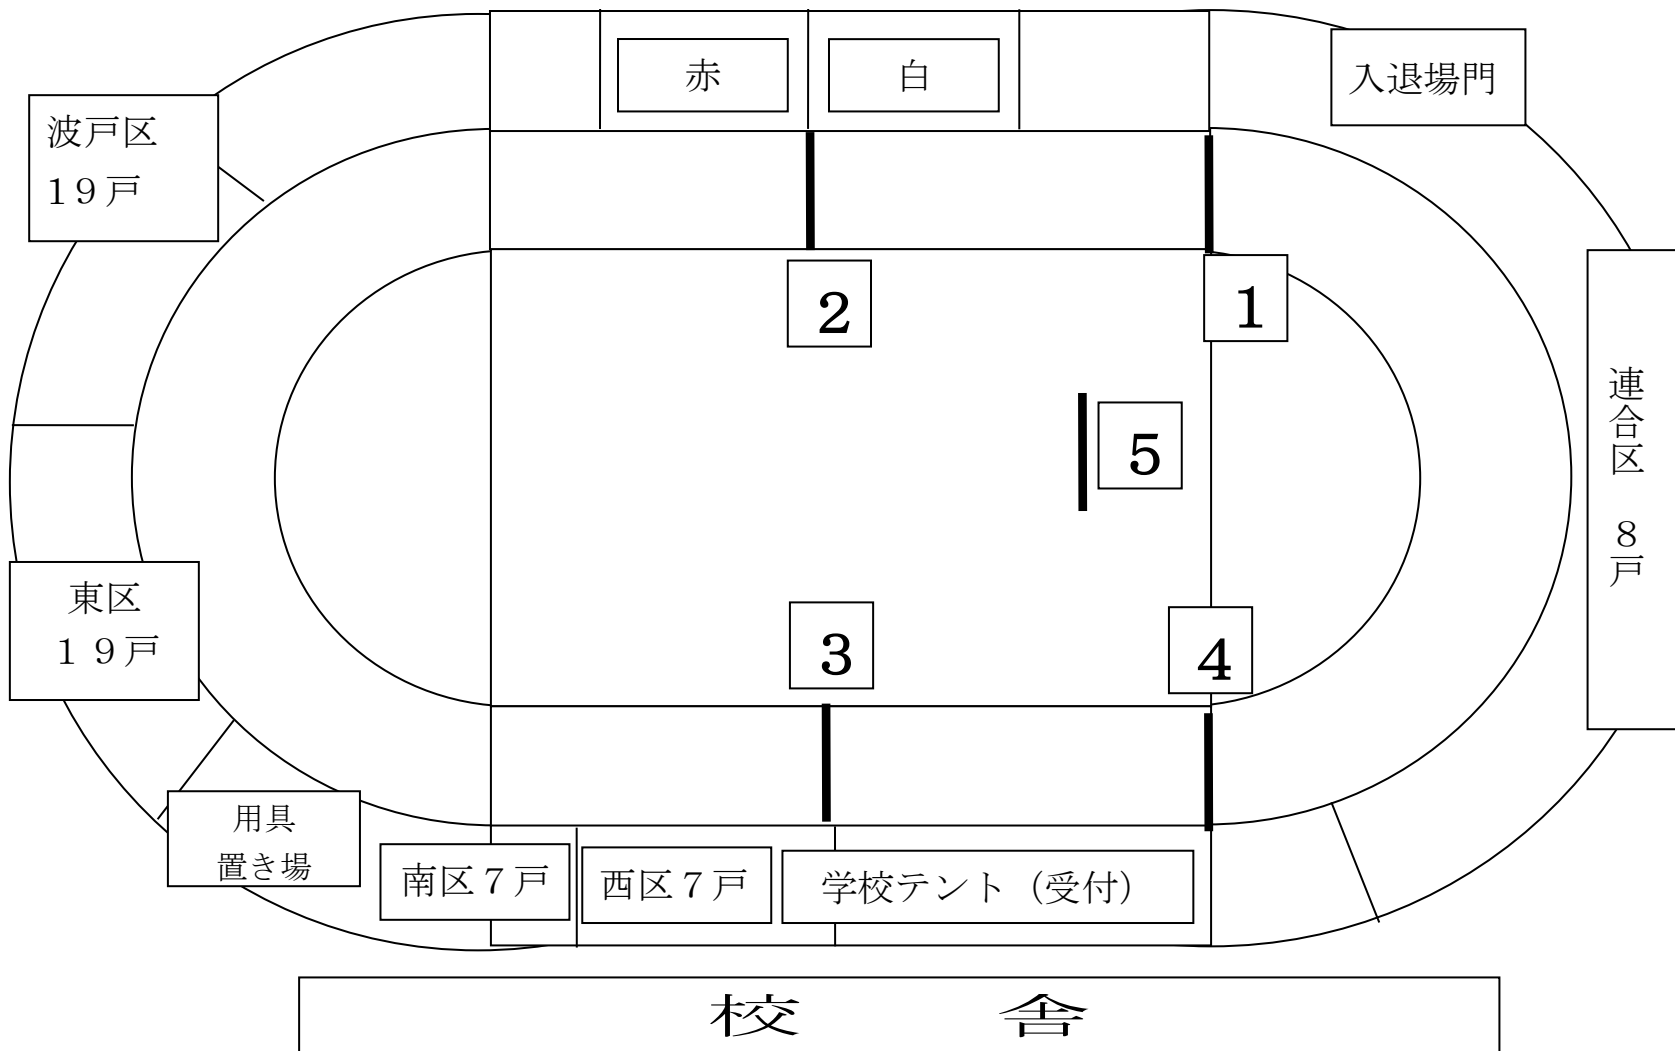

会場配置図 2023

※トイレは体育館横トイレ、図書室横トイレ（校舎内）を使用してください。

学校敷地内はすべて禁煙です。