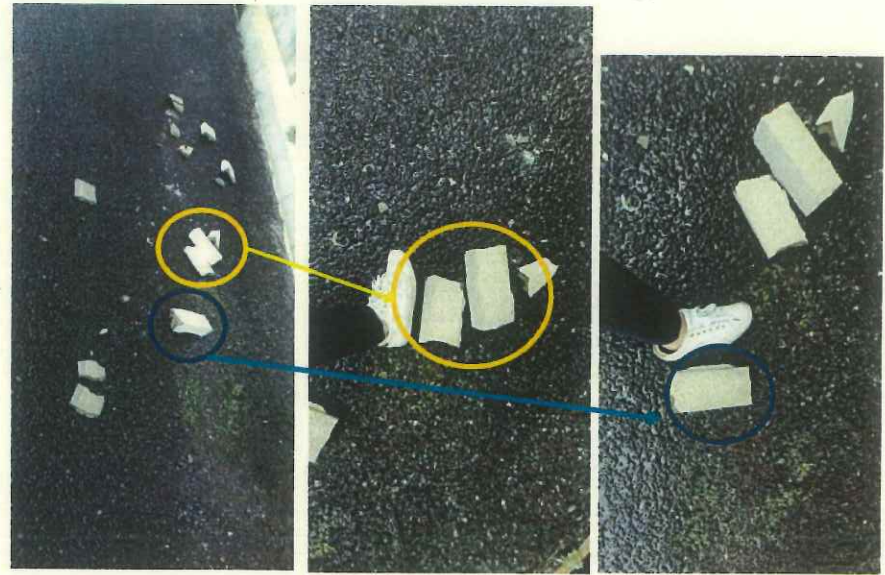

体育館西側への進入・通行は禁止!

名護屋小学校正門向かって左側が体育館

20~25cm程度の塊が落ちている。(足サイズ23cm)

頭上5mから屋根の一部(軒)が
はがれて(1mほど)落下している。
5月30日(火)