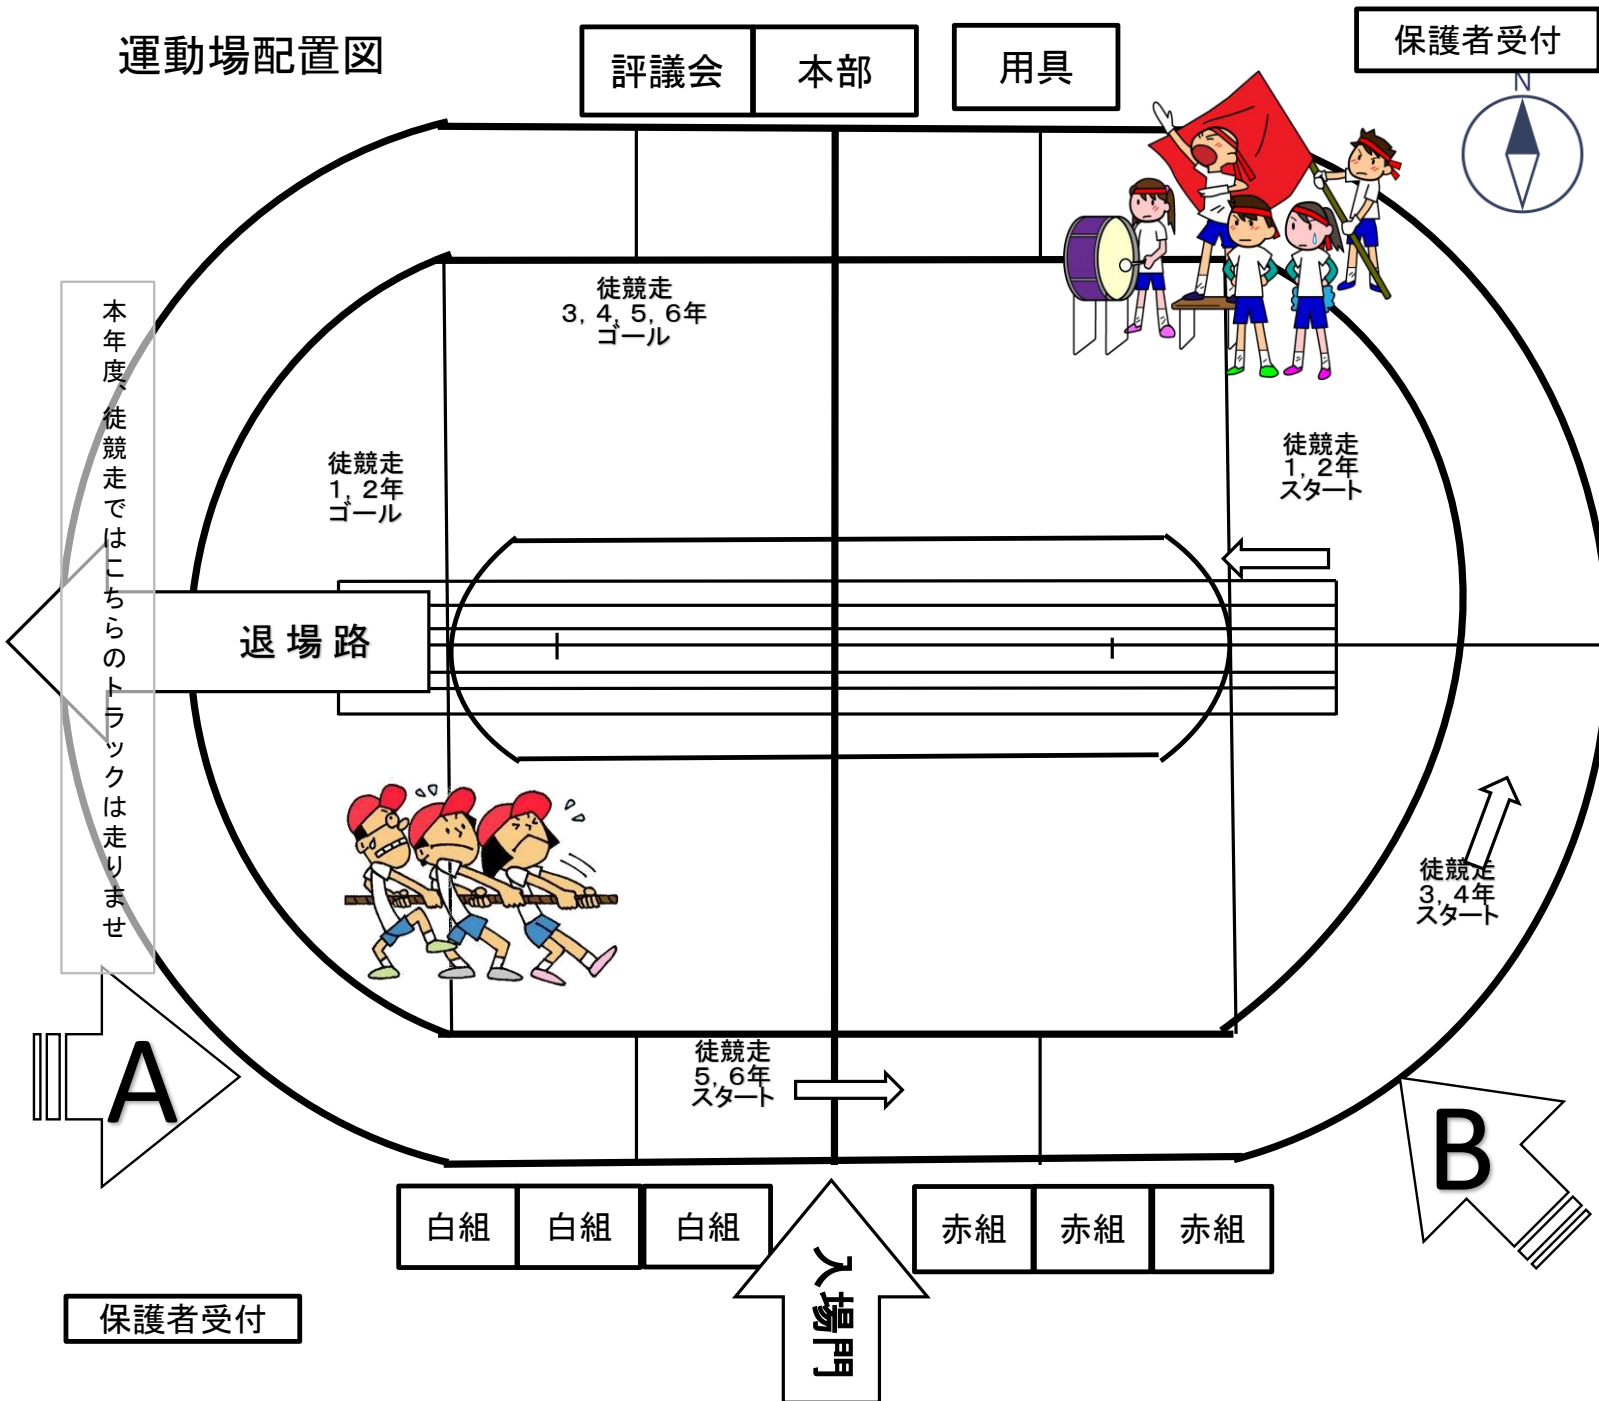

運動場配置図

《お願い》
 ☆ 事故防止のため、トラック及びフィールドへ立ち入ることはご遠慮ください。特に、小さなお子様をお連れの方は、お子様から目を離されないようお願いいたします。

☆ 入場門・招集A・Bの場所は、児童の集合場所になっています。場所を空けておいてください。

☆ 休憩場所として、体育館を開放しております。飲食はご遠慮ください。他の方々との距離を空けてご利用ください。

☆ 駐車は校舎東側及び体育館南側の駐車場をご利用ください。

☆ 本校は、学校環境版ISOに取り組んでいます。ご持参されたゴミ等はすべてお持ち帰りください。

☆ 学校敷地内は禁煙です。