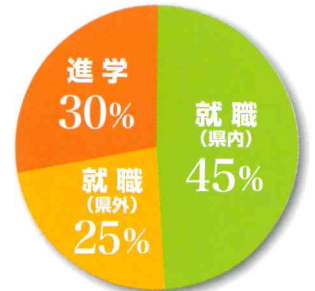

主な就職先

- **食品製造・調理** (県内)リョーユーパン、ヤマキ製菓、コカ・コーラボトラーズジャパン、江頭製パン「KUSU KUSU」、伊藤ハムウエスト、不二家、JAフーズさが、日興食品、友樹飲料、フランソア、二鶴堂、ヤマコ、川崎食品 (県外)山崎製パン、敷島製パン、フルタ製菓、春日井製菓、タカキベーカリー
- **機械製造・その他製造** (県内)アイリスオーヤマ、大塚包装工業、小糸九州、戸上コントロール、サガシキ、荻野製作所、牛津製菓、エフピコ佐賀、フルハーフ九州、東洋ビューティ、プロセラボミクロン (県外)ダイハツ工業、日産自動車、トヨタ自動車、豊臣機工、日野自動車、マツダ、多久製網、大石膏盛堂
- **農業関連団体等** (県内)佐賀県農業協同組合、佐賀県食糧、佐賀県畜産公社、土地改良事業団、富士大和森林組合、東部林業
- **造園** (県内)天本緑地造園、鶏池造園、葉陽緑化建設、高取造園土木、久保造園、田中庭樹園、祐徳ガーデン
- **建築・土木** (県内)中野建設、牟田建設、森永建設、大和建設、松栄技建、上滝建設、新栄地研、中島工務店、宇部コンクリート工業、佐電工、深町建設、大義建設、富士建設、鶴松造園建設 (県外)東京メトロ、小田急電鉄、東急軌道工業、大浦工測、西日本高速道路メンテナンス九州、深谷組、川野建設
- **事務・販売・営業** (県内)肥前通運ドコモ事業部、マックスバリュ九州、ミズ、マルキョウ (県外)伊藤園、エディオン、ゆめタウン、イオン九州、タカミヤ、山田養蜂場、日本アグリネットワーク九州事業部
- **運輸・物流・保安** (県内)コカ・コーラボトラーズジャパンベンディング、エフピコウエストロジ、サカイ引越センター (県外)佐川急便、にしけい、J R九州セコム
- **ホテル・レストラン・サービス** (県内)レストラン季菜、日本郵便九州支社、グランデはがくれ (県外)東京エアポートレストラン、日本レストランシステム
- **医療・福祉** (県内)うえむら病院、千葉内科循環器科、小柳記念病院、鮫島病院、エパーグリーン、ひらまつ病院
- **公務員** 陸上自衛隊、航空自衛隊、海上自衛隊 (曹候補生2士)、佐賀市職員