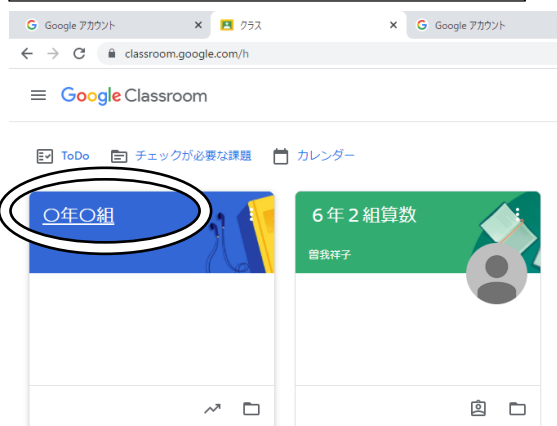

# ログインテスト (ご家庭のWi-fi 接続後に,①~⑥の操作を行うとログインテスト終了です!)

①「Classroom」から自分の学級の「クラス」をクリックする

②ストリーム・授業・メンバーの中から「授業」をクリック

③「ログインテスト (第1回基山小)」の課題をクリック

④「ログインテスト (第1回基山小)」のフォームをクリック

⑤質問に答える(チェックを入れる)  
※2 か所あります

⑥送信する