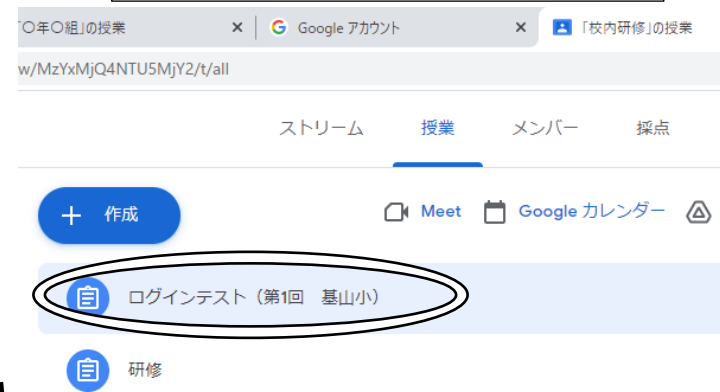

# ログインテスト (ご家庭のWi-fi 接続後に,①~⑥の操作を行うとログインテスト終了です!)

①「Classroom」から自分の学級の「クラス」をクリックする

②ストリーム・授業・メンバーの中から「授業」をクリック

③「ログインテスト (第1回基山小)」の課題をクリック

④「ログインテスト (第1回基山小)」のフォームをクリック

⑤質問に答える(チェックを入れる)  
※2 か所あります

⑥送信する