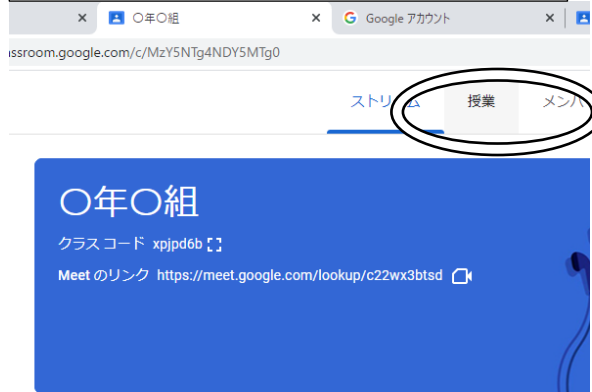

# ログインテスト (ご家庭のWi-fi 接続後に,①~⑥の操作を行うとログインテスト終了です!)

①「Classroom」から自分の学級の「クラス」をクリックする

②ストリーム・授業・メンバーの中から「授業」をクリック

③「ログインテスト (第1回基山小)」の課題をクリック

④「ログインテスト (第1回基山小)」のフォームをクリック

⑤質問に答える(チェックを入れる)  
※2 か所あります

⑥送信する