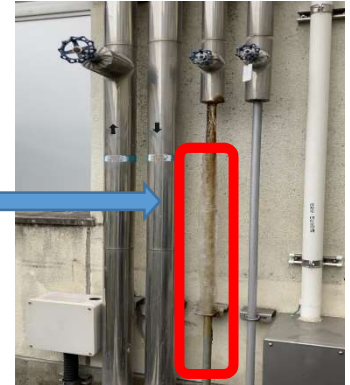

希望坂(北中だより)

第16号 令和5年2月3日

みやき町立北茂安中学校

校長 伊東 幸一郎

<https://www.education.saga.jp/hp/kitashigeyasu-j/>

学校教育目標

「夢と目標をもち
未来をひらく北中生」

～「よさ」に気づき「やさしさ」をもち
「たくましさ」をそなえた生徒の育成～

◇2月きさらぎ、令和4年度をまとめる月に◇

1月25日(水)は臨時休校となり10年に1度の寒波襲来でした。

校舎内外の水道管凍結を心配していたところ、26日(木)になって、北中水供給の本体「受水槽」への水道管が凍結し昼前になって断水しました。右の写真で管におおわれていない部分に、氷の層が5.6センチの円筒形になって凍結していたのです。「まさか」の出来事!

27日の全校集会でも話したとおり、「まさか」の時に事件・事故は起こります。復旧のためには専門家でないと対応できない。そうした中、中原校区の業者さんが駆けつけてくれて応急処置によりその日を無事に終えることができました。

「自分でよければ」と力を貸していただいたことに感謝です。

「自分さえよければ」の様々な情報がある中、見習おうと思いました。

さて、2月に入り年度の終わりが見えてきました。学校生活、学習、部活動など区切りをつけて次のステップへ進んでいきましょう。

[たくさんの管がある中
左から3本目が凍結]