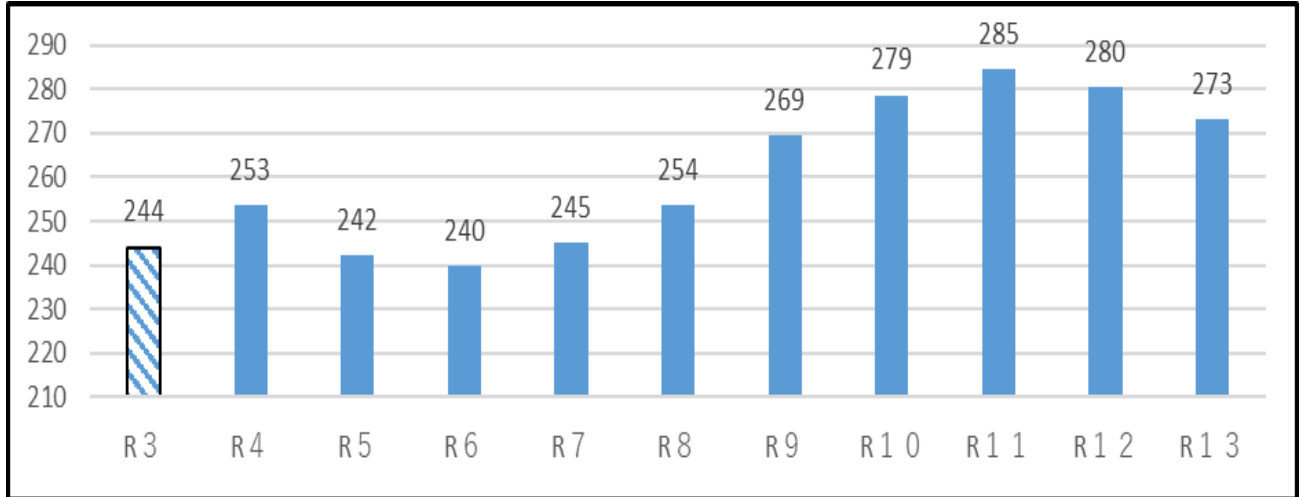

◇北茂安中学校生徒数 今後の10年間◇

少子化の社会の中、北茂安中学校の近未来を考えて、今後の10年間で予想すると、以下のようなグラフになりました。生徒数は次第に増加傾向です。

これは、北茂安小学校の在籍者や北茂安校区に住所のある就学前の人口を基に小学校から北茂安中学校へ92.5%が入学するものとして計算したものです。

北茂安中の魅力を高め、一人でも多くの小学生が北茂安中学校に入学してきてほしいですね。

[表彰おめでとう]

三養基・神埼地区中学総体の結果

- ◎剣道男子団体 第2位 …県大会出場
- ◎剣道男子個人 第1位 弓 翔太 …県大会出場
- ◎サッカー 第2位
- ◎バスケットボール女子 第3位
- ◎卓球女子団体 第3位
- ◎バレーボール 第3位 …県大会出場
- ○剣道女子個人 第5位 吉村美咲 …県大会出場
- ○剣道男子個人 第6位 原 豪志 …県大会出場
- ○剣道男子個人 第7位 最所飛翔 …県大会出場

[今後の行事等予定]

- 7月20日(火) 終業式
- 7月21日(水)～8月31日(火)夏季休業
- 7月25日(日) 県吹奏楽コンクール
- 7月21日(水)～30日(金) 3年生三者面談
- 8月10日(火)～13日(金) 学校閉庁日
- 8月19日(木) 全校登校日
- 8月27日(金) 6年生児童体験授業・部活動体験
- 8月28日(土) PTA 除草作業(雨天中止)
- 9月 1日(水) 始業式

[お知らせ]

7月21日から社会科の先生が着任されます。
紹介は8月19日になります。