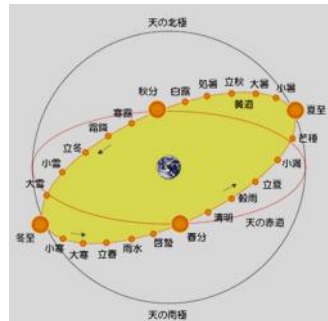

希望坂(北中だより)

第19号 令和3年2月1日

みやき町立北茂安中学校 校長 森田 直樹

学校教育目標

「知性・感性・耐性」を
自らたかめる生徒の育成

〒849-0113 みやき町大字東尾 4435

TEL:0942-89-2008 Fax:89-2079

◆◇今日から2月 明日は節分◆◇

早いもので、あっという間に2月に入りました。「1月は行く月」とはよく言ったものです。

今年の「立春」は2月3日です。「立春」は1年を24に割った24節季の1つで、昔はここから新年が始まるとされていました。太陽の周りを1年かけて地球が回ることで、季節の変化が訪れます。360度「公転」するのを24で割りますから、太陽から見て15度ずつ地球が動いた日を、私たち日本人は区切り目にしていくことになります。

24節季の中で、重要なもののなかに「立春」「立夏」「立秋」「立冬」の4つがあります。その前日が季節を分ける日、つまり「節分」です。今では「立春」の前日だけが「節分」と思いがちですが、実は4つの「節分」が存在したのです。では、なぜ去年は2月3日が「節分」だったのに、今年は2月2日なのでしょう。わかった生徒は、校長先生か担任の先生に答えを知らせてみてください。

さて、この「節分」の時期は、中学生にとっても大事な「節目」です。この間、私立高校の推薦や専願入試、前期入試が行われましたが、今週は後期入試や県立高校の入試が始まる時期です。心の中で豆をまき、邪鬼や邪念を払って芽吹きの新春にしてほしいと思います。

1年生と2年生は、3年生が進路に向かう姿を、しっかり見ていることでしょう。しかし、中には3年生という存在を見失って、気が緩む生徒も時々います。そういう生徒も、心の中で豆をまいてください。そして、怠け心やあきらめの心といった鬼を追い出してください。

2月は「逃げる月」とよく言われます。しかし、生徒の皆さんには、このひと月を逃がしてほしくはありません。3年生にとっては受験前の大事な1か月であり、1、2年生にとっては3学期の中心となる1か月だからです。今月の終わりに学年末テストもあります。じっくり学習し、自分を伸ばす1か月にしてほしいと思います。

◆◇はじめての生徒会集会◆◇

1月25日(月)の放課後、新生徒会役員によるはじめての生徒会集会を行いました。3年生の入試に配慮して約1週間延期しての開催でした。

2年生で組織された新生徒会役員が、各部委員会を運営して決めた活動目標や活動内容を発表しました。原稿を見ることなく、自分の言葉で堂々と述べており、とても頼もしく感じられました。また、新生徒会長から新生徒会のスローガンの発表もありました。「勇往邁進～個性輝く、北中パワー～」のスローガンの通り、勇気をもって前進する生徒会になることを予感することができました。

さらに、旧生徒会役員への感謝状の手渡しがあり、名実ともに新生徒会がスタートしました。

☆☆入賞 おめでとう!☆☆

第10回佐賀県北方領土作文コンクール

入選 氏原美咲姫

第47回 JSCA 新年フェスティバル水泳競技大会 2021

100m平泳ぎ 1位 北村歩夢

100m自由形 3位 北村歩夢

50m自由形 2位 藤村琴海

第56回新春読書感想文コンクール 地区審査

優良賞 中島 結

令和2年度新年書き方会 地区審査

硬筆 特選 1年 嶽本 心

2年 大坪永奈

3年 弓 椿樹

毛筆 特選 1年 田中心雪

2年 古賀奏音、田中美咲

◆◇今後の予定◆◇

1日(月)全校集会(放送)

3日(水)佐賀県私立後期入試

久留米私立前期入試

4日(木)佐賀県立特別選抜

5日(金)福岡私立前期入試

11日(木)祝 建国記念日

13日(土)土曜開校日(4時間授業)

16日(火)各部委員会

17日(水)3年校内テスト

18日(木)学校評議員会

19日(金)生徒会集会

21日(日)～25日(木)部活動中止

24日(水)～26日(金)学年末テスト