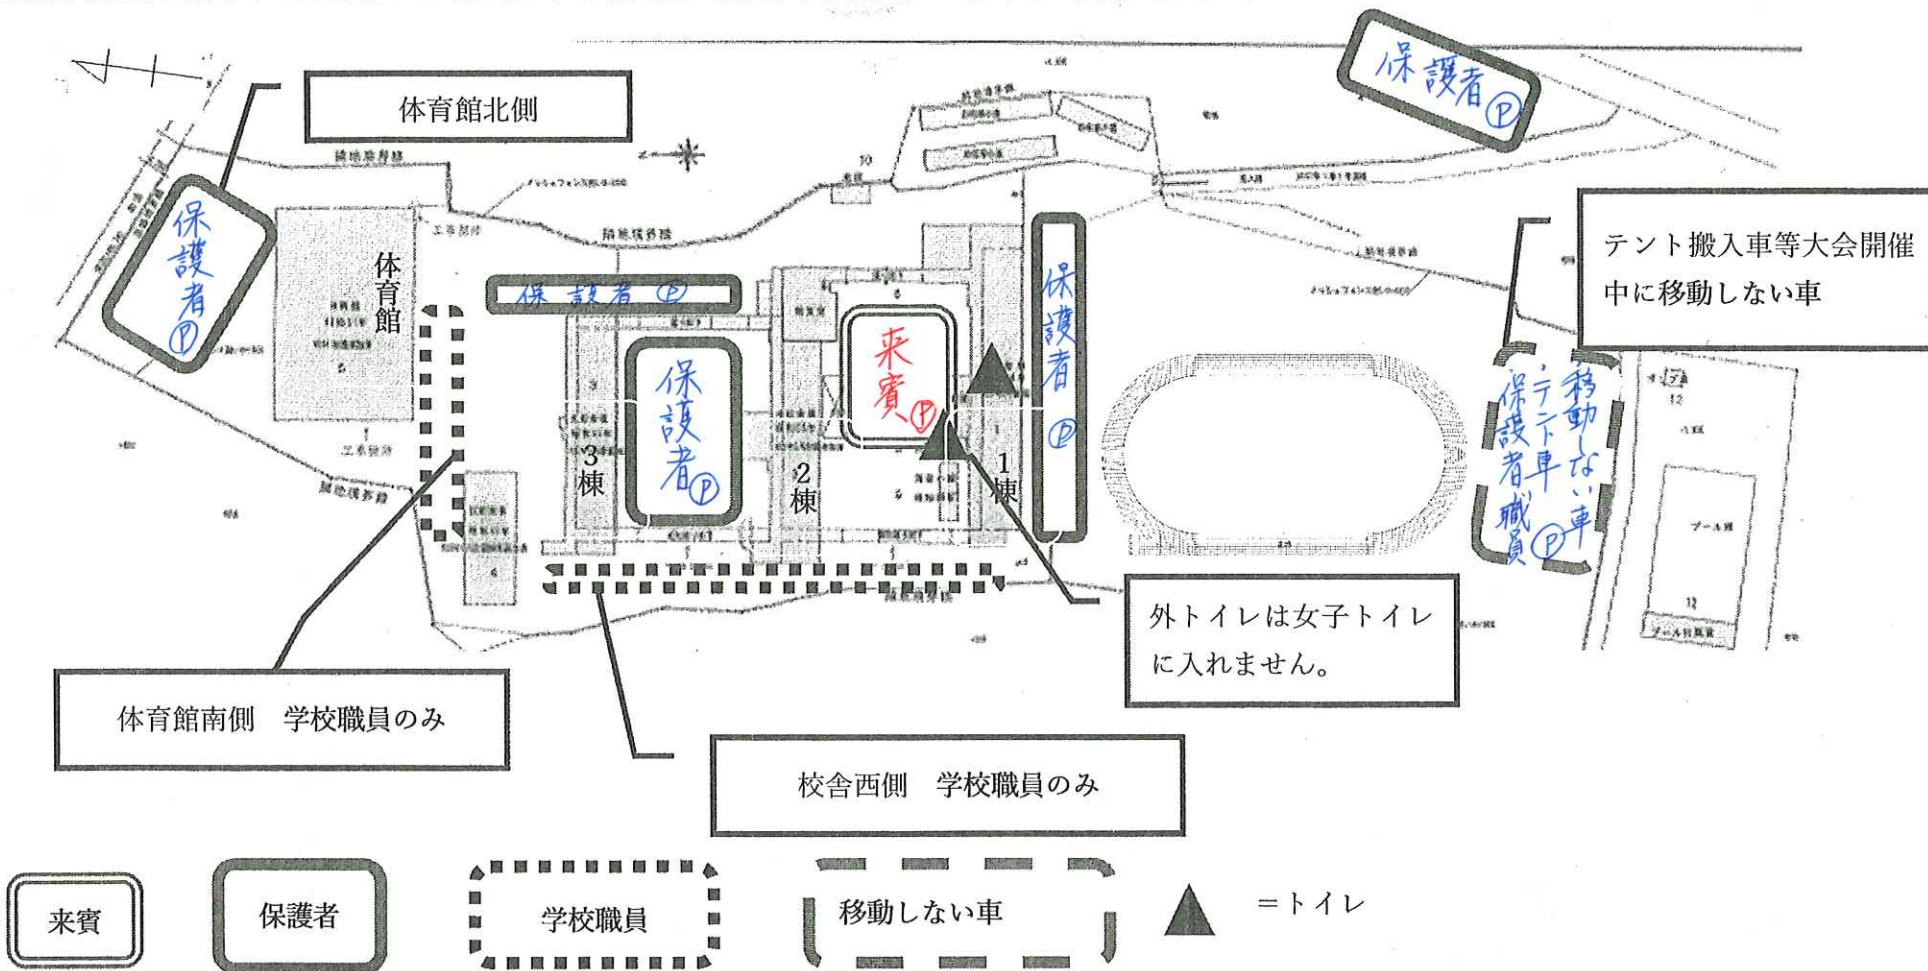

渡り廊下工事等に伴い、駐車場が狭くなりました。ご協力をお願いします。グランド南側駐車場は体育大会終了まで移動できません。
 体育館西も工事箇所なので注意をしてください。学校周辺の道路、校内通路上の駐車はご遠慮ください。

- ・ 駐車の際は誘導にご協力ください。誘導係がない場合、ほかの車両の迷惑にならないよう駐車してください。
- ・ 駐車スペースには限りがあります。駐車できない場合もあります。できる限り乗り合い、自転車、徒歩でのご来校をお願いします。
- ・ 緊急車両が入る場合、通路確保にご協力をお願いします。
- ・ トイレは1棟と2棟の間の外トイレ(女子トイレに入れません。)と1棟1階の生徒用トイレを開放します。外トイレは東から気を付けて入ってください。
 ↳ 工事により入口がふさがれています。