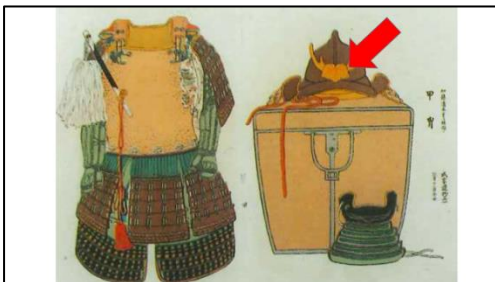

平成31年4月24日に全校集会がありました。考えてみれば、最初の全校集会にして、平成最後の全校集会でした。どんな話題で「校長先生の話」をしようかと思いを巡らせていましたが、やはり昨年度の校長先生の話の流れを切らずに、それでいて新しいものをと考え、「北茂安中の校章」の話をしました。

これは北茂安中の校章ですね。では、なぜこの模様がつかわれているか知っている人いますか？(3年生が見事に答えてくれました。)よく覚えていました。成富兵庫茂安公の成富家の家紋だったからですね。ところで、書物によると、成富家が使っていたのは、その模様マークだけではなかったみたいです。あわせて少なくとも4つの家を表す模様＝「家紋」といいますが、それをつかっていたようです。左から、「撫子」「唐菱」「丸につた」「五葉もっこう」と呼ばれる家紋です。